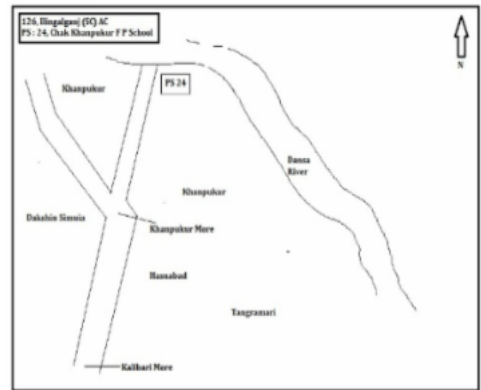

Key MAP View