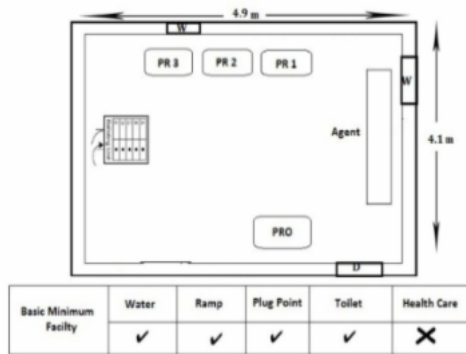

নির্বাচক নিবন্ধন আধিকারিকের স্বাক্ষর

Nazri Naksha

Google Map View

Polling Station Building Front View

Polling Station Front View

Cad View

Key MAP View

1 নাম : সুদীপ্ত অধিকারী পিতার নাম: শক্তি অধিকারী বাড়ির নং : n0055 বয়স : 30 লিঙ্গ : পুরুষ	ZDE0816926 ফটো উপলব্ধ	2 নাম : সবিতা অধিকারী স্বামীর নাম: শক্তি অধিকারী বাড়ির নং : n0055 বয়স : 53 লিঙ্গ : মহিলা	JMT1289891 ফটো উপলব্ধ	3 নাম : শক্তি অধিকারী পিতার নাম: মতীন্দ্র অধিকারী বাড়ির নং : n0055 বয়স : 59 লিঙ্গ : পুরুষ	JMT0169938 ফটো উপলব্ধ
4 নাম : রাকেশ অধিকারী পিতার নাম: স্বপন অধিকারী বাড়ির নং : n0054 বয়স : 30 লিঙ্গ : পুরুষ	ZDE0902403 ফটো উপলব্ধ	5 নাম : অনিমা অধিকারী স্বামীর নাম: স্বপন অধিকারী বাড়ির নং : n0054 বয়স : 55 লিঙ্গ : মহিলা	JMT0169979 ফটো উপলব্ধ	6 নাম : স্বপন অধিকারী পিতার নাম: হরেন্দ্র অধিকারী বাড়ির নং : n0054 বয়স : 59 লিঙ্গ : পুরুষ	JMT1804301 ফটো উপলব্ধ
7 নাম : সীমা অধিকারী পিতার নাম: পীযুষ অধিকারী বাড়ির নং : n0049 বয়স : 41 লিঙ্গ : মহিলা	JMT1971282 ফটো উপলব্ধ	8 নাম : প্রভাবতী অধিকারী স্বামীর নাম: পীযুষ অধিকারী বাড়ির নং : n0049 বয়স : 55 লিঙ্গ : মহিলা	JMT0169888 ফটো উপলব্ধ	9 নাম : তপতী অধিকারী স্বামীর নাম: মিহির অধিকারী বাড়ির নং : n0049 বয়স : 50 লিঙ্গ : মহিলা	JMT0169912 ফটো উপলব্ধ
10 নাম : মিহির অধিকারী পিতার নাম: রামদাস অধিকারী বাড়ির নং : n0049 বয়স : 53 লিঙ্গ : পুরুষ	JMT0169904 ফটো উপলব্ধ	11 নাম : পাপিয়া অধিকারী পিতার নাম: মিহির অধিকারী বাড়ির নং : n0224 বয়স : 26 লিঙ্গ : মহিলা	ZDE1115567 ফটো উপলব্ধ	12 নাম : সুরজিৎ অধিকারী পিতার নাম: শক্তি অধিকারী বাড়ির নং : n0236 বয়স : 26 লিঙ্গ : পুরুষ	ZDE1120344 ফটো উপলব্ধ
13 নাম : স্বদেশ অধিকারী পিতার নাম: স্বপন অধিকারী বাড়ির নং : n0054 বয়স : 28 লিঙ্গ : পুরুষ	ZDE1054659 ফটো উপলব্ধ	14 নাম : প্রিয়া মন্ডল অধিকারী স্বামীর নাম: সুদীপ্ত অধিকারী বাড়ির নং : 0055 বয়স : 30 লিঙ্গ : মহিলা	ZDE1190966 ফটো উপলব্ধ	15 নাম : কমলেশ অধিকারী মায়ের নাম: প্রভাবতী অধিকারী বাড়ির নং : 0049 বয়স : 27 লিঙ্গ : পুরুষ	ZDE1190941 ফটো উপলব্ধ
16 নাম : মলয় দাস পিতার নাম: রাম দাস বাড়ির নং : n0049 বয়স : 55 লিঙ্গ : পুরুষ	JMT0169896 ফটো উপলব্ধ	17 নাম : সোনালী পাত্র অধিকারী স্বামীর নাম: সুরজিৎ অধিকারী বাড়ির নং : এন0236 বয়স : 22 লিঙ্গ : মহিলা	ZDE1411289 ফটো উপলব্ধ	18 নাম : অপর্ণা মন্ডল দাস পিতার নাম: মলয় দাস বাড়ির নং : 0049 বয়স : 47 লিঙ্গ : মহিলা	JMT1318211 ফটো উপলব্ধ
19 নাম : উৎপল আদক পিতার নাম: শ্রীনিবাস আদক বাড়ির নং : এন0154 বয়স : 22 লিঙ্গ : পুরুষ	ZDE1420108 ফটো উপলব্ধ	20 নাম : সুধা রানী আদক স্বামীর নাম: শ্রীনিবাস আদক বাড়ির নং : n0154 বয়স : 38 লিঙ্গ : মহিলা	ZDE0518951 ফটো উপলব্ধ	21 নাম : শ্রীনিবাস আদক পিতার নাম: সুশীল আদক বাড়ির নং : n0154 বয়স : 47 লিঙ্গ : পুরুষ	JMT2564409 ফটো উপলব্ধ
22 নাম : ছবিরানী আদক স্বামীর নাম: সুশীল আদক বাড়ির নং : n0152 বয়স : 61 লিঙ্গ : মহিলা	JMT1291566 ফটো উপলব্ধ	23 নাম : নগেন আদক পিতার নাম: সুশীল আদক বাড়ির নং : n0001 বয়স : 34 লিঙ্গ : পুরুষ	ZDE0519363 ফটো উপলব্ধ	24 নাম : সুশীল আদক পিতার নাম: কার্তিক আদক বাড়ির নং : n0001 বয়স : 68 লিঙ্গ : পুরুষ	JMT2564391 ফটো উপলব্ধ
25 নাম : চম্পা কয়াল স্বামীর নাম: পরিতোষ কয়াল বাড়ির নং : n0158 বয়স : 38 লিঙ্গ : মহিলা	JMT2564300 ফটো উপলব্ধ	26 নাম : পরিতোষ কয়াল পিতার নাম: সুশীল কয়াল বাড়ির নং : n0158 বয়স : 42 লিঙ্গ : পুরুষ	JMT1971555 ফটো উপলব্ধ	Q 27 নাম : রাজেশ কয়াল পিতার নাম: পরিতোষ কয়াল বাড়ির নং : এন0158 বয়স : 21 লিঙ্গ : পুরুষ	ZDE1517572 ফটো উপলব্ধ
28 নাম : অতসী কয়াল মন্ডল স্বামীর নাম: প্রশান্ত মন্ডল বাড়ির নং : 00 বয়স : 26 লিঙ্গ : মহিলা	ZDE1198613 ফটো উপলব্ধ	29 নাম : রুম্পা গায়েন (মণ্ডল) স্বামীর নাম: শেখর মণ্ডল বাড়ির নং : n0218 বয়স : 35 লিঙ্গ : মহিলা	ZDE0520122 ফটো উপলব্ধ	30 নাম : লক্ষী গায়েন মন্ডল স্বামীর নাম: হরষীত মন্ডল বাড়ির নং : n0235 বয়স : 26 লিঙ্গ : মহিলা	ZDE1124338 ফটো উপলব্ধ