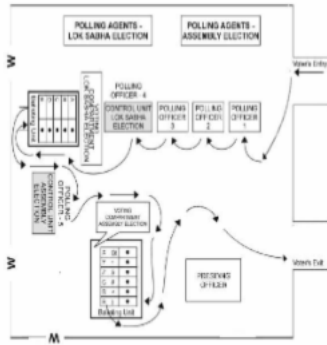

Cad View

Key MAP View