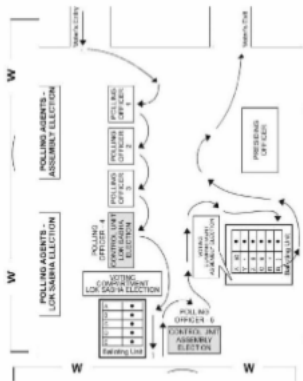

Cad View

Key MAP View