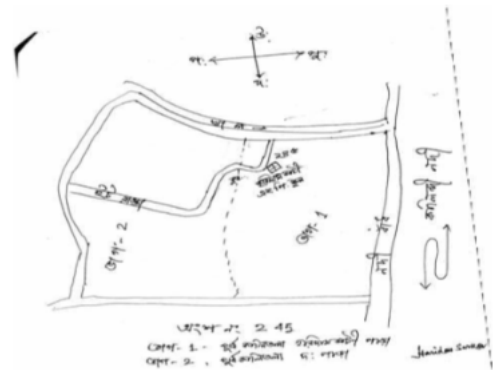

Cad View

Key MAP View