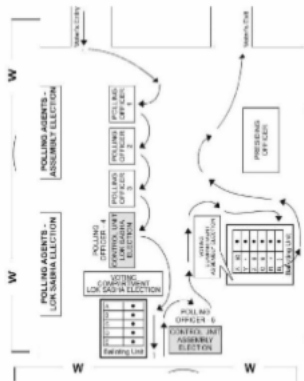

Cad View

Key MAP View