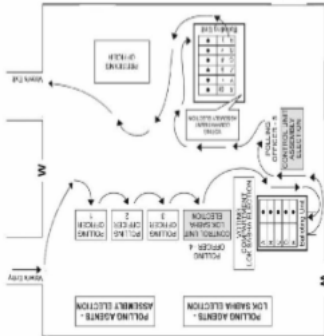

Cad View

Key MAP View