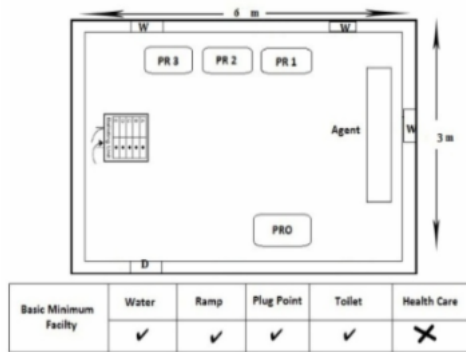

নির্বাচক নিবন্ধন আধিকারিকের স্বাক্ষর

Nazri Naksha

Google Map View

Polling Station Building Front View

Polling Station Front View

Cad View

Key MAP View

1 নাম : ফিরোজা বিবি স্বামীর নাম: ছামাদ গাজী বাড়ির নং : n0283 বয়স : 40 লিঙ্গ : মহিলা	ZDE0036780 ফটো উপলব্ধ	2 নাম : সেরিনা বিবি স্বামীর নাম: রফিকুল সরদার বাড়ির নং : n0111 বয়স : 41 লিঙ্গ : মহিলা	ZDE0030395 ফটো উপলব্ধ	3 নাম : মাছুমা বিবি স্বামীর নাম: মিজমুর গাজী বাড়ির নং : এন0480 বয়স : 39 লিঙ্গ : মহিলা	ZDE0030387 ফটো উপলব্ধ
4 নাম : খুকমনি বিবি স্বামীর নাম: খালিদ হাসান গাজী বাড়ির নং : n0124 বয়স : 33 লিঙ্গ : মহিলা	ZDE0913939 ফটো উপলব্ধ	5 নাম : খলিদ হাসান পিতার নাম: রসিদ গাজী বাড়ির নং : n0124 বয়স : 37 লিঙ্গ : পুরুষ	ZDE0618546 ফটো উপলব্ধ	6 নাম : জোবেদা বিবি স্বামীর নাম: সরিকুল ইসলাম বাড়ির নং : n0124 বয়স : 42 লিঙ্গ : মহিলা	ZDE0618553 ফটো উপলব্ধ
7 নাম : মোকারিমুর রহমান পিতার নাম: সৈয়দ আলী হাফিজ গাজী বাড়ির নং : n0217 বয়স : 36 লিঙ্গ : পুরুষ	ZDE0345249 ফটো উপলব্ধ	8 নাম : জাকির সেখ পিতার নাম: সেখ আব্দুল আলি সেখ বাড়ির নং : n0197 বয়স : 32 লিঙ্গ : পুরুষ	ZDE0914044 ফটো উপলব্ধ	9 নাম : ডলি মন্ডল মায়ের নাম: ভাগীরথী মন্ডল বাড়ির নং : n0040 বয়স : 32 লিঙ্গ : মহিলা	ZDE0817353 ফটো উপলব্ধ
10 নাম : সেখ সাইফুল ইসলাম পিতার নাম: সেখ সামছুর রহমান বাড়ির নং : n0029 বয়স : 53 লিঙ্গ : পুরুষ	ZDE1227289 ফটো উপলব্ধ	11 নাম : জোহরা বিবি শেখ স্বামীর নাম: সাইফুল সেখ বাড়ির নং : n0029 বয়স : 45 লিঙ্গ : মহিলা	JMT1368224 ফটো উপলব্ধ	12 নাম : মফুরা বিবি স্বামীর নাম: সেখ আব্দুল হাকিম বাড়ির নং : n0069 বয়স : 49 লিঙ্গ : মহিলা	WB/14/099/096704 ফটো উপলব্ধ
13 নাম : সেখ আবিব হোসেন পিতার নাম: সেখ আব্দুল হাকিম বাড়ির নং : n0069 বয়স : 33 লিঙ্গ : পুরুষ	ZDE0520015 ফটো উপলব্ধ	14 নাম : আনোয়ারা বিবি স্বামীর নাম: ছামছুর রহমান সেখ বাড়ির নং : n0029 বয়স : 66 লিঙ্গ : মহিলা	ZDE1217090 ফটো উপলব্ধ	15 নাম : আছিয়া বিবি স্বামীর নাম: আমজল সরদার বাড়ির নং : n0112 বয়স : 38 লিঙ্গ : মহিলা	ZDE0031500 ফটো উপলব্ধ
16 নাম : আশিক-উজ-জামান খান পিতার নাম: আশফাক জামান খান বাড়ির নং : গ্রাম-মনোহরপুর বয়স : 31 লিঙ্গ : পুরুষ	ZDE0710418 ফটো উপলব্ধ	17 নাম : ফিরোজা বেগম স্বামীর নাম: আশফাক জামান খান বাড়ির নং : গ্রাম-মনোহরপুর বয়স : 57 লিঙ্গ : মহিলা	ZDE1262112 ফটো উপলব্ধ	18 নাম : সেখ আব্দুল হাকিম পিতার নাম: সেখ আলতাপ বাড়ির নং : n0069 বয়স : 55 লিঙ্গ : পুরুষ	JMT2449528 ফটো উপলব্ধ
19 নাম : হাকিম সাহাজী পিতার নাম: আশ্রিন সাহাজী বাড়ির নং : n0229 বয়স : 30 লিঙ্গ : পুরুষ	ZDE1042977 ফটো উপলব্ধ	20 নাম : আতিয়ার শাহজী পিতার নাম: আশ্রিন শাহজী বাড়ির নং : n0229 বয়স : 35 লিঙ্গ : পুরুষ	ZDE0424226 ফটো উপলব্ধ	21 নাম : তাছলিমা খাতুন বিবি পিতার নাম: আতিয়ার শাহজী বাড়ির নং : n0229 বয়স : 35 লিঙ্গ : মহিলা	ZDE0618819 ফটো উপলব্ধ
22 নাম : মতিয়ার সাহাজী পিতার নাম: আশ্রিন সাহাজী বাড়ির নং : n0229 বয়স : 34 লিঙ্গ : পুরুষ	ZDE0805481 ফটো উপলব্ধ	23 নাম : নাজমিন খাতুন বিবি স্বামীর নাম: সফিকুল ইসলাম বাড়ির নং : n0029 বয়স : 30 লিঙ্গ : মহিলা	ZDE0817312 ফটো উপলব্ধ	24 নাম : রুবিনা পারভিন পিতার নাম: খালিদ গাজী বাড়ির নং : n0342 বয়স : 27 লিঙ্গ : মহিলা	ZDE1117506 ফটো উপলব্ধ
25 নাম : ফতেমা বিবি স্বামীর নাম: আবিব হোসেন সেখ বাড়ির নং : n0069 বয়স : 29 লিঙ্গ : মহিলা	ZDE1054964 ফটো উপলব্ধ	26 নাম : ফিরদৌসি খাতুন পিতার নাম: ইয়াকুব মন্ডল বাড়ির নং : এন0059 বয়স : 29 লিঙ্গ : মহিলা	SKE1285170 ফটো উপলব্ধ	27 নাম : হালিমা বিবি স্বামীর নাম: মোনাজাত গাজী বাড়ির নং : n0321 বয়স : 37 লিঙ্গ : মহিলা	ZDE0520890 ফটো উপলব্ধ
28 নাম : মিনু বিবি স্বামীর নাম: ফারুক গাজী বাড়ির নং : n0362 বয়স : 27 লিঙ্গ : মহিলা	ZDE1185750 ফটো উপলব্ধ	29 নাম : ছফুরা বিবি স্বামীর নাম: আফছার আলি গাজী বাড়ির নং : n0107 বয়স : 55 লিঙ্গ : মহিলা	JMT1740547 ফটো উপলব্ধ	30 নাম : সাবানা বিবি স্বামীর নাম: মুসিবুর গাজী বাড়ির নং : n0186 বয়স : 36 লিঙ্গ : মহিলা	ZDE0618744 ফটো উপলব্ধ