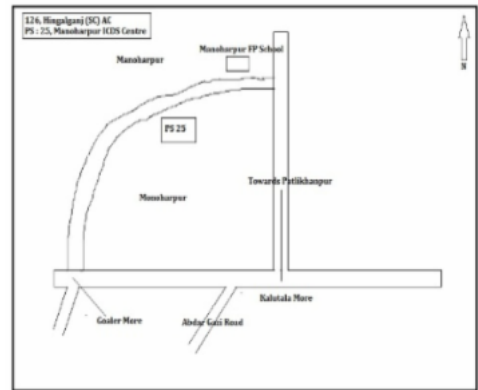

নির্বাচক নিবন্ধন আধিকারিকের স্বাক্ষর

Nazri Naksha

Google Map View

Polling Station Building Front View

Polling Station Front View

Cad View

Key MAP View

1 নাম : ফিরোজা বিবি স্বামীর নাম: ছামাদ গাজী বাড়ির নং : n0283 বয়স : 40 লিঙ্গ : মহিলা	ZDE0036780 ফটো উপলব্ধ	2 নাম : সেরিনা বিবি স্বামীর নাম: রফিকুল সরদার বাড়ির নং : n0111 বয়স : 41 লিঙ্গ : মহিলা	ZDE0030395 ফটো উপলব্ধ	3 নাম : মাছুমা বিবি স্বামীর নাম: মিজমুর গাজী বাড়ির নং : এন0480 বয়স : 39 লিঙ্গ : মহিলা	ZDE0030387 ফটো উপলব্ধ
4 নাম : খুকমনি বিবি স্বামীর নাম: খালিদ হাসান গাজী বাড়ির নং : n0124 বয়স : 33 লিঙ্গ : মহিলা	ZDE0913939 ফটো উপলব্ধ	5 নাম : খলিদ হাসান পিতার নাম: রসিদ গাজী বাড়ির নং : n0124 বয়স : 37 লিঙ্গ : পুরুষ	ZDE0618546 ফটো উপলব্ধ	6 নাম : জোবেদা বিবি স্বামীর নাম: সরিকুল ইসলাম বাড়ির নং : n0124 বয়স : 42 লিঙ্গ : মহিলা	ZDE0618553 ফটো উপলব্ধ
7 নাম : মোকারিমুর রহমান পিতার নাম: সৈয়দ আলী হাফিজ গাজী বাড়ির নং : n0217 বয়স : 36 লিঙ্গ : পুরুষ	ZDE0345249 ফটো উপলব্ধ	8 নাম : জাকির সেখ পিতার নাম: সেখ আব্দুল আলি সেখ বাড়ির নং : n0197 বয়স : 32 লিঙ্গ : পুরুষ	ZDE0914044 ফটো উপলব্ধ	9 নাম : ডলি মন্ডল মায়ের নাম: ভাগীরথী মন্ডল বাড়ির নং : n0040 বয়স : 32 লিঙ্গ : মহিলা	ZDE0817353 ফটো উপলব্ধ
10 নাম : সেখ সাইফুল ইসলাম পিতার নাম: সেখ সামছুর রহমান বাড়ির নং : n0029 বয়স : 53 লিঙ্গ : পুরুষ	ZDE1227289 ফটো উপলব্ধ	11 নাম : জোহরা বিবি শেখ স্বামীর নাম: সাইফুল সেখ বাড়ির নং : n0029 বয়স : 45 লিঙ্গ : মহিলা	JMT1368224 ফটো উপলব্ধ	12 নাম : মফুরা বিবি স্বামীর নাম: সেখ আব্দুল হাকিম বাড়ির নং : n0069 বয়স : 49 লিঙ্গ : মহিলা	WB/14/099/096704 ফটো উপলব্ধ
13 নাম : সেখ আবিব হোসেন পিতার নাম: সেখ আব্দুল হাকিম বাড়ির নং : n0069 বয়স : 33 লিঙ্গ : পুরুষ	ZDE0520015 ফটো উপলব্ধ	14 নাম : আনোয়ারা বিবি স্বামীর নাম: ছামছুর রহমান সেখ বাড়ির নং : n0029 বয়স : 66 লিঙ্গ : মহিলা	ZDE1217090 ফটো উপলব্ধ	15 নাম : আছিয়া বিবি স্বামীর নাম: আমজল সরদার বাড়ির নং : n0112 বয়স : 38 লিঙ্গ : মহিলা	ZDE0031500 ফটো উপলব্ধ
16 নাম : আশিক-উজ-জামান খান পিতার নাম: আশফাক জামান খান বাড়ির নং : গ্রাম-মনোহরপুর বয়স : 31 লিঙ্গ : পুরুষ	ZDE0710418 ফটো উপলব্ধ	17 নাম : ফিরোজা বেগম স্বামীর নাম: আশফাক জামান খান বাড়ির নং : গ্রাম-মনোহরপুর বয়স : 57 লিঙ্গ : মহিলা	ZDE1262112 ফটো উপলব্ধ	18 নাম : সেখ আব্দুল হাকিম পিতার নাম: সেখ আলতাপ বাড়ির নং : n0069 বয়স : 55 লিঙ্গ : পুরুষ	JMT2449528 ফটো উপলব্ধ
19 নাম : হাকিম সাহাজী পিতার নাম: আশ্রিন সাহাজী বাড়ির নং : n0229 বয়স : 30 লিঙ্গ : পুরুষ	ZDE1042977 ফটো উপলব্ধ	20 নাম : আতিয়ার শাহজী পিতার নাম: আশ্রিন শাহজী বাড়ির নং : n0229 বয়স : 35 লিঙ্গ : পুরুষ	ZDE0424226 ফটো উপলব্ধ	21 নাম : তাছলিমা খাতুন বিবি পিতার নাম: আতিয়ার শাহজী বাড়ির নং : n0229 বয়স : 35 লিঙ্গ : মহিলা	ZDE0618819 ফটো উপলব্ধ
22 নাম : মতিয়ার সাহাজী পিতার নাম: আশ্রিন সাহাজী বাড়ির নং : n0229 বয়স : 34 লিঙ্গ : পুরুষ	ZDE0805481 ফটো উপলব্ধ	23 নাম : নাজমিন খাতুন বিবি স্বামীর নাম: সফিকুল ইসলাম বাড়ির নং : n0029 বয়স : 30 লিঙ্গ : মহিলা	ZDE0817312 ফটো উপলব্ধ	24 নাম : রুবিনা পারভিন পিতার নাম: খালিদ গাজী বাড়ির নং : n0342 বয়স : 27 লিঙ্গ : মহিলা	ZDE1117506 ফটো উপলব্ধ
25 নাম : ফতেমা বিবি স্বামীর নাম: আবিব হোসেন সেখ বাড়ির নং : n0069 বয়স : 29 লিঙ্গ : মহিলা	ZDE1054964 ফটো উপলব্ধ	26 নাম : ফিরদৌসি খাতুন পিতার নাম: ইয়াকুব মন্ডল বাড়ির নং : এন0059 বয়স : 29 লিঙ্গ : মহিলা	SKE1285170 ফটো উপলব্ধ	27 নাম : হালিমা বিবি স্বামীর নাম: মোনাজাত গাজী বাড়ির নং : n0321 বয়স : 37 লিঙ্গ : মহিলা	ZDE0520890 ফটো উপলব্ধ
28 নাম : মিনু বিবি স্বামীর নাম: ফারুক গাজী বাড়ির নং : n0362 বয়স : 27 লিঙ্গ : মহিলা	ZDE1185750 ফটো উপলব্ধ	29 নাম : ছফুরা বিবি স্বামীর নাম: আফছার আলি গাজী বাড়ির নং : n0107 বয়স : 55 লিঙ্গ : মহিলা	JMT1740547 ফটো উপলব্ধ	30 নাম : সাবানা বিবি স্বামীর নাম: মুসিবুর গাজী বাড়ির নং : n0186 বয়স : 36 লিঙ্গ : মহিলা	ZDE0618744 ফটো উপলব্ধ