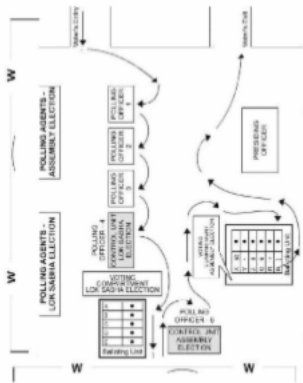

Cad View

Key MAP View