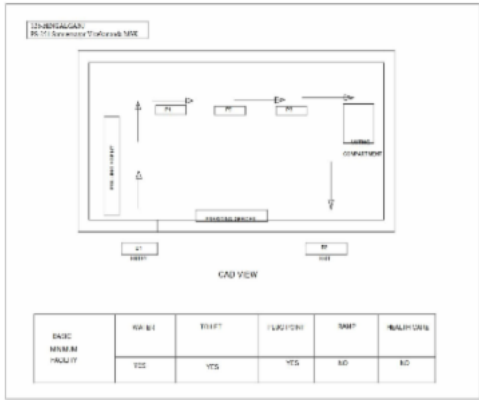

নির্বাচক নিবন্ধন আধিকারিকের স্বাক্ষর

Nazri Naksha

Google Map View

Polling Station Building Front View

Polling Station Front View

Cad View

Key MAP View

বিধানসভা নির্বাচনক্ষেত্রের নং, নাম : 126-হিজলগঞ্জ
ভাগ নং, নাম : 1-উত্তর সমসেরনগর ১নং কালিন্দীপাড়া