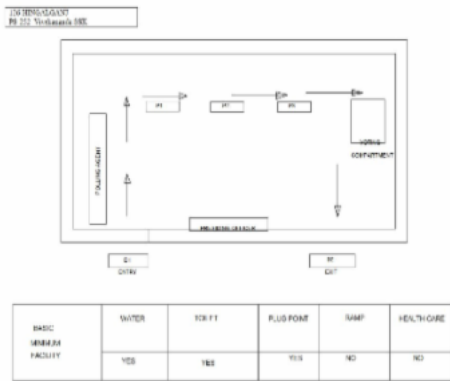

নির্বাচক নিবন্ধন আধিকারিকের স্বাক্ষর

Nazri Naksha

Google Map View

Polling Station Building Front View

Polling Station Front View

Cad View

Key MAP View

বিধানসভা নির্বাচনক্ষেত্রের নং, নাম : 126-হিঙ্গলগঞ্জ
ভাগ নং, নাম : 1-উত্তর সমসেরনগর শকুনখালিপাড়া