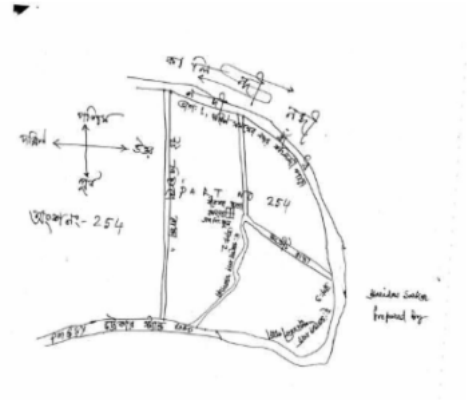

Polling Station Front View

Cad View

Key MAP View

বিধানসভা নির্বাচনক্ষেত্রের নং, নাম : 126-হিজলগঞ্জ
ভাগ নং, নাম : 1-দক্ষিণ সমসেরনগর ৩নং কালিন্দীপাড়া

1	JMT1265826	নাম : পরিতোষ কয়াল পিতার নাম: ভূপতি কয়াল বাড়ির নং : n0048 বয়স : 46 লিঙ্গ : পুরুষ	ফটো উপলব্ধ	2	JMT2305381	নাম : গীতা কয়াল স্বামীর নাম: পরিতোষ কয়াল বাড়ির নং : n0048 বয়স : 41 লিঙ্গ : মহিলা	ফটো উপলব্ধ	Q 3	ZDE0511576	নাম : পলাশ কয়াল পিতার নাম: ভূপতি কয়াল বাড়ির নং : বয়স : 35 লিঙ্গ : পুরুষ	ফটো উপলব্ধ
4	ZDE1463322	নাম : কৌশিক কয়াল পিতার নাম: পরিতোষ কয়াল বাড়ির নং : 0048 বয়স : 23 লিঙ্গ : পুরুষ	ফটো উপলব্ধ	5	ZDE1101369	নাম : সন্ন্যাসী গায়েন পিতার নাম: তারক গায়েন বাড়ির নং : n0080 বয়স : 27 লিঙ্গ : পুরুষ	ফটো উপলব্ধ	6	ZDE0680843	নাম : ড্যানি বাউলিয়া স্বামীর নাম: গোপিনাথ বাউলিয়া বাড়ির নং : 136 বয়স : 33 লিঙ্গ : মহিলা	ফটো উপলব্ধ
7	ZDE1101385	নাম : মায়ী বাউলিয়া পিতার নাম: অসিত বাউলিয়া বাড়ির নং : এন0109 বয়স : 27 লিঙ্গ : মহিলা	ফটো উপলব্ধ	8	ZDE1404177	নাম : সবিতা বায়েন গায়েন স্বামীর নাম: অসীত গায়েন বাড়ির নং : 0059 বয়স : 22 লিঙ্গ : মহিলা	ফটো উপলব্ধ	9	ZDE1412238	নাম : শ্রীদাম বিশ্বাস পিতার নাম: নিত্যানন্দ বিশ্বাস বাড়ির নং : না 0097 বয়স : 24 লিঙ্গ : পুরুষ	ফটো উপলব্ধ
10	ZDE1410984	নাম : সোমা মাল্লা বৈদ্য স্বামীর নাম: সমীর বৈদ্য বাড়ির নং : 0006 বয়স : 27 লিঙ্গ : মহিলা	ফটো উপলব্ধ	11	ZDE1390541	নাম : মিনাক্ষী বৈদ্য পিতার নাম: ধনঞ্জয় বৈদ্য বাড়ির নং : এন0018 বয়স : 23 লিঙ্গ : মহিলা	ফটো উপলব্ধ	12	ZDE1163179	নাম : সমীর বৈদ্য পিতার নাম: সুভাষ বৈদ্য বাড়ির নং : 0006 বয়স : 26 লিঙ্গ : পুরুষ	ফটো উপলব্ধ
13	JMT0879882	নাম : বিমল বৈদ্য পিতার নাম: সারদা বৈদ্য বাড়ির নং : n0016 বয়স : 62 লিঙ্গ : পুরুষ	ফটো উপলব্ধ	14	JMT1266923	নাম : শূলপানি বৈদ্য পিতার নাম: জগন্নাথ বৈদ্য বাড়ির নং : n0015 বয়স : 46 লিঙ্গ : পুরুষ	ফটো উপলব্ধ	15	JMT2305423	নাম : পুষ্পরানী বৈদ্য স্বামীর নাম: শূলপানি বৈদ্য বাড়ির নং : n0015 বয়স : 40 লিঙ্গ : মহিলা	ফটো উপলব্ধ
16	JMT0879775	নাম : অলকারানি বৈদ্য স্বামীর নাম: জগবন্ধু বৈদ্য বাড়ির নং : n0015 বয়স : 68 লিঙ্গ : মহিলা	ফটো উপলব্ধ	17	ZDE0511501	নাম : পর্থ বৈদ্য পিতার নাম: জগবন্ধু বৈদ্য বাড়ির নং : n0015 বয়স : 40 লিঙ্গ : পুরুষ	ফটো উপলব্ধ	18	ZDE0601039	নাম : হৃষিকেশ বৈদ্য মায়ের নাম: আদারানী বৈদ্য বাড়ির নং : n0014 বয়স : 44 লিঙ্গ : পুরুষ	ফটো উপলব্ধ
19	JMT0879874	নাম : পারুল বৈদ্য স্বামীর নাম: বিষ্ণু বৈদ্য বাড়ির নং : n0014 বয়স : 52 লিঙ্গ : মহিলা	ফটো উপলব্ধ	20	JMT0879866	নাম : বিষ্ণুপদ বৈদ্য পিতার নাম: বঙ্কিম বৈদ্য বাড়ির নং : n0014 বয়স : 66 লিঙ্গ : পুরুষ	ফটো উপলব্ধ	21	JMT0879601	নাম : সুরভ বৈদ্য পিতার নাম: আনন্দ বৈদ্য বাড়ির নং : n0013 বয়স : 55 লিঙ্গ : পুরুষ	ফটো উপলব্ধ
22	JMT0879619	নাম : পুষ্পরানি বৈদ্য পিতার নাম: সুরভ বৈদ্য বাড়ির নং : n0013 বয়স : 49 লিঙ্গ : মহিলা	ফটো উপলব্ধ	23	ZDE0805028	নাম : কৌশিক বৈদ্য পিতার নাম: শশবিন্দু বৈদ্য বাড়ির নং : n0012 বয়স : 32 লিঙ্গ : পুরুষ	ফটো উপলব্ধ	Q 24	ZDE0969568	নাম : প্রতিমা পাত্র বৈদ্য স্বামীর নাম: কৌশিক বৈদ্য বাড়ির নং : বয়স : 29 লিঙ্গ : মহিলা	ফটো উপলব্ধ
25	JMT0879668	নাম : শশবিন্দু বৈদ্য পিতার নাম: অর্জুন বৈদ্য বাড়ির নং : n0012 বয়স : 58 লিঙ্গ : পুরুষ	ফটো উপলব্ধ	26	JMT1359256	নাম : মঞ্জুলারানী বৈদ্য স্বামীর নাম: রামপ্রসাদ বৈদ্য বাড়ির নং : n0011 বয়স : 45 লিঙ্গ : মহিলা	ফটো উপলব্ধ	27	JMT1267004	নাম : রামপ্রসাদ বৈদ্য পিতার নাম: অর্জুন বৈদ্য বাড়ির নং : n0011 বয়স : 45 লিঙ্গ : পুরুষ	ফটো উপলব্ধ
28	ZDE0969550	নাম : সুপ্রিয়া মাঝি বৈদ্য স্বামীর নাম: বিধান বৈদ্য বাড়ির নং : 245 বয়স : 30 লিঙ্গ : মহিলা	ফটো উপলব্ধ	29	JMT2675890	নাম : বিধান বৈদ্য পিতার নাম: সন্তোষ বৈদ্য বাড়ির নং : 245 বয়স : 40 লিঙ্গ : পুরুষ	ফটো উপলব্ধ	30	JMT1266915	নাম : সুকুমার বৈদ্য পিতার নাম: সন্তোষ বৈদ্য বাড়ির নং : n0010 বয়স : 49 লিঙ্গ : পুরুষ	ফটো উপলব্ধ