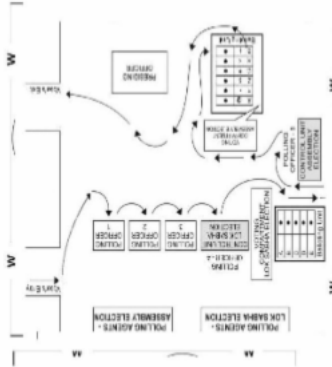

Cad View

Key MAP View