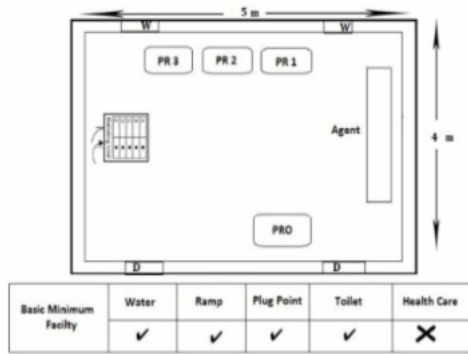

নির্বাচক নিবন্ধন আধিকারিকের স্বাক্ষর

Nazri Naksha

Google Map View

Polling Station Building Front View

Polling Station Front View

Cad View

Key MAP View

1 নাম : জয়শ্রী (দাস) পাত্র স্বামীর নাম: নয়ন পাত্র বাড়ির নং : 0003 বয়স : 34 লিঙ্গ : মহিলা	ZDE0528505	ফটো উপলব্ধ	2 নাম : বিথিকা প্রামাণিক মন্ডল স্বামীর নাম: রাজু মণ্ডল বাড়ির নং : n0166 বয়স : 40 লিঙ্গ : মহিলা	ZDE0404749	ফটো উপলব্ধ	3 নাম : লক্ষ্মী পাত্র স্বামীর নাম: অচিন্ত্য পাত্র বাড়ির নং : n0165 বয়স : 39 লিঙ্গ : মহিলা	ZDE0345330	ফটো উপলব্ধ
4 নাম : মৌমিতা (রায়) পাত্র স্বামীর নাম: স্বপন কুমার পাত্র বাড়ির নং : n0165 বয়স : 32 লিঙ্গ : মহিলা	ZDE0626267	ফটো উপলব্ধ	5 নাম : কবিতা কর্মকার স্বামীর নাম: সুশান্ত কর্মকার বাড়ির নং : 0084 বয়স : 30 লিঙ্গ : মহিলা	ZDE0944645	ফটো উপলব্ধ	6 নাম : যমুনা মন্ডল গায়েন স্বামীর নাম: মিঠুন গায়েন বাড়ির নং : না বয়স : 25 লিঙ্গ : মহিলা	ZDE1328368	ফটো উপলব্ধ
7 নাম : যোগেশ গায়েন পিতার নাম: বিকাশ গায়েন বাড়ির নং : এন0020 বয়স : 24 লিঙ্গ : পুরুষ	ZDE1313410	ফটো উপলব্ধ	8 নাম : সুমনা গায়েন হাউলী স্বামীর নাম: দীপঙ্কর হাউলী বাড়ির নং : n0080 বয়স : 29 লিঙ্গ : মহিলা	ZDE1102375	ফটো উপলব্ধ	9 নাম : অনিলা গায়েন পিতার নাম: সমরেশ গায়েন বাড়ির নং : 0180 বয়স : 22 লিঙ্গ : মহিলা	ZDE1371582	ফটো উপলব্ধ
10 নাম : বিশ্বনাথ মন্ডল পিতার নাম: তারাপদ মন্ডল বাড়ির নং : n0018 বয়স : 44 লিঙ্গ : পুরুষ	ZDE1262302	ফটো উপলব্ধ	11 নাম : পৌলমী গায়েন পিতার নাম: অচিন্ত কুমার গায়েন বাড়ির নং : 0159 বয়স : 25 লিঙ্গ : মহিলা	ZDE1178326	ফটো উপলব্ধ	12 নাম : কোয়েল গায়েন পিতার নাম: কুমারেশ গায়েন বাড়ির নং : 0049 বয়স : 25 লিঙ্গ : মহিলা	ZDE1178375	ফটো উপলব্ধ
13 নাম : অভিষেক গায়েন পিতার নাম: সন্তোষ গায়েন বাড়ির নং : 0047 বয়স : 25 লিঙ্গ : পুরুষ	ZDE1190701	ফটো উপলব্ধ	14 নাম : মন্দিরা মাইতী গায়েন স্বামীর নাম: রাকেশ গায়েন বাড়ির নং : এন0044 বয়স : 21 লিঙ্গ : মহিলা	ZDE1435304	ফটো উপলব্ধ	15 নাম : উমা সিং গায়েন স্বামীর নাম: কিশোর কুমার গায়েন বাড়ির নং : 0018 বয়স : 25 লিঙ্গ : মহিলা	ZDE1185578	ফটো উপলব্ধ
16 নাম : বৃষ্টি গায়েন পিতার নাম: দুলাল গায়েন বাড়ির নং : 0047 বয়স : 25 লিঙ্গ : মহিলা	ZDE1185560	ফটো উপলব্ধ	17 নাম : সংগীতা গায়েন স্বামীর নাম: সুমন গায়েন বাড়ির নং : এন0052 বয়স : 32 লিঙ্গ : মহিলা	ZDE1207398	ফটো উপলব্ধ	18 নাম : জয়া মন্ডল স্বামীর নাম: বিশ্বনাথ মন্ডল বাড়ির নং : n0018 বয়স : 41 লিঙ্গ : মহিলা	JMT1802529	ফটো উপলব্ধ
19 নাম : দীপিকা গায়েন পিতার নাম: গোপাল গায়েন বাড়ির নং : না বয়স : 23 লিঙ্গ : মহিলা	ZDE1311539	ফটো উপলব্ধ	20 নাম : কৃষ্ণপদ গায়েন পিতার নাম: দিব্য চরন গায়েন বাড়ির নং : n0022 বয়স : 59 লিঙ্গ : পুরুষ	WB/14/099/084241	ফটো উপলব্ধ	21 নাম : কল্যাণী গায়েন স্বামীর নাম: গোপাল গায়েন বাড়ির নং : n0018 বয়স : 40 লিঙ্গ : মহিলা	ZDE0693549	ফটো উপলব্ধ
22 নাম : শুভজিৎ গায়েন পিতার নাম: বিশ্বজিৎ গায়েন বাড়ির নং : এন0063 বয়স : 22 লিঙ্গ : পুরুষ	ZDE1412824	ফটো উপলব্ধ	23 নাম : মিনা গায়েন স্বামীর নাম: কৃষ্ণপদ গায়েন বাড়ির নং : n0022 বয়স : 54 লিঙ্গ : মহিলা	JMT0165969	ফটো উপলব্ধ	24 নাম : ভূপেন্দ্রনাথ গায়েন পিতার নাম: দিব্যচরন গায়েন বাড়ির নং : n0021 বয়স : 52 লিঙ্গ : পুরুষ	WB/14/099/084056	ফটো উপলব্ধ
25 নাম : তমাল গায়েন পিতার নাম: বিকাশ গায়েন বাড়ির নং : n0020 বয়স : 37 লিঙ্গ : পুরুষ	ZDE0345322	ফটো উপলব্ধ	26 নাম : নিয়তী গায়েন স্বামীর নাম: বিকাশ গায়েন বাড়ির নং : n0020 বয়স : 56 লিঙ্গ : মহিলা	JMT0166033	ফটো উপলব্ধ	27 নাম : বিকাশ গায়েন পিতার নাম: দীনবন্ধু গায়েন বাড়ির নং : n0020 বয়স : 66 লিঙ্গ : পুরুষ	JMT0166025	ফটো উপলব্ধ
28 নাম : চপলা গায়েন স্বামীর নাম: বিমল গায়েন বাড়ির নং : n0019 বয়স : 65 লিঙ্গ : মহিলা	JMT0166017	ফটো উপলব্ধ	29 নাম : কিরন গায়েন পিতার নাম: দীনবন্ধু গায়েন বাড়ির নং : n0019 বয়স : 62 লিঙ্গ : পুরুষ	ZDE0618868	ফটো উপলব্ধ	30 নাম : সরস্বতী গায়েন স্বামীর নাম: শ্যামল গায়েন বাড়ির নং : n0019 বয়স : 37 লিঙ্গ : মহিলা	ZDE0520064	ফটো উপলব্ধ