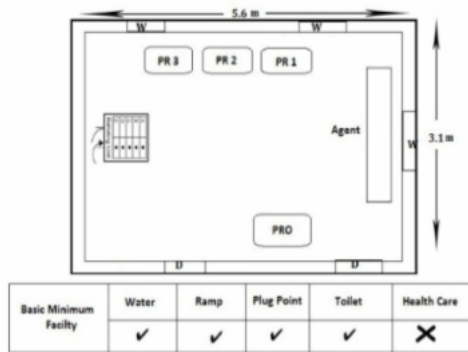

নির্বাচক নিবন্ধন আধিকারিকের স্বাক্ষর

Nazri Naksha

Google Map View

Polling Station Building Front View

Polling Station Front View

Cad View

Key MAP View

বিধানসভা নির্বাচনক্ষেত্রের নং, নাম : 126-হিঙ্গলগঞ্জ
ভাগ নং, নাম : 1-রামেশ্বরপুর ঘোষ চ্যাটার্জী ও মাঝি পাড়া