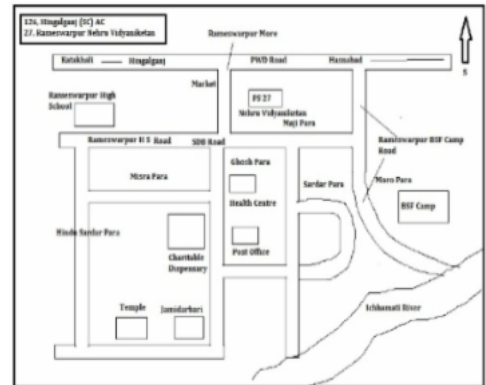

নির্বাচক নিবন্ধন আধিকারিকের স্বাক্ষর

Nazri Naksha

Google Map View

Polling Station Building Front View

Polling Station Front View

Cad View

Key MAP View

বিধানসভা নির্বাচনক্ষেত্রের নং, নাম : 126-হিঙ্গলগঞ্জ
ভাগ নং, নাম : 1-রামেশ্বরপুর ঘোষ চ্যাটার্জী ও মাঝি পাড়া