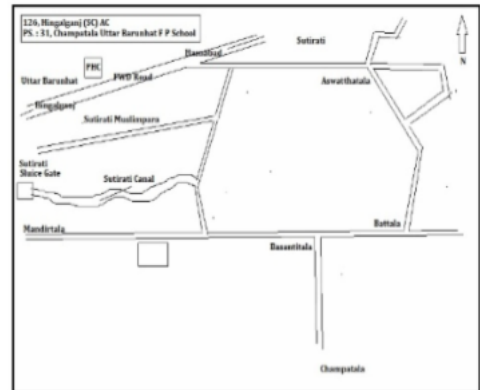

নির্বাচক নিবন্ধন আধিকারিকের স্বাক্ষর

Nazri Naksha

Google Map View

Polling Station Building Front View

Polling Station Front View

Cad View

Key MAP View

বিধানসভা নির্বাচনক্ষেত্রের নং, নাম : 126-হিজলগঞ্জ
ভাগ নং, নাম : 1-উত্তর বরুণহাট হিন্দুপাড়া (পূর্বাংশ)