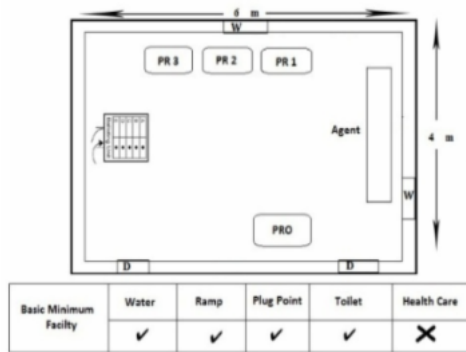

নির্বাচক নিবন্ধন আধিকারিকের স্বাক্ষর

Nazri Naksha

Google Map View

Polling Station Building Front View

Polling Station Front View

Cad View

Key MAP View

বিধানসভা নির্বাচনক্ষেত্রের নং, নাম : 126-হিজলগঞ্জ
ভাগ নং, নাম : 1-উত্তর বরুণহাট হিন্দুপাড়া (পূর্বাংশ)