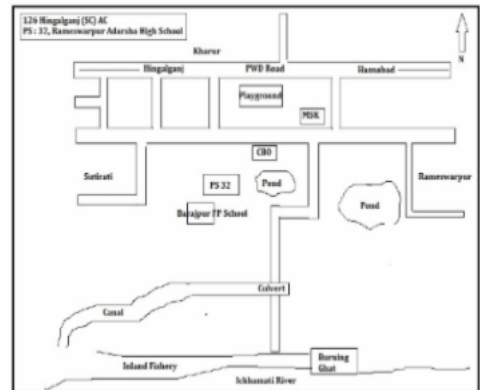

Key MAP View