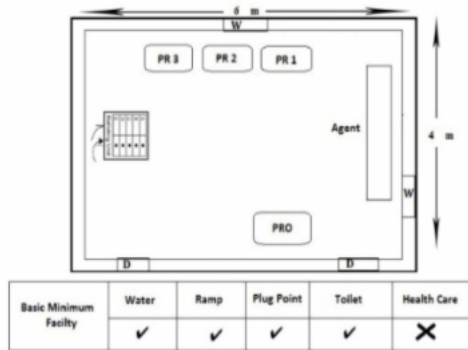

নির্বাচক নিবন্ধন আধিকারিকের স্বাক্ষর

Nazri Naksha

Google Map View

Polling Station Building Front View

Polling Station Front View

Cad View

Key MAP View

1 নাম : শবনম পারভীন পিতার নাম: রফিকুল ইসলাম বাড়ির নং : n0037 বয়স : 34 লিঙ্গ : মহিলা	ZDE0426908 ফটো উপলব্ধ	2 নাম : বেগম খাতুন পিতার নাম: আব্দুল গাজী বাড়ির নং : n0296 বয়স : 29 লিঙ্গ : মহিলা	ZDE1045830 ফটো উপলব্ধ	3 নাম : তামান্না পারভীন পিতার নাম: খালেদ গাইন বাড়ির নং : n0327 বয়স : 26 লিঙ্গ : মহিলা	ZDE1158153 ফটো উপলব্ধ
4 নাম : রফিকুল ইসলাম পিতার নাম: মনছুর আলি গাইন বাড়ির নং : n0037 বয়স : 61 লিঙ্গ : পুরুষ	JMT1303114 ফটো উপলব্ধ	5 নাম : মনোয়ারা বেগম স্বামীর নাম: রফিকুল ইসলাম বাড়ির নং : n0037 বয়স : 55 লিঙ্গ : মহিলা	ZDE1265735 ফটো উপলব্ধ	6 নাম : প্রিয়ান্কা (দাস) মণ্ডল স্বামীর নাম: ভীষ্মনারায়ন মণ্ডল বাড়ির নং : n0269 বয়স : 37 লিঙ্গ : মহিলা	JMT2627198 ফটো উপলব্ধ
7 নাম : বসির আহমেদ পিতার নাম: সহিদুল গায়েন বাড়ির নং : n0259 বয়স : 38 লিঙ্গ : পুরুষ	JMT2627982 ফটো উপলব্ধ	8 নাম : সিরাজুল ইসলাম পিতার নাম: আহম্মদ আলি গাজী বাড়ির নং : n0056 বয়স : 53 লিঙ্গ : পুরুষ	ZDE1268671 ফটো উপলব্ধ	9 নাম : রসিদা বিবি গাজী স্বামীর নাম: সিরাজুল ইসলাম বাড়ির নং : n0056 বয়স : 36 লিঙ্গ : মহিলা	ZDE0056200 ফটো উপলব্ধ
10 নাম : সালমা খাতুন পিতার নাম: কওছার আলি গাজী বাড়ির নং : n0275 বয়স : 32 লিঙ্গ : মহিলা	ZDE1056670 ফটো উপলব্ধ	11 নাম : তাজমিরা খাতুন স্বামীর নাম: রবিউল ইসলাম সরদার বাড়ির নং : এন0225 বয়স : 26 লিঙ্গ : মহিলা	ZDE1141407 ফটো উপলব্ধ	12 নাম : সুমিত নাথ পিতার নাম: নবকুমার নাথ বাড়ির নং : 0226 বয়স : 24 লিঙ্গ : পুরুষ	ZDE1302090 ফটো উপলব্ধ
13 নাম : মর্জিনা খাতুন পিতার নাম: ছোবাহান মোল্যা বাড়ির নং : এন0018 বয়স : 38 লিঙ্গ : মহিলা	ZDE0625780 ফটো উপলব্ধ	14 নাম : সবনাজ খাতুন স্বামীর নাম: সাইফুদ্দিন খান্না মন্ডল বাড়ির নং : 0154 বয়স : 25 লিঙ্গ : মহিলা	ZDE1186253 ফটো উপলব্ধ	15 নাম : খাদিজা খাতুন স্বামীর নাম: মজিবর গাজী বাড়ির নং : 00 বয়স : 30 লিঙ্গ : মহিলা	ZDE0916510 ফটো উপলব্ধ
16 নাম : আছমা খাতুন পিতার নাম: ইসমাইল গাজী বাড়ির নং : N0127 বয়স : 31 লিঙ্গ : মহিলা	ZDE0831941 ফটো উপলব্ধ	17 নাম : তাছলিমা খাতুন স্বামীর নাম: নাজমুল গাজী বাড়ির নং : 0266 বয়স : 33 লিঙ্গ : মহিলা	ZDE0621979 ফটো উপলব্ধ	18 নাম : সাহারা বানু খাতুন পিতার নাম: টিপু সরদার বাড়ির নং : n0304 বয়স : 29 লিঙ্গ : মহিলা	ZDE1135839 ফটো উপলব্ধ
19 নাম : রেজাউল গাজী পিতার নাম: সিরাজ গাজী বাড়ির নং : n0256 বয়স : 31 লিঙ্গ : পুরুষ	ZDE0820258 ফটো উপলব্ধ	20 নাম : মনিরা খাতুন (বিবি) স্বামীর নাম: রেজাউল গাজী বাড়ির নং : n0256 বয়স : 35 লিঙ্গ : মহিলা	ZDE0916163 ফটো উপলব্ধ	21 নাম : তাজমিরা খাতুন বিবি স্বামীর নাম: সামসুল গাজী বাড়ির নং : n0272 বয়স : 31 লিঙ্গ : মহিলা	ZDE1056530 ফটো উপলব্ধ
22 নাম : আয়েষা খাতুন মন্ডল স্বামীর নাম: সিরাজ আলি মন্ডল বাড়ির নং : n0273 বয়স : 28 লিঙ্গ : মহিলা	ZDE1056548 ফটো উপলব্ধ	23 নাম : অনন্যা পারভীন পিতার নাম: আব্দুল খালেদ গায়েন বাড়ির নং : এন0327 বয়স : 21 লিঙ্গ : মহিলা	ZDE1472539 ফটো উপলব্ধ	24 নাম : আব্দুল খালেদ গাইন পিতার নাম: মনছুর আলি গাইন বাড়ির নং : n0054 বয়স : 65 লিঙ্গ : পুরুষ	ZDE1262625 ফটো উপলব্ধ
25 নাম : কহিনুর বেগম স্বামীর নাম: আব্দুল মজিদ গাইন বাড়ির নং : n0038 বয়স : 56 লিঙ্গ : মহিলা	ZDE1263441 ফটো উপলব্ধ	26 নাম : আব্দুল মজিদ গাইন পিতার নাম: মনছুর আলি গাইন বাড়ির নং : n0038 বয়স : 58 লিঙ্গ : পুরুষ	JMT1301902 ফটো উপলব্ধ	27 নাম : ফজিলা গাইন স্বামীর নাম: আব্দুল খালেদ গাইন বাড়ির নং : n0054 বয়স : 56 লিঙ্গ : মহিলা	WB/14/099/117129 ফটো উপলব্ধ
28 নাম : সামিম পারভেজ পিতার নাম: আব্দুল খালেদ গাইন বাড়ির নং : n0054 বয়স : 29 লিঙ্গ : পুরুষ	ZDE0916130 ফটো উপলব্ধ	29 নাম : আনারুল ইসলাম গাজী পিতার নাম: মাজেদ আলী গাজী বাড়ির নং : n0050 বয়স : 34 লিঙ্গ : পুরুষ	ZDE0522946 ফটো উপলব্ধ	30 নাম : রুকসনা বিবি গাজী স্বামীর নাম: জিয়াবুল গাজী বাড়ির নং : N/0153 বয়স : 38 লিঙ্গ : মহিলা	JMT2627396 ফটো উপলব্ধ