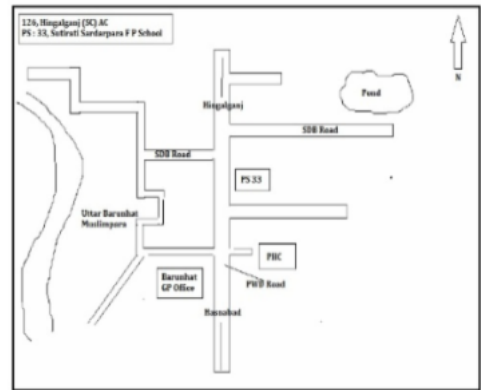

Key MAP View