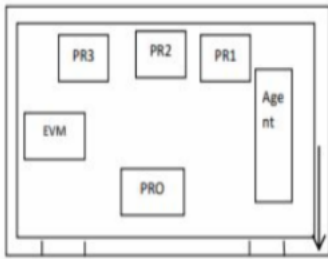

নির্বাচক নিবন্ধন আধিকারিকের স্বাক্ষর

Nazri Naksha

Google Map View

Polling Station Building Front View

Polling Station Front View

Cad View

Basic Minimum Facility	Water	Ramp	Plug Point	Toilet	Health
	✓	✓	✓	✓	✗