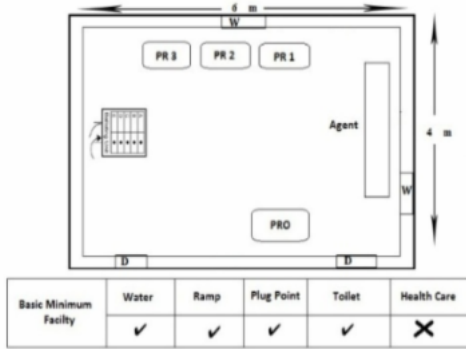

নির্বাচক নিবন্ধন আধিকারিকের স্বাক্ষর

Nazri Naksha

Google Map View

Polling Station Building Front View

Polling Station Front View

Cad View

Key MAP View

বিধানসভা নির্বাচনক্ষেত্রের নং, নাম : 126-হিঙ্গলগঞ্জ
ভাগ নং, নাম : 1-শুলকুনী উত্তর পাড়া ও শুলকুনী জানা পাড়া