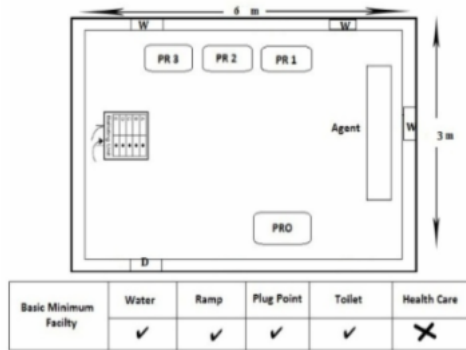

নির্বাচক নিবন্ধন আধিকারিকের স্বাক্ষর

Nazri Naksha

Google Map View

Polling Station Building Front View

Polling Station Front View

Cad View

Key MAP View

| | | | | | |
|---|--------------------------|--|--------------------------------|--|--------------------------------|
| 1 নাম : সুমানা বিবি স্বামীর নাম : অক্ষয় লাহার বাড়ির নং : n0197 বয়স : 41 লিঙ্গ : মহিলা | ZDE0430504 ফটো উপলব্ধ | 2 নাম : মর্জিনা বিবি স্বামীর নাম : অবভর বাড়ির নং : n0196 বয়স : 73 লিঙ্গ : মহিলা | JMT1305341 ফটো উপলব্ধ | 3 নাম : ফতেমা বিবি স্বামীর নাম : মোহা করিম শেখ বাড়ির নং : n0187 বয়স : 36 লিঙ্গ : মহিলা | JMT2570448 ফটো উপলব্ধ |
| 4 নাম : মারুফা খাতুন স্বামীর নাম : বাবুসোনা বিশ্বাস বাড়ির নং : 054 বয়স : 27 লিঙ্গ : মহিলা | ZDE1253855 ফটো উপলব্ধ | 5 নাম : জাকির হোসেন গাজী পিতার নাম : ইসমাইল গাজী বাড়ির নং : n0168 বয়স : 43 লিঙ্গ : পুরুষ | JMT1765569 ফটো উপলব্ধ | 6 নাম : সুপিয়া বিবি স্বামীর নাম : ফজর আলি গাজী বাড়ির নং : n0177 বয়স : 37 লিঙ্গ : মহিলা | ZDE0082396 ফটো উপলব্ধ |
| 7 নাম : সেলিমা খাতুন গাজী স্বামীর নাম : জাকির হোসেন গাজী বাড়ির নং : n0168 বয়স : 32 লিঙ্গ : মহিলা | ZDE0716324 ফটো উপলব্ধ | 8 নাম : ছপুরা খাতুন পিতার নাম : কাসেম গাজী বাড়ির নং : n0226 বয়স : 28 লিঙ্গ : মহিলা | ZDE1115526 ফটো উপলব্ধ | 9 নাম : ইনজামুল হক পিতার নাম : নুরইসলাম সরদার বাড়ির নং : n0227 বয়স : 26 লিঙ্গ : পুরুষ | ZDE1117498 ফটো উপলব্ধ |
| 10 নাম : আজমিরা খাতুন বিবি স্বামীর নাম : মইনুল আতিক সরদার বাড়ির নং : n0179 বয়স : 33 লিঙ্গ : মহিলা | ZDE0526632 ফটো উপলব্ধ | 11 নাম : হাফিজা খাতুন বিবি স্বামীর নাম : ইয়াকুব আলি সরদার বাড়ির নং : n0208 বয়স : 35 লিঙ্গ : মহিলা | ZDE0430645 ফটো উপলব্ধ | 12 নাম : সামিমা পারভিন স্বামীর নাম : হাসানুর জামান মণ্ডল বাড়ির নং : n0206 বয়স : 33 লিঙ্গ : মহিলা | ZDE0523803 ফটো উপলব্ধ |
| 13 নাম : আমিনা খাতুন পিতার নাম : রমজান গাজী বাড়ির নং : দক্ষিণ বরুণহাট বয়স : 29 লিঙ্গ : মহিলা | ZDE0994467 ফটো উপলব্ধ | 14 নাম : সোনিয়া খাতুন স্বামীর নাম : ইলিয়াস গাজী বাড়ির নং : n0261 বয়স : 27 লিঙ্গ : মহিলা | ZDE1197896 ফটো উপলব্ধ | 15 নাম : ফজিলা বিবি স্বামীর নাম : মাজেদ সরদার বাড়ির নং : n0205 বয়স : 65 লিঙ্গ : মহিলা | WB/14/099/135453 ফটো উপলব্ধ |
| 16 নাম : ববসোনা বিশ্বাস মায়ের নাম : অকিলা সরদার বাড়ির নং : সাউথ বরুণহাট বয়স : 35 লিঙ্গ : পুরুষ | ZDE1206564 ফটো উপলব্ধ | 17 নাম : ছরিফা খাতুন স্বামীর নাম : আবু জাফর মিস্ত্রী বাড়ির নং : n0264 বয়স : 34 লিঙ্গ : মহিলা | NVY0560870 ফটো উপলব্ধ | 18 নাম : বুবুন পারভিন পিতার নাম : মোহাম্মদ মোহাম্মদ বাড়ির নং : n0198 বয়স : 33 লিঙ্গ : মহিলা | ZDE0624080 ফটো উপলব্ধ |
| 19 নাম : রীনা আক্তার স্বামীর নাম : গোলাম রসুল বাড়ির নং : n0252 বয়স : 26 লিঙ্গ : মহিলা | ZDE1113919 ফটো উপলব্ধ | 20 নাম : গোলাম রসুল পিতার নাম : আব্বর আলী গাজী বাড়ির নং : n0143 বয়স : 33 লিঙ্গ : পুরুষ | ZDE0624098 ফটো উপলব্ধ | 21 নাম : ফরিদ গাজী পিতার নাম : আব্বর গাজী বাড়ির নং : n0143 বয়স : 47 লিঙ্গ : পুরুষ | JMT1768647 ফটো উপলব্ধ |
| 22 নাম : অব্বর আলি গাজী পিতার নাম : তপজেল গাজী বাড়ির নং : n0143 বয়স : 73 লিঙ্গ : পুরুষ | ZDE1211804 ফটো উপলব্ধ | 23 নাম : মোমেনাবিবি গাজী স্বামীর নাম : অববর গাজী বাড়ির নং : n0143 বয়স : 68 লিঙ্গ : মহিলা | WB/14/099/135321 ফটো উপলব্ধ | 24 নাম : আশার আলি গাজী পিতার নাম : কাছেদ আলি গাজী বাড়ির নং : n0036 বয়স : 29 লিঙ্গ : পুরুষ | ZDE0918250 ফটো উপলব্ধ |
| 25 নাম : সুফিয়া বিবি স্বামীর নাম : কাছদ গাজী বাড়ির নং : n0036 বয়স : 61 লিঙ্গ : মহিলা | ZDE1523539 ফটো উপলব্ধ | 26 নাম : ইয়াচিন গাজী পিতার নাম : কাছেদ আলি গাজী বাড়ির নং : n0036 বয়স : 32 লিঙ্গ : পুরুষ | ZDE0823062 ফটো উপলব্ধ | 27 নাম : কাছেদ আলি গাজী পিতার নাম : লতিফ গাজী বাড়ির নং : n0036 বয়স : 71 লিঙ্গ : পুরুষ | ZDE1214121 ফটো উপলব্ধ |
| 28 নাম : মনিরুল গাজী পিতার নাম : মজিদ আলি গাজী বাড়ির নং : n0003 বয়স : 35 লিঙ্গ : পুরুষ | ZDE0430082 ফটো উপলব্ধ | 29 নাম : মহিউদ্দিন গাজী পিতার নাম : মজিদ আলি গাজী বাড়ির নং : n0003 বয়স : 38 লিঙ্গ : পুরুষ | ZDE0083683 ফটো উপলব্ধ | 30 নাম : পুটি বিবি স্বামীর নাম : মজিদ আলি গাজী বাড়ির নং : n0003 বয়স : 58 লিঙ্গ : মহিলা | ZDE1211887 ফটো উপলব্ধ |