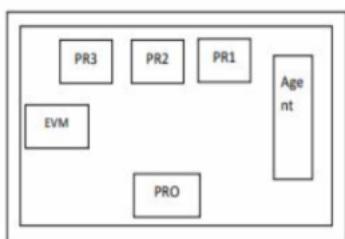

নির্বাচক নিবন্ধন আধিকারিকের স্বাক্ষর

Nazri Naksha

Google Map View

Polling Station Building Front View

Polling Station Front View

Cad View

Basic Minimum Facility	Water	Ramp	Plug Point	Toilet	Health
	✓	✓	✓	✓	✗