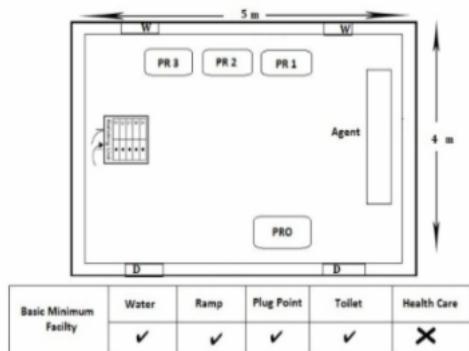

নির্বাচক নিবন্ধন আধিকারিকের স্বাক্ষর

Nazri Naksha

Google Map View

Polling Station Building Front View

Polling Station Front View

Cad View

Key MAP View

বিধানসভা নির্বাচনক্ষেত্রের নং, নাম : 126-হিঙ্গলগঞ্জ