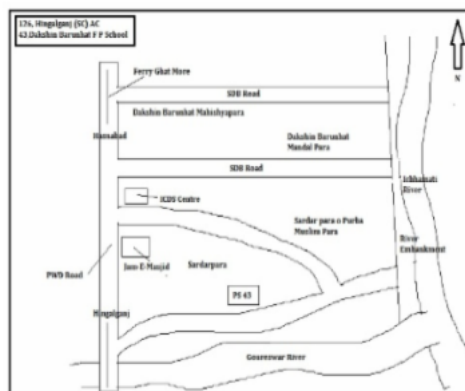

নির্বাচক নিবন্ধন আধিকারিকের স্বাক্ষর

Nazri Naksha

Google Map View

Polling Station Building Front View

Polling Station Front View

Cad View

Key MAP View

বিধানসভা নির্বাচনক্ষেত্রের নং, নাম : 126-হিঙ্গলগঞ্জ