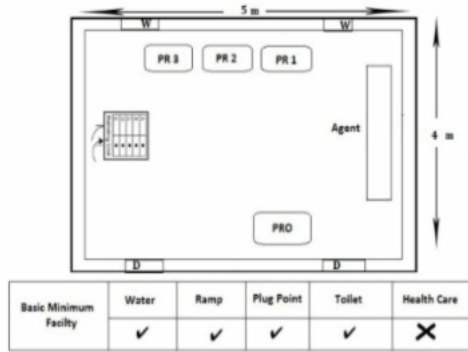

নির্বাচক নিবন্ধন আধিকারিকের স্বাক্ষর

Nazri Naksha

Google Map View

Polling Station Building Front View

Polling Station Front View

Cad View

Key MAP View

বিধানসভা নির্বাচনক্ষেত্রের নং, নাম : 126-হিঙ্গলগঞ্জ
ভাগ নং, নাম : 1-বরনহাট কাটাখালী পূর্ব গাজীপাড়া