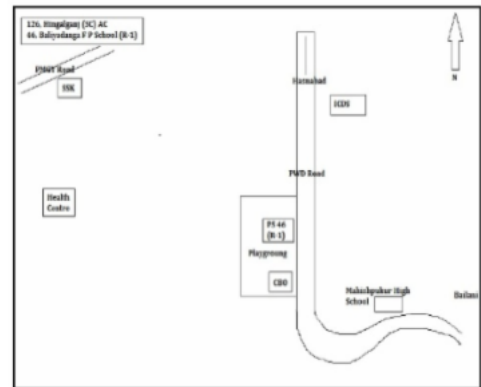

নির্বাচক নিবন্ধন আধিকারিকের স্বাক্ষর

Nazri Naksha

Google Map View

Polling Station Building Front View

Polling Station Front View

Cad View

Key MAP View

1 নাম : সারমিনা খাতুন পিতার নাম: মাহামুদ গাইন বাড়ির নং : এন ০১৮১ বয়স : 28 লিঙ্গ : মহিলা	ZDE0983692	ফটো উপলব্ধ	2 নাম : মুনিয়া খাতুন স্বামীর নাম: ইনজামুল গাইন বাড়ির নং : এন0115 বয়স : 28 লিঙ্গ : মহিলা	ZDE0988345	ফটো উপলব্ধ	3 নাম : অঞ্জনা আড়ি স্বামীর নাম: প্রভাষ আড়ি বাড়ির নং : n0276 বয়স : 25 লিঙ্গ : মহিলা	ZDE1198795	ফটো উপলব্ধ
4 নাম : সুকুমার আড়ি পিতার নাম: বিশ্বনাথ আড়ি বাড়ির নং : n0019 বয়স : 32 লিঙ্গ : পুরুষ	ZDE0718585	ফটো উপলব্ধ	5 নাম : গঙ্গা (ভূইয়া) আড়ি স্বামীর নাম: শ্রীনিবাস আড়ি বাড়ির নং : n0016 বয়স : 30 লিঙ্গ : মহিলা	ZDE0987289	ফটো উপলব্ধ	6 নাম : মানবিকা আড়ি স্বামীর নাম: মধুসূদন আড়ি বাড়ির নং : এন0014 বয়স : 26 লিঙ্গ : মহিলা	ZDE1388966	ফটো উপলব্ধ
7 নাম : পিকু আড়ি পিতার নাম: বাবলু আড়ি বাড়ির নং : এন0018 বয়স : 21 লিঙ্গ : পুরুষ	ZDE1438928	ফটো উপলব্ধ	8 নাম : গীতা আড়ি স্বামীর নাম: রামপদ আড়ি বাড়ির নং : n0018 বয়স : 52 লিঙ্গ : মহিলা	ZDE1268176	ফটো উপলব্ধ	9 নাম : হরিপদ আড়ি পিতার নাম: রামপদ আড়ি বাড়ির নং : n0018 বয়স : 50 লিঙ্গ : পুরুষ	JMT1977776	ফটো উপলব্ধ
10 নাম : সুমন আড়ি মায়ের নাম: মীরা আড়ি বাড়ির নং : এন0018 বয়স : 23 লিঙ্গ : পুরুষ	ZDE1439132	ফটো উপলব্ধ	11 নাম : রামপদ আড়ি পিতার নাম: গুরুপদ আড়ি বাড়ির নং : n0018 বয়স : 60 লিঙ্গ : পুরুষ	ZDE1268150	ফটো উপলব্ধ	12 নাম : গিরিবালা আড়ি স্বামীর নাম: ভূপেন আড়ি বাড়ির নং : n0029 বয়স : 76 লিঙ্গ : মহিলা	JMT0287540	ফটো উপলব্ধ
13 নাম : সবিতা আড়ি স্বামীর নাম: বিশ্বনাথ আড়ি বাড়ির নং : n0019 বয়স : 57 লিঙ্গ : মহিলা	JMT2466571	ফটো উপলব্ধ	14 নাম : রাধা রানী আড়ি স্বামীর নাম: বাবলু আড়ি বাড়ির নং : n0018 বয়স : 31 লিঙ্গ : মহিলা	ZDE0718627	ফটো উপলব্ধ	Q 15 নাম : বাবলু আড়ি পিতার নাম: দিলীপ আড়ি বাড়ির নং : বয়স : 38 লিঙ্গ : পুরুষ	ZDE0101709	ফটো উপলব্ধ
16 নাম : বিশাখা আড়ি স্বামীর নাম: হরিপদ আড়ি বাড়ির নং : n0018 বয়স : 35 লিঙ্গ : মহিলা	ZDE0528430	ফটো উপলব্ধ	17 নাম : সৌরভ আড়ি পিতার নাম: হরিপদ আড়ি বাড়ির নং : এন0018 বয়স : 20 লিঙ্গ : পুরুষ	ZDE1491307	ফটো উপলব্ধ	18 নাম : শ্রীনিবাস আড়ি পিতার নাম: রবীন আড়ি বাড়ির নং : n0016 বয়স : 37 লিঙ্গ : পুরুষ	JMT2574655	ফটো উপলব্ধ
19 নাম : শিবানী আড়ি স্বামীর নাম: রবীন আড়ি বাড়ির নং : n0016 বয়স : 59 লিঙ্গ : মহিলা	JMT0287573	ফটো উপলব্ধ	20 নাম : রবীন আড়ি পিতার নাম: সিদ্ধু আড়ি বাড়ির নং : n0016 বয়স : 63 লিঙ্গ : পুরুষ	JMT2466597	ফটো উপলব্ধ	21 নাম : বিন্দা রানী আড়ি স্বামীর নাম: শ্যামল আড়ি বাড়ির নং : n0015 বয়স : 34 লিঙ্গ : মহিলা	ZDE0528828	ফটো উপলব্ধ
22 নাম : শ্যামল আড়ি পিতার নাম: সিদ্ধু আড়ি বাড়ির নং : n0015 বয়স : 42 লিঙ্গ : পুরুষ	JMT1780360	ফটো উপলব্ধ	23 নাম : কালিদাসী আড়ি পিতার নাম: বাসুদেব আড়ি বাড়ির নং : n0014 বয়স : 32 লিঙ্গ : মহিলা	ZDE0718593	ফটো উপলব্ধ	24 নাম : ভক্তু আড়ি পিতার নাম: বাসুদেব আড়ি বাড়ির নং : n0014 বয়স : 36 লিঙ্গ : পুরুষ	ZDE0528745	ফটো উপলব্ধ
25 নাম : মধুসূদন আড়ি পিতার নাম: বাসুদেব আড়ি বাড়ির নং : n0014 বয়স : 42 লিঙ্গ : পুরুষ	JMT1780303	ফটো উপলব্ধ	26 নাম : দোপদী আড়ি স্বামীর নাম: বাসুদেব আড়ি বাড়ির নং : n0014 বয়স : 61 লিঙ্গ : মহিলা	WB/14/099/162002	ফটো উপলব্ধ	27 নাম : বাসুদেব আড়ি পিতার নাম: সিদ্ধু আড়ি বাড়ির নং : n0014 বয়স : 66 লিঙ্গ : পুরুষ	JMT2466563	ফটো উপলব্ধ
28 নাম : রাধারানী আড়ি স্বামীর নাম: ভক্তু আড়ি বাড়ির নং : এন0014 বয়স : 23 লিঙ্গ : মহিলা	ZDE1510759	ফটো উপলব্ধ	29 নাম : রাকেশ আড়ি পিতার নাম: গুরুপদ আড়ি বাড়ির নং : n0013 বয়স : 31 লিঙ্গ : পুরুষ	ZDE0825653	ফটো উপলব্ধ	30 নাম : পূর্ণিমা আড়ি স্বামীর নাম: গুরুপদ আড়ি বাড়ির নং : n0013 বয়স : 50 লিঙ্গ : মহিলা	WB/14/099/162525	ফটো উপলব্ধ