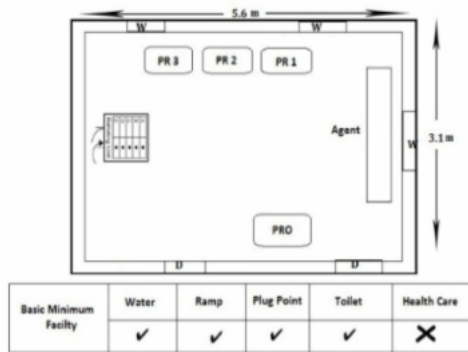

নির্বাচক নিবন্ধন আধিকারিকের স্বাক্ষর

Nazri Naksha

Google Map View

Polling Station Building Front View

Polling Station Front View

Cad View

Key MAP View

1 নাম : সারমিনা খাতুন পিতার নাম: মাহামুদ গাইন বাড়ির নং : এন ০১৮১ বয়স : 28 লিঙ্গ : মহিলা	ZDE0983692	ফটো উপলব্ধ	2 নাম : মুনিয়া খাতুন স্বামীর নাম: ইনজামুল গাইন বাড়ির নং : এন0115 বয়স : 28 লিঙ্গ : মহিলা	ZDE0988345	ফটো উপলব্ধ	3 নাম : অঞ্জনা আড়ি স্বামীর নাম: প্রভাষ আড়ি বাড়ির নং : n0276 বয়স : 25 লিঙ্গ : মহিলা	ZDE1198795	ফটো উপলব্ধ
4 নাম : সুকুমার আড়ি পিতার নাম: বিশ্বনাথ আড়ি বাড়ির নং : n0019 বয়স : 32 লিঙ্গ : পুরুষ	ZDE0718585	ফটো উপলব্ধ	5 নাম : গঙ্গা (ভূইয়া) আড়ি স্বামীর নাম: শ্রীনিবাস আড়ি বাড়ির নং : n0016 বয়স : 30 লিঙ্গ : মহিলা	ZDE0987289	ফটো উপলব্ধ	6 নাম : মানবিকা আড়ি স্বামীর নাম: মধুসূদন আড়ি বাড়ির নং : এন0014 বয়স : 26 লিঙ্গ : মহিলা	ZDE1388966	ফটো উপলব্ধ
7 নাম : পিকু আড়ি পিতার নাম: বাবলু আড়ি বাড়ির নং : এন0018 বয়স : 21 লিঙ্গ : পুরুষ	ZDE1438928	ফটো উপলব্ধ	8 নাম : গীতা আড়ি স্বামীর নাম: রামপদ আড়ি বাড়ির নং : n0018 বয়স : 52 লিঙ্গ : মহিলা	ZDE1268176	ফটো উপলব্ধ	9 নাম : হরিপদ আড়ি পিতার নাম: রামপদ আড়ি বাড়ির নং : n0018 বয়স : 50 লিঙ্গ : পুরুষ	JMT1977776	ফটো উপলব্ধ
10 নাম : সুমন আড়ি মায়ের নাম: মীরা আড়ি বাড়ির নং : এন0018 বয়স : 23 লিঙ্গ : পুরুষ	ZDE1439132	ফটো উপলব্ধ	11 নাম : রামপদ আড়ি পিতার নাম: গুরুপদ আড়ি বাড়ির নং : n0018 বয়স : 60 লিঙ্গ : পুরুষ	ZDE1268150	ফটো উপলব্ধ	12 নাম : গিরিবালা আড়ি স্বামীর নাম: ভূপেন আড়ি বাড়ির নং : n0029 বয়স : 76 লিঙ্গ : মহিলা	JMT0287540	ফটো উপলব্ধ
13 নাম : সবিতা আড়ি স্বামীর নাম: বিশ্বনাথ আড়ি বাড়ির নং : n0019 বয়স : 57 লিঙ্গ : মহিলা	JMT2466571	ফটো উপলব্ধ	14 নাম : রাধা রানী আড়ি স্বামীর নাম: বাবলু আড়ি বাড়ির নং : n0018 বয়স : 31 লিঙ্গ : মহিলা	ZDE0718627	ফটো উপলব্ধ	Q 15 নাম : বাবলু আড়ি পিতার নাম: দিলীপ আড়ি বাড়ির নং : বয়স : 38 লিঙ্গ : পুরুষ	ZDE0101709	ফটো উপলব্ধ
16 নাম : বিশাখা আড়ি স্বামীর নাম: হরিপদ আড়ি বাড়ির নং : n0018 বয়স : 35 লিঙ্গ : মহিলা	ZDE0528430	ফটো উপলব্ধ	17 নাম : সৌরভ আড়ি পিতার নাম: হরিপদ আড়ি বাড়ির নং : এন0018 বয়স : 20 লিঙ্গ : পুরুষ	ZDE1491307	ফটো উপলব্ধ	18 নাম : শ্রীনিবাস আড়ি পিতার নাম: রবীন আড়ি বাড়ির নং : n0016 বয়স : 37 লিঙ্গ : পুরুষ	JMT2574655	ফটো উপলব্ধ
19 নাম : শিবানী আড়ি স্বামীর নাম: রবীন আড়ি বাড়ির নং : n0016 বয়স : 59 লিঙ্গ : মহিলা	JMT0287573	ফটো উপলব্ধ	20 নাম : রবীন আড়ি পিতার নাম: সিদ্ধু আড়ি বাড়ির নং : n0016 বয়স : 63 লিঙ্গ : পুরুষ	JMT2466597	ফটো উপলব্ধ	21 নাম : বিন্দা রানী আড়ি স্বামীর নাম: শ্যামল আড়ি বাড়ির নং : n0015 বয়স : 34 লিঙ্গ : মহিলা	ZDE0528828	ফটো উপলব্ধ
22 নাম : শ্যামল আড়ি পিতার নাম: সিদ্ধু আড়ি বাড়ির নং : n0015 বয়স : 42 লিঙ্গ : পুরুষ	JMT1780360	ফটো উপলব্ধ	23 নাম : কালিদাসী আড়ি পিতার নাম: বাসুদেব আড়ি বাড়ির নং : n0014 বয়স : 32 লিঙ্গ : মহিলা	ZDE0718593	ফটো উপলব্ধ	24 নাম : ভক্তু আড়ি পিতার নাম: বাসুদেব আড়ি বাড়ির নং : n0014 বয়স : 36 লিঙ্গ : পুরুষ	ZDE0528745	ফটো উপলব্ধ
25 নাম : মধুসূদন আড়ি পিতার নাম: বাসুদেব আড়ি বাড়ির নং : n0014 বয়স : 42 লিঙ্গ : পুরুষ	JMT1780303	ফটো উপলব্ধ	26 নাম : দোপদী আড়ি স্বামীর নাম: বাসুদেব আড়ি বাড়ির নং : n0014 বয়স : 61 লিঙ্গ : মহিলা	WB/14/099/162002	ফটো উপলব্ধ	27 নাম : বাসুদেব আড়ি পিতার নাম: সিদ্ধু আড়ি বাড়ির নং : n0014 বয়স : 66 লিঙ্গ : পুরুষ	JMT2466563	ফটো উপলব্ধ
28 নাম : রাধারানী আড়ি স্বামীর নাম: ভক্তু আড়ি বাড়ির নং : এন0014 বয়স : 23 লিঙ্গ : মহিলা	ZDE1510759	ফটো উপলব্ধ	29 নাম : রাকেশ আড়ি পিতার নাম: গুরুপদ আড়ি বাড়ির নং : n0013 বয়স : 31 লিঙ্গ : পুরুষ	ZDE0825653	ফটো উপলব্ধ	30 নাম : পূর্ণিমা আড়ি স্বামীর নাম: গুরুপদ আড়ি বাড়ির নং : n0013 বয়স : 50 লিঙ্গ : মহিলা	WB/14/099/162525	ফটো উপলব্ধ