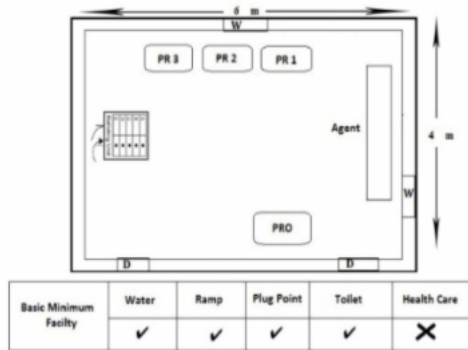

নির্বাচক নিবন্ধন আধিকারিকের স্বাক্ষর

Nazri Naksha

Google Map View

Polling Station Building Front View

Polling Station Front View

Cad View

Key MAP View

| | | | | | |
|-----------------------------------------------------------------------------------------------------------|--------------------------------|-----------------------------------------------------------------------------------------------------------------|--------------------------------|--------------------------------------------------------------------------------------------------------|--------------------------------|
| 1 নাম : সাবানা খাতুন মায়ের নাম : মল্লিকার কাছিকর বাড়ির নং : n0156 বয়স : 37 লিঙ্গ : মহিলা | ZDE0529776 ফটো উপলব্ধ | 2 নাম : গীতা আড়ি স্বামীর নাম : বিমল আড়ি বাড়ির নং : n0006 বয়স : 63 লিঙ্গ : মহিলা | WB/14/099/162026 ফটো উপলব্ধ | Q 3 নাম : হারান বাগ পিতার নাম : অধীর বাগ বাড়ির নং : বয়স : 59 লিঙ্গ : পুরুষ | WB/14/099/015113 ফটো উপলব্ধ |
| 4 নাম : বিমল আড়ি পিতার নাম : যতীন আড়ি বাড়ির নং : এন0193 বয়স : 66 লিঙ্গ : পুরুষ | JMT1780782 ফটো উপলব্ধ | 5 নাম : শম্ভু আড়ি পিতার নাম : বিমল আড়ি বাড়ির নং : এন0193 বয়স : 39 লিঙ্গ : পুরুষ | JMT1869387 ফটো উপলব্ধ | 6 নাম : স্বপন আড়ি পিতার নাম : অধীর আড়ি বাড়ির নং : n0083 বয়স : 42 লিঙ্গ : পুরুষ | JMT1781293 ফটো উপলব্ধ |
| 7 নাম : শ্যামলী আড়ি স্বামীর নাম : সহদেব আড়ি বাড়ির নং : n0083 বয়স : 47 লিঙ্গ : মহিলা | JMT1315597 ফটো উপলব্ধ | 8 নাম : সহদেব আড়ি পিতার নাম : অধীর আড়ি বাড়ির নং : n0083 বয়স : 53 লিঙ্গ : পুরুষ | JMT2466183 ফটো উপলব্ধ | 9 নাম : তাপস আড়ি মায়ের নাম : চাঁদমনি আড়ি বাড়ির নং : n0083 বয়স : 42 লিঙ্গ : পুরুষ | JMT1977842 ফটো উপলব্ধ |
| 10 নাম : তপন আড়ি মায়ের নাম : চাঁদমনি আড়ি বাড়ির নং : n0083 বয়স : 49 লিঙ্গ : পুরুষ | JMT1977974 ফটো উপলব্ধ | 11 নাম : চাঁদমনি আড়ি স্বামীর নাম : অধীর আড়ি বাড়ির নং : n0083 বয়স : 79 লিঙ্গ : মহিলা | JMT1315589 ফটো উপলব্ধ | Q 12 নাম : কুমা দলুই আড়ি স্বামীর নাম : মনোজ আড়ি বাড়ির নং : বয়স : 37 লিঙ্গ : মহিলা | ZDE0826040 ফটো উপলব্ধ |
| 13 নাম : বিমলা আড়ি স্বামীর নাম : পনচানন আড়ি বাড়ির নং : n0019 বয়স : 71 লিঙ্গ : মহিলা | WB/14/099/162053 ফটো উপলব্ধ | 14 নাম : পুষ্প আড়ি স্বামীর নাম : তপন আড়ি বাড়ির নং : n0021 বয়স : 40 লিঙ্গ : মহিলা | JMT1977792 ফটো উপলব্ধ | 15 নাম : তপন আড়ি পিতার নাম : সতীশ আড়ি বাড়ির নং : n0021 বয়স : 46 লিঙ্গ : পুরুষ | JMT1314996 ফটো উপলব্ধ |
| 16 নাম : মনোজ আড়ি মায়ের নাম : বিমলা আড়ি বাড়ির নং : n0019 বয়স : 34 লিঙ্গ : পুরুষ | ZDE0987818 ফটো উপলব্ধ | 17 নাম : শুভ আড়ি পিতার নাম : শচীন আড়ি বাড়ির নং : n0225 বয়স : 27 লিঙ্গ : পুরুষ | ZDE1128651 ফটো উপলব্ধ | 18 নাম : হিমেল আড়ি স্বামীর নাম : শচীন আড়ি বাড়ির নং : এন0183 বয়স : 50 লিঙ্গ : মহিলা | JMT2633030 ফটো উপলব্ধ |
| 19 নাম : সুকান্ত আড়ি মায়ের নাম : অসীমা আড়ি বাড়ির নং : n0229 বয়স : 26 লিঙ্গ : পুরুষ | ZDE1110501 ফটো উপলব্ধ | 20 নাম : অষ্ট আড়ি স্বামীর নাম : স্বপন আড়ি বাড়ির নং : n0083 বয়স : 37 লিঙ্গ : মহিলা | JMT2633022 ফটো উপলব্ধ | 21 নাম : সরলা আড়ি স্বামীর নাম : বিজয় আড়ি বাড়ির নং : n0184 বয়স : 80 লিঙ্গ : মহিলা | JMT1315076 ফটো উপলব্ধ |
| 22 নাম : হাদী আড়ি স্বামীর নাম : সতীশ আড়ি বাড়ির নং : n0021 বয়স : 82 লিঙ্গ : মহিলা | ZDE1258755 ফটো উপলব্ধ | 23 নাম : পৌরব আড়ি পিতার নাম : স্বপন আড়ি বাড়ির নং : এন0083 বয়স : 25 লিঙ্গ : পুরুষ | ZDE1345073 ফটো উপলব্ধ | 24 নাম : সঞ্জীত আড়ি পিতার নাম : তপন আড়ি বাড়ির নং : এন0021 বয়স : 22 লিঙ্গ : পুরুষ | ZDE1407055 ফটো উপলব্ধ |
| 25 নাম : রানা আড়ি পিতার নাম : শচীন আড়ি বাড়ির নং : এন0184 বয়স : 22 লিঙ্গ : পুরুষ | ZDE1400530 ফটো উপলব্ধ | 26 নাম : শচীন আড়ি পিতার নাম : বিজয় আড়ি বাড়ির নং : এন0184 বয়স : 60 লিঙ্গ : পুরুষ | JMT1867589 ফটো উপলব্ধ | 27 নাম : রেবতী কামিলা স্বামীর নাম : গোপাল কামিলা বাড়ির নং : n0149 বয়স : 37 লিঙ্গ : মহিলা | JMT2467108 ফটো উপলব্ধ |
| 28 নাম : পারুল কামিলা স্বামীর নাম : দুখিরাম কামিলা বাড়ির নং : এন0085 বয়স : 65 লিঙ্গ : মহিলা | ZDE1231380 ফটো উপলব্ধ | 29 নাম : নমিতা প্রমানিক কামিলা স্বামীর নাম : রনজিৎ কামিলা বাড়ির নং : n0085 বয়স : 34 লিঙ্গ : মহিলা | ZDE0529248 ফটো উপলব্ধ | 30 নাম : রনজিৎ কামিলা পিতার নাম : দুখিরাম কামিলা বাড়ির নং : n0085 বয়স : 36 লিঙ্গ : পুরুষ | ZDE0529230 ফটো উপলব্ধ |