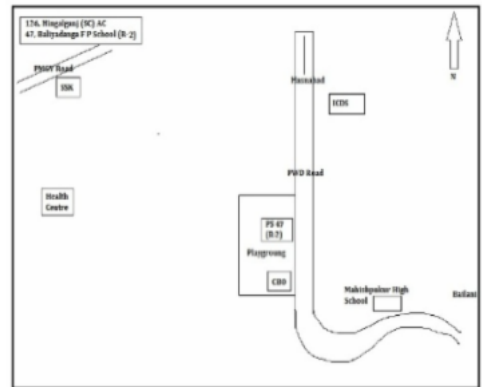

নির্বাচক নিবন্ধন আধিকারিকের স্বাক্ষর

Nazri Naksha

Google Map View

Polling Station Building Front View

Polling Station Front View

Cad View

Key MAP View

| | | | | | |
|-----------------------------------------------------------------------------------------------------------|--------------------------------|-----------------------------------------------------------------------------------------------------------------|--------------------------------|--------------------------------------------------------------------------------------------------------|--------------------------------|
| 1 নাম : সাবানা খাতুন মায়ের নাম : মল্লিকার কাছিকর বাড়ির নং : n0156 বয়স : 37 লিঙ্গ : মহিলা | ZDE0529776 ফটো উপলব্ধ | 2 নাম : গীতা আড়ি স্বামীর নাম : বিমল আড়ি বাড়ির নং : n0006 বয়স : 63 লিঙ্গ : মহিলা | WB/14/099/162026 ফটো উপলব্ধ | Q 3 নাম : হারান বাগ পিতার নাম : অধীর বাগ বাড়ির নং : বয়স : 59 লিঙ্গ : পুরুষ | WB/14/099/015113 ফটো উপলব্ধ |
| 4 নাম : বিমল আড়ি পিতার নাম : যতীন আড়ি বাড়ির নং : এন0193 বয়স : 66 লিঙ্গ : পুরুষ | JMT1780782 ফটো উপলব্ধ | 5 নাম : শম্ভু আড়ি পিতার নাম : বিমল আড়ি বাড়ির নং : এন0193 বয়স : 39 লিঙ্গ : পুরুষ | JMT1869387 ফটো উপলব্ধ | 6 নাম : স্বপন আড়ি পিতার নাম : অধীর আড়ি বাড়ির নং : n0083 বয়স : 42 লিঙ্গ : পুরুষ | JMT1781293 ফটো উপলব্ধ |
| 7 নাম : শ্যামলী আড়ি স্বামীর নাম : সহদেব আড়ি বাড়ির নং : n0083 বয়স : 47 লিঙ্গ : মহিলা | JMT1315597 ফটো উপলব্ধ | 8 নাম : সহদেব আড়ি পিতার নাম : অধীর আড়ি বাড়ির নং : n0083 বয়স : 53 লিঙ্গ : পুরুষ | JMT2466183 ফটো উপলব্ধ | 9 নাম : তাপস আড়ি মায়ের নাম : চাঁদমনি আড়ি বাড়ির নং : n0083 বয়স : 42 লিঙ্গ : পুরুষ | JMT1977842 ফটো উপলব্ধ |
| 10 নাম : তপন আড়ি মায়ের নাম : চাঁদমনি আড়ি বাড়ির নং : n0083 বয়স : 49 লিঙ্গ : পুরুষ | JMT1977974 ফটো উপলব্ধ | 11 নাম : চাঁদমনি আড়ি স্বামীর নাম : অধীর আড়ি বাড়ির নং : n0083 বয়স : 79 লিঙ্গ : মহিলা | JMT1315589 ফটো উপলব্ধ | Q 12 নাম : কুমা দলুই আড়ি স্বামীর নাম : মনোজ আড়ি বাড়ির নং : বয়স : 37 লিঙ্গ : মহিলা | ZDE0826040 ফটো উপলব্ধ |
| 13 নাম : বিমলা আড়ি স্বামীর নাম : পনচানন আড়ি বাড়ির নং : n0019 বয়স : 71 লিঙ্গ : মহিলা | WB/14/099/162053 ফটো উপলব্ধ | 14 নাম : পুষ্প আড়ি স্বামীর নাম : তপন আড়ি বাড়ির নং : n0021 বয়স : 40 লিঙ্গ : মহিলা | JMT1977792 ফটো উপলব্ধ | 15 নাম : তপন আড়ি পিতার নাম : সতীশ আড়ি বাড়ির নং : n0021 বয়স : 46 লিঙ্গ : পুরুষ | JMT1314996 ফটো উপলব্ধ |
| 16 নাম : মনোজ আড়ি মায়ের নাম : বিমলা আড়ি বাড়ির নং : n0019 বয়স : 34 লিঙ্গ : পুরুষ | ZDE0987818 ফটো উপলব্ধ | 17 নাম : শুভ আড়ি পিতার নাম : শচীন আড়ি বাড়ির নং : n0225 বয়স : 27 লিঙ্গ : পুরুষ | ZDE1128651 ফটো উপলব্ধ | 18 নাম : হিমেল আড়ি স্বামীর নাম : শচীন আড়ি বাড়ির নং : এন0183 বয়স : 50 লিঙ্গ : মহিলা | JMT2633030 ফটো উপলব্ধ |
| 19 নাম : সুকান্ত আড়ি মায়ের নাম : অসীমা আড়ি বাড়ির নং : n0229 বয়স : 26 লিঙ্গ : পুরুষ | ZDE1110501 ফটো উপলব্ধ | 20 নাম : অষ্ট আড়ি স্বামীর নাম : স্বপন আড়ি বাড়ির নং : n0083 বয়স : 37 লিঙ্গ : মহিলা | JMT2633022 ফটো উপলব্ধ | 21 নাম : সরলা আড়ি স্বামীর নাম : বিজয় আড়ি বাড়ির নং : n0184 বয়স : 80 লিঙ্গ : মহিলা | JMT1315076 ফটো উপলব্ধ |
| 22 নাম : হাদী আড়ি স্বামীর নাম : সতীশ আড়ি বাড়ির নং : n0021 বয়স : 82 লিঙ্গ : মহিলা | ZDE1258755 ফটো উপলব্ধ | 23 নাম : পৌরব আড়ি পিতার নাম : স্বপন আড়ি বাড়ির নং : এন0083 বয়স : 25 লিঙ্গ : পুরুষ | ZDE1345073 ফটো উপলব্ধ | 24 নাম : সঞ্জীত আড়ি পিতার নাম : তপন আড়ি বাড়ির নং : এন0021 বয়স : 22 লিঙ্গ : পুরুষ | ZDE1407055 ফটো উপলব্ধ |
| 25 নাম : রানা আড়ি পিতার নাম : শচীন আড়ি বাড়ির নং : এন0184 বয়স : 22 লিঙ্গ : পুরুষ | ZDE1400530 ফটো উপলব্ধ | 26 নাম : শচীন আড়ি পিতার নাম : বিজয় আড়ি বাড়ির নং : এন0184 বয়স : 60 লিঙ্গ : পুরুষ | JMT1867589 ফটো উপলব্ধ | 27 নাম : রেবতী কামিলা স্বামীর নাম : গোপাল কামিলা বাড়ির নং : n0149 বয়স : 37 লিঙ্গ : মহিলা | JMT2467108 ফটো উপলব্ধ |
| 28 নাম : পারুল কামিলা স্বামীর নাম : দুখিরাম কামিলা বাড়ির নং : এন0085 বয়স : 65 লিঙ্গ : মহিলা | ZDE1231380 ফটো উপলব্ধ | 29 নাম : নমিতা প্রমানিক কামিলা স্বামীর নাম : রনজিৎ কামিলা বাড়ির নং : n0085 বয়স : 34 লিঙ্গ : মহিলা | ZDE0529248 ফটো উপলব্ধ | 30 নাম : রনজিৎ কামিলা পিতার নাম : দুখিরাম কামিলা বাড়ির নং : n0085 বয়স : 36 লিঙ্গ : পুরুষ | ZDE0529230 ফটো উপলব্ধ |