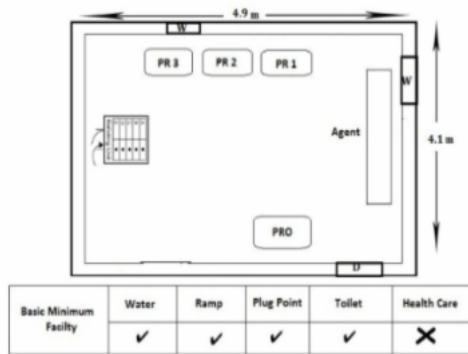

নির্বাচক নিবন্ধন আধিকারিকের স্বাক্ষর

Nazri Naksha

Google Map View

Polling Station Building Front View

Polling Station Front View

Cad View

Key MAP View

1 নাম : সাহিনা খাতুন মায়ের নাম: আমেনা বিবি গাজী বাড়ির নং : n0010 বয়স : 25 লিঙ্গ : মহিলা	ZDE1284710 ফটো উপলব্ধ	2 নাম : হাছিনা খাতুন পিতার নাম: হাসান গাজী বাড়ির নং : n0010 বয়স : 38 লিঙ্গ : মহিলা	ZDE0530626 ফটো উপলব্ধ	3 নাম : আমেনা বিবি স্বামীর নাম: আমেনার গাজী বাড়ির নং : n0010 বয়স : 50 লিঙ্গ : মহিলা	ZDE1254721 ফটো উপলব্ধ
4 নাম : রমিছা স্বামীর নাম: হাসান গাজী বাড়ির নং : n0010 বয়স : 73 লিঙ্গ : মহিলা	ZDE1254796 ফটো উপলব্ধ	5 নাম : রজিনা খাতুন মায়ের নাম: আমেনা বিবি বাড়ির নং : এন0010 বয়স : 28 লিঙ্গ : মহিলা	ZDE1481233 ফটো উপলব্ধ	6 নাম : আব্দুল লতিফ পিতার নাম: আব্দুল বারি গাজী বাড়ির নং : এন0153 বয়স : 54 লিঙ্গ : পুরুষ	ZDE0390401 ফটো উপলব্ধ
7 নাম : তুষা মন্ডল স্বামীর নাম: তপন মন্ডল বাড়ির নং : না বয়স : 25 লিঙ্গ : মহিলা	IDR1702042 ফটো উপলব্ধ	8 নাম : আরতী মন্ডল স্বামীর নাম: নিরাপদ মন্ডল বাড়ির নং : n0025 বয়স : 59 লিঙ্গ : মহিলা	ZDE1237213 ফটো উপলব্ধ	9 নাম : তপন মন্ডল পিতার নাম: নিরাপদ মন্ডল বাড়ির নং : n0025 বয়স : 35 লিঙ্গ : পুরুষ	ZDE0530717 ফটো উপলব্ধ
10 নাম : নিরাপদ মন্ডল পিতার নাম: রঞ্জন মন্ডল বাড়ির নং : n0025 বয়স : 64 লিঙ্গ : পুরুষ	ZDE1237221 ফটো উপলব্ধ	11 নাম : সুমিত্রা (মন্ডল) সরকার স্বামীর নাম: স্বপন কুমার সরকার বাড়ির নং : n0155 বয়স : 38 লিঙ্গ : মহিলা	JMT2632958 ফটো উপলব্ধ	12 নাম : অর্পন আলমান পিতার নাম: গনেশ আলমান বাড়ির নং : 0103 বয়স : 27 লিঙ্গ : পুরুষ	ZDE1123025 ফটো উপলব্ধ
13 নাম : প্রশান্ত আলমান পিতার নাম: বিশ্বনাথ আলমান বাড়ির নং : এন318 বয়স : 25 লিঙ্গ : পুরুষ	ZDE1395946 ফটো উপলব্ধ	14 নাম : পার্থ আলমান পিতার নাম: বিশ্বনাথ আলমান বাড়ির নং : এন 318 বয়স : 23 লিঙ্গ : পুরুষ	ZDE1394949 ফটো উপলব্ধ	15 নাম : কৌশিক আলমান পিতার নাম: সুজয় আলমান বাড়ির নং : 0100 বয়স : 26 লিঙ্গ : পুরুষ	ZDE1159052 ফটো উপলব্ধ
16 নাম : স্বপ্না আলমান স্বামীর নাম: বাসুদেব আলমান বাড়ির নং : n0132 বয়স : 29 লিঙ্গ : মহিলা	ZDE0988089 ফটো উপলব্ধ	17 নাম : শশাঙ্ক আলমান পিতার নাম: হাজারি আলমান বাড়ির নং : এন0131 বয়স : 25 লিঙ্গ : পুরুষ	ZDE1409317 ফটো উপলব্ধ	18 নাম : মিহির কান্তি আলমান পিতার নাম: অশোক কুমার আলমান বাড়ির নং : n0104 বয়স : 35 লিঙ্গ : পুরুষ	ZDE0349050 ফটো উপলব্ধ
19 নাম : গনেশ আলমান পিতার নাম: লক্ষন আলমান বাড়ির নং : n0103 বয়স : 61 লিঙ্গ : পুরুষ	ZDE1421114 ফটো উপলব্ধ	20 নাম : মেনকা আলমান স্বামীর নাম: লক্ষন আলমান বাড়ির নং : n0103 বয়স : 82 লিঙ্গ : মহিলা	WB/14/099/159491 ফটো উপলব্ধ	21 নাম : কাঞ্চন আলমান স্বামীর নাম: গনেশ আলমান বাড়ির নং : n0103 বয়স : 58 লিঙ্গ : মহিলা	JMT1316397 ফটো উপলব্ধ
22 নাম : রাজেশ কুমার আলমান পিতার নাম: কালিপদ আলমান বাড়ির নং : n0095 বয়স : 32 লিঙ্গ : পুরুষ	ZDE0719369 ফটো উপলব্ধ	23 নাম : কালিপদ আলমান পিতার নাম: যতীন আলমান বাড়ির নং : n0095 বয়স : 65 লিঙ্গ : পুরুষ	WB/14/099/159661 ফটো উপলব্ধ	24 নাম : অরুনা আলমান স্বামীর নাম: কালিপদ আলমান বাড়ির নং : n0095 বয়স : 58 লিঙ্গ : মহিলা	WB/14/099/159448 ফটো উপলব্ধ
25 নাম : কোমল আলমান পিতার নাম: কালিপদ আলমান বাড়ির নং : n0095 বয়স : 41 লিঙ্গ : পুরুষ	ZDE0530121 ফটো উপলব্ধ	26 নাম : পৌরী আলমান স্বামীর নাম: কোমল আলমান বাড়ির নং : n0095 বয়স : 36 লিঙ্গ : মহিলা	ZDE0530139 ফটো উপলব্ধ	27 নাম : রীনা আলমান স্বামীর নাম: জগদীশ আলমান বাড়ির নং : n0096 বয়স : 56 লিঙ্গ : মহিলা	JMT0282285 ফটো উপলব্ধ
28 নাম : বিজয় আলমান মায়ের নাম: রীনা আলমান বাড়ির নং : n0096 বয়স : 34 লিঙ্গ : পুরুষ	ZDE0531012 ফটো উপলব্ধ	29 নাম : অজয় আলমান মায়ের নাম: রীনা আলমান বাড়ির নং : n0096 বয়স : 30 লিঙ্গ : পুরুষ	ZDE0826222 ফটো উপলব্ধ	30 নাম : প্রকাশ আলমান পিতার নাম: পতিত আলমান বাড়ির নং : n0097 বয়স : 47 লিঙ্গ : পুরুষ	JMT1317197 ফটো উপলব্ধ