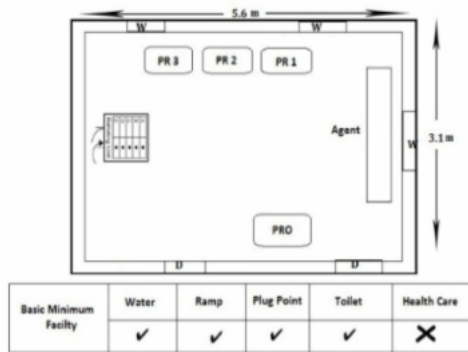

নির্বাচক নিবন্ধন আধিকারিকের স্বাক্ষর

Nazri Naksha

Google Map View

Polling Station Building Front View

Polling Station Front View

Cad View

Key MAP View

1 নাম : মমতাজ বিবি স্বামীর নাম : কওছার গাজী বাড়ির নং : এন0142 বয়স : 63 লিঙ্গ : মহিলা	ZDE0149286 ফটো উপলব্ধ	2 নাম : মেরাজুল গাজী পিতার নাম : মানছার গাজী বাড়ির নং : n0097 বয়স : 31 লিঙ্গ : পুরুষ	ZDE0719567 ফটো উপলব্ধ	3 নাম : গোলাম গাজী পিতার নাম : কওছার গাজী বাড়ির নং : n0097 বয়স : 42 লিঙ্গ : পুরুষ	JMT2465748 ফটো উপলব্ধ
4 নাম : রফিকুল গাজী পিতার নাম : মনছার গাজী বাড়ির নং : n0097 বয়স : 39 লিঙ্গ : পুরুষ	JMT2327765 ফটো উপলব্ধ	5 নাম : সরিফা বিবি স্বামীর নাম : রফিকুল গাজী বাড়ির নং : n0097 বয়স : 37 লিঙ্গ : মহিলা	ZDE0903005 ফটো উপলব্ধ	6 নাম : সাইকুল গাজী পিতার নাম : মনছার গাজী বাড়ির নং : n0097 বয়স : 36 লিঙ্গ : পুরুষ	ZDE0626663 ফটো উপলব্ধ
7 নাম : তাছলিমা গাজী স্বামীর নাম : সাইকুল গাজী বাড়ির নং : n0097 বয়স : 35 লিঙ্গ : মহিলা	ZDE0530311 ফটো উপলব্ধ	8 নাম : মনছার গাজী পিতার নাম : তাসের গাজী বাড়ির নং : n0097 বয়স : 59 লিঙ্গ : পুরুষ	ZDE1234558 ফটো উপলব্ধ	9 নাম : জেসমিনা খাতুন বিবি স্বামীর নাম : রুহুল আমিন বাড়ির নং : n0176 বয়স : 27 লিঙ্গ : মহিলা	ZDE1113455 ফটো উপলব্ধ
10 নাম : আরমিনা খাতুন (বিবি) স্বামীর নাম : রেজাউল গাজী বাড়ির নং : n0187 বয়স : 27 লিঙ্গ : মহিলা	ZDE1113968 ফটো উপলব্ধ	11 নাম : সালাম গাজী পিতার নাম : কওছার গাজী বাড়ির নং : n0097 বয়স : 37 লিঙ্গ : পুরুষ	ZDE0530949 ফটো উপলব্ধ	12 নাম : মাহুরা বিবি স্বামীর নাম : মেরাজুল গাজী বাড়ির নং : n0097 বয়স : 30 লিঙ্গ : মহিলা	ZDE1059781 ফটো উপলব্ধ
13 নাম : বিলকিচ খাতুন পিতার নাম : অজেদ আলি সরদার বাড়ির নং : n0160 বয়স : 28 লিঙ্গ : মহিলা	ZDE0986034 ফটো উপলব্ধ	14 নাম : আরিফা গাজী স্বামীর নাম : সালাম গাজী বাড়ির নং : n0097 বয়স : 36 লিঙ্গ : মহিলা	ZDE0530303 ফটো উপলব্ধ	15 নাম : রেব্বনা খাতুন বিবি স্বামীর নাম : রাজেত গাজী বাড়ির নং : n0173 বয়স : 31 লিঙ্গ : মহিলা	ZDE1133446 ফটো উপলব্ধ
16 নাম : কিনি স্বামীর নাম : কওছার গাজী বাড়ির নং : জয়গ্রাম বয়স : 67 লিঙ্গ : মহিলা	ZDE1234046 ফটো উপলব্ধ	17 নাম : কুলসুম বিবি গাজী স্বামীর নাম : মনছার গাজী বাড়ির নং : n0097 বয়স : 56 লিঙ্গ : মহিলা	JMT0283267 ফটো উপলব্ধ	18 নাম : ইমরান গাজী পিতার নাম : গোলাম গাজী বাড়ির নং : n0097 বয়স : 24 লিঙ্গ : পুরুষ	ZDE1488451 ফটো উপলব্ধ
19 নাম : আসাদুল গাজী মায়ের নাম : কিনি বাড়ির নং : n0097 বয়স : 23 লিঙ্গ : পুরুষ	ZDE1488469 ফটো উপলব্ধ	20 নাম : ইরফান গাজী পিতার নাম : গোলাম বাড়ির নং : এন0097 বয়স : 20 লিঙ্গ : পুরুষ	ZDE1525401 ফটো উপলব্ধ	21 নাম : লীলিমা খাতুন স্বামীর নাম : রাজুল গাজী বাড়ির নং : n0184 বয়স : 33 লিঙ্গ : মহিলা	ZDE1110659 ফটো উপলব্ধ
22 নাম : মরিয়ম খাতুন পিতার নাম : কওছার গাজী বাড়ির নং : এন0142 বয়স : 36 লিঙ্গ : মহিলা	ZDE0149302 ফটো উপলব্ধ	23 নাম : রহমাতুল ইসলাম পিতার নাম : আব্দুল হালিম গাইন বাড়ির নং : n0164 বয়স : 26 লিঙ্গ : পুরুষ	ZDE1120542 ফটো উপলব্ধ	24 নাম : নাজমা খাতুন স্বামীর নাম : বাইজিত রহমান বাড়ির নং : নং0051 বয়স : 24 লিঙ্গ : মহিলা	AMT1427939 ফটো উপলব্ধ
25 নাম : বিলকিস খাতুন স্বামীর নাম : ইয়াজিন গাজী বাড়ির নং : n0195 বয়স : 25 লিঙ্গ : মহিলা	ZDE1198837 ফটো উপলব্ধ	26 নাম : রজিনা খাতুন স্বামীর নাম : ফারাহাদ সরদার বাড়ির নং : n0175 বয়স : 33 লিঙ্গ : মহিলা	ZDE1130152 ফটো উপলব্ধ	27 নাম : নাছিমা খাতুন স্বামীর নাম : এশাকুল গাজী বাড়ির নং : এন0202 বয়স : 32 লিঙ্গ : মহিলা	ZDE0794024 ফটো উপলব্ধ
28 নাম : সাহিদা খাতুন স্বামীর নাম : নজরুল ইসলাম গাজী বাড়ির নং : n0197 বয়স : 32 লিঙ্গ : মহিলা	ZDE1198753 ফটো উপলব্ধ	29 নাম : এসাকুল গাজী পিতার নাম : কওছার গাজী বাড়ির নং : n0202 বয়স : 25 লিঙ্গ : পুরুষ	ZDE1179332 ফটো উপলব্ধ	30 নাম : সরিফা খাতুন স্বামীর নাম : আলমগির গাজী বাড়ির নং : এন0087 বয়স : 21 লিঙ্গ : মহিলা	ZDE1481266 ফটো উপলব্ধ