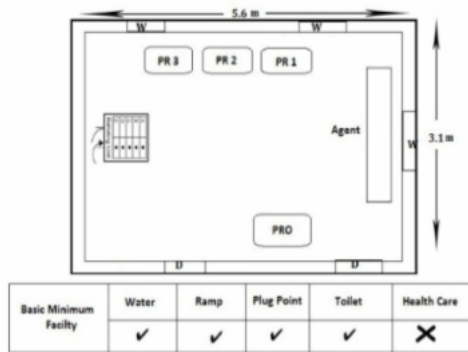

নির্বাচক নিবন্ধন আধিকারিকের স্বাক্ষর

Nazri Naksha

Google Map View

Polling Station Building Front View

Polling Station Front View

Cad View

Key MAP View

1 নাম : কৃষ্ণা স্বামীর নাম: ব্রজেন মন্ডল বাড়ির নং : n0156 বয়স : 38 লিঙ্গ : মহিলা	ZDE0417196 ফটো উপলব্ধ	2 নাম : সঞ্জিত পিতার নাম: কর্ণধর পাল বাড়ির নং : n0166 বয়স : 35 লিঙ্গ : পুরুষ	ZDE0417063 ফটো উপলব্ধ	3 নাম : মৃণ্ময় মাইতি পিতার নাম: হরেন্দ্রনাথ মাইতি বাড়ির নং : n0163 বয়স : 34 লিঙ্গ : পুরুষ	ZDE0417436 ফটো উপলব্ধ
4 নাম : অনিতা বাড়ই (দলুই) স্বামীর নাম: মহাদেব দলুই বাড়ির নং : n0204 বয়স : 30 লিঙ্গ : মহিলা	ZDE0975870 ফটো উপলব্ধ	5 নাম : দুলাল আড্ড পিতার নাম: কালিচরণ আড্ড বাড়ির নং : n0123 বয়স : 71 লিঙ্গ : পুরুষ	JMT0130534 ফটো উপলব্ধ	6 নাম : মনু আড্ড পিতার নাম: দুলাল আড্ড বাড়ির নং : n0123 বয়স : 36 লিঙ্গ : পুরুষ	ZDE0810184 ফটো উপলব্ধ
7 নাম : বিশুজিৎ আড্ড পিতার নাম: দুলাল আড্ড বাড়ির নং : n0123 বয়স : 44 লিঙ্গ : পুরুষ	JMT1364645 ফটো উপলব্ধ	Q নাম : শোভা আড্ড স্বামীর নাম: মনু আড্ড বাড়ির নং : বয়স : 36 লিঙ্গ : মহিলা	ZDE0810176 ফটো উপলব্ধ	9 নাম : কুঞ্জলতা কয়াল(মণ্ডল) স্বামীর নাম: যাদব মণ্ডল বাড়ির নং : n0233 বয়স : 27 লিঙ্গ : মহিলা	ZDE1118355 ফটো উপলব্ধ
10 নাম : সাবিত্রী মন্ডল স্বামীর নাম: গুরুপদ মন্ডল বাড়ির নং : এন0077 বয়স : 25 লিঙ্গ : মহিলা	ZDE1367028 ফটো উপলব্ধ	11 নাম : রীনা (মাম্মা) কর স্বামীর নাম: বিমল কর বাড়ির নং : n0077 বয়স : 38 লিঙ্গ : মহিলা	ZDE0976183 ফটো উপলব্ধ	12 নাম : টুম্পা মণ্ডল পিতার নাম: কানাই মণ্ডল বাড়ির নং : n0077 বয়স : 32 লিঙ্গ : মহিলা	ZDE0703108 ফটো উপলব্ধ
13 নাম : গুরুপদ মন্ডল পিতার নাম: শ্রীমন্ত মন্ডল বাড়ির নং : n0077 বয়স : 42 লিঙ্গ : পুরুষ	JMT1968809 ফটো উপলব্ধ	14 নাম : কানাই মন্ডল পিতার নাম: মণাথ মন্ডল বাড়ির নং : n0077 বয়স : 66 লিঙ্গ : পুরুষ	JMT0129346 ফটো উপলব্ধ	15 নাম : বিশ্বনাথ কর পিতার নাম: রজনী কর বাড়ির নং : n0077 বয়স : 50 লিঙ্গ : পুরুষ	JMT0129338 ফটো উপলব্ধ
16 নাম : বিমল কর পিতার নাম: রজনী কর বাড়ির নং : n0077 বয়স : 52 লিঙ্গ : পুরুষ	JMT0129320 ফটো উপলব্ধ	17 নাম : বৃলা কর স্বামীর নাম: নিমাই কর বাড়ির নং : n0077 বয়স : 56 লিঙ্গ : মহিলা	JMT0129312 ফটো উপলব্ধ	18 নাম : নিমাই কর পিতার নাম: রজনী কর বাড়ির নং : n0077 বয়স : 61 লিঙ্গ : পুরুষ	JMT0129304 ফটো উপলব্ধ
19 নাম : বিনতা কর স্বামীর নাম: রজনী কর বাড়ির নং : n0077 বয়স : 91 লিঙ্গ : মহিলা	JMT0129296 ফটো উপলব্ধ	20 নাম : বটু করণ পিতার নাম: সবেবর্ষর করণ বাড়ির নং : n0010 বয়স : 56 লিঙ্গ : পুরুষ	JMT0129411 ফটো উপলব্ধ	21 নাম : বাসন্তী করন স্বামীর নাম: গৌর চন্দ্র করন বাড়ির নং : n0007 বয়স : 38 লিঙ্গ : মহিলা	JMT2561215 ফটো উপলব্ধ
22 নাম : সুপ্রিয়া করন স্বামীর নাম: গোবিন্দ করন বাড়ির নং : n0007 বয়স : 35 লিঙ্গ : মহিলা	ZDE0810168 ফটো উপলব্ধ	23 নাম : গোবিন্দ করন পিতার নাম: মাধব করন বাড়ির নং : n0007 বয়স : 41 লিঙ্গ : পুরুষ	JMT1767193 ফটো উপলব্ধ	24 নাম : গৌতম করন পিতার নাম: মাধব করন বাড়ির নং : n0007 বয়স : 44 লিঙ্গ : পুরুষ	JMT1767177 ফটো উপলব্ধ
25 নাম : গৌরচন্দ্র করন পিতার নাম: মাধব করন বাড়ির নং : n0007 বয়স : 50 লিঙ্গ : পুরুষ	JMT1290725 ফটো উপলব্ধ	26 নাম : গীতা করণ স্বামীর নাম: মাধব করণ বাড়ির নং : n0007 বয়স : 71 লিঙ্গ : মহিলা	JMT2439602 ফটো উপলব্ধ	27 নাম : মাধব করণ পিতার নাম: ভীম করণ বাড়ির নং : n0007 বয়স : 76 লিঙ্গ : পুরুষ	JMT0129460 ফটো উপলব্ধ
28 নাম : গোপাল করন পিতার নাম: প্রশান্ত করন বাড়ির নং : n0021 বয়স : 33 লিঙ্গ : পুরুষ	ZDE0810085 ফটো উপলব্ধ	29 নাম : পুষ্পরাণী করণ স্বামীর নাম: প্রশান্ত করণ বাড়ির নং : n0021 বয়স : 66 লিঙ্গ : মহিলা	WB/14/099/054421 ফটো উপলব্ধ	30 নাম : দিপালী করন স্বামীর নাম: মহাদেব করন বাড়ির নং : n0019 বয়স : 46 লিঙ্গ : মহিলা	JMT1291541 ফটো উপলব্ধ