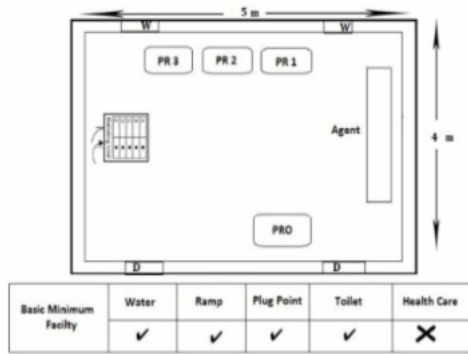

নির্বাচক নিবন্ধন আধিকারিকের স্বাক্ষর

Nazri Naksha

Google Map View

Polling Station Building Front View

Polling Station Front View

Cad View

Key MAP View

1 নাম : সারিকা বিবি খান স্বামীর নাম: কুদ্দুস খান বাড়ির নং : n0003 বয়স : 34 লিঙ্গ : মহিলা	ZDE0721399 ফটো উপলব্ধ	2 নাম : কুদ্দুস খান পিতার নাম: ফজলুর রহমান খান বাড়ির নং : n0003 বয়স : 38 লিঙ্গ : পুরুষ	ZDE0532994 ফটো উপলব্ধ	3 নাম : আব্দুল্লা মল্লিক পিতার নাম: মজিদ মল্লিক বাড়ির নং : n0166 বয়স : 28 লিঙ্গ : পুরুষ	ZDE0970004 ফটো উপলব্ধ
4 নাম : সারিকা বিবি স্বামীর নাম: সাহাদুল গাজী বাড়ির নং : n0090 বয়স : 31 লিঙ্গ : মহিলা	ZDE0828327 ফটো উপলব্ধ	5 নাম : আহাদুল ইসলাম গাজী পিতার নাম: কাসেম গাজী বাড়ির নং : n0090 বয়স : 42 লিঙ্গ : পুরুষ	JMT1871862 ফটো উপলব্ধ	6 নাম : কাসেম গাজী পিতার নাম: ফকির গাজী বাড়ির নং : n0090 বয়স : 68 লিঙ্গ : পুরুষ	WB/14/099/168510 ফটো উপলব্ধ
7 নাম : ফারুক খান পিতার নাম: ফজলুর রহমান খান বাড়ির নং : n0003 বয়স : 39 লিঙ্গ : পুরুষ	JMT2328847 ফটো উপলব্ধ	8 নাম : আসুরা বিবি স্বামীর নাম: মহঃ ফারুক খান বাড়ির নং : n0003 বয়স : 41 লিঙ্গ : মহিলা	JMT2575421 ফটো উপলব্ধ	9 নাম : রওসুনা খান স্বামীর নাম: ফিরোজ খান বাড়ির নং : n0003 বয়স : 48 লিঙ্গ : মহিলা	WB/14/099/183334 ফটো উপলব্ধ
10 নাম : ফিরোজ খান পিতার নাম: ফজলুর খান বাড়ির নং : n0003 বয়স : 50 লিঙ্গ : পুরুষ	JMT1318864 ফটো উপলব্ধ	11 নাম : মোহিদুল গাজী পিতার নাম: কাসেম গাজী বাড়ির নং : n0090 বয়স : 34 লিঙ্গ : পুরুষ	ZDE0533240 ফটো উপলব্ধ	12 নাম : ফরিদা বিবি স্বামীর নাম: রমজান গাজী বাড়ির নং : n0261 বয়স : 36 লিঙ্গ : মহিলা	ZDE0532697 ফটো উপলব্ধ
13 নাম : রুহুল আমিন গাজী পিতার নাম: সিরাজুল গাজী বাড়ির নং : n0169 বয়স : 53 লিঙ্গ : পুরুষ	WB/14/099/168308 ফটো উপলব্ধ	14 নাম : নূর মহম্মদ গাজী পিতার নাম: কিন গাজী বাড়ির নং : n0169 বয়স : 49 লিঙ্গ : পুরুষ	JMT1319177 ফটো উপলব্ধ	15 নাম : রাবিয়া বিবি গাজী স্বামীর নাম: রুহুল আমিন গাজী বাড়ির নং : n0169 বয়স : 45 লিঙ্গ : মহিলা	JMT1374446 ফটো উপলব্ধ
16 নাম : তাছলিমা বিবি গাজী স্বামীর নাম: সিরাজুল গাজী বাড়ির নং : n0169 বয়স : 39 লিঙ্গ : মহিলা	ZDE0349720 ফটো উপলব্ধ	17 নাম : তাছলিমা বিবি স্বামীর নাম: মোহিদুল গাজী বাড়ির নং : n0090 বয়স : 30 লিঙ্গ : মহিলা	ZDE0828319 ফটো উপলব্ধ	18 নাম : রূপালী খাতুন স্বামীর নাম: মারুফবিলা খান বাড়ির নং : n0264 বয়স : 38 লিঙ্গ : মহিলা	ZDE0129296 ফটো উপলব্ধ
19 নাম : আমিনা খাতুন পিতার নাম: ফজলুর রহমান খান বাড়ির নং : পূর্বঘুনী বয়স : 33 লিঙ্গ : মহিলা	ZDE1282847 ফটো উপলব্ধ	20 নাম : রহিমা বিবি স্বামীর নাম: কাসেম গাজী বাড়ির নং : n0090 বয়স : 70 লিঙ্গ : মহিলা	JMT1318500 ফটো উপলব্ধ	21 নাম : পারভীন খান পিতার নাম: সহিদুল ইসলাম খান বাড়ির নং : n0026 বয়স : 35 লিঙ্গ : মহিলা	ZDE0627448 ফটো উপলব্ধ
22 নাম : জিয়ারুল মল্লিক পিতার নাম: মজিদ মল্লিক বাড়ির নং : n0166 বয়স : 32 লিঙ্গ : পুরুষ	ZDE0720789 ফটো উপলব্ধ	23 নাম : মিজানুর গাজী পিতার নাম: নূর মহম্মদ গাজী বাড়ির নং : n0169 বয়স : 29 লিঙ্গ : পুরুষ	ZDE0721480 ফটো উপলব্ধ	24 নাম : মনিরুল খান পিতার নাম: সহিদুল ইসলাম খান বাড়ির নং : n0026 বয়স : 39 লিঙ্গ : পুরুষ	ZDE0627455 ফটো উপলব্ধ
25 নাম : নূর নাহার বিবি স্বামীর নাম: নূর মহম্মদ গাজী বাড়ির নং : n0169 বয়স : 42 লিঙ্গ : মহিলা	JMT1374453 ফটো উপলব্ধ	26 নাম : সাহাজান খান পিতার নাম: সহিদুল ইসলাম খান বাড়ির নং : n0026 বয়স : 44 লিঙ্গ : পুরুষ	JMT1871458 ফটো উপলব্ধ	27 নাম : রাবিয়া স্বামীর নাম: কিন গাজী বাড়ির নং : n0169 বয়স : 67 লিঙ্গ : মহিলা	ZDE1269257 ফটো উপলব্ধ
28 নাম : আরিফা খাতুন স্বামীর নাম: আবদুল্লা মল্লিক বাড়ির নং : নং166 বয়স : 28 লিঙ্গ : মহিলা	ZDE1372887 ফটো উপলব্ধ	29 নাম : জেসমিরা খাতুন স্বামীর নাম: সাহাজান খান বাড়ির নং : নং26 বয়স : 26 লিঙ্গ : মহিলা	ZDE1384130 ফটো উপলব্ধ	30 নাম : মমতাজ স্বামীর নাম: সহিদুল খান বাড়ির নং : n0026 বয়স : 53 লিঙ্গ : মহিলা	ZDE1312065 ফটো উপলব্ধ