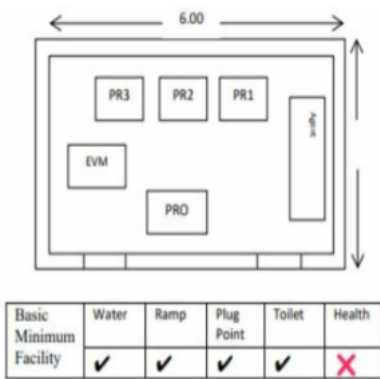

নির্বাচক নিবন্ধন আধিকারিকের স্বাক্ষর

Nazri Naksha

Google Map View

Polling Station Building Front View

Polling Station Front View

Cad View

Key MAP View

বিধানসভা নির্বাচনক্ষেত্রের নং, নাম : 126-হিঙ্গলগঞ্জ  
ভাগ নং, নাম : 1-পাটলি পশ্চিম মাঠ ও মোল্লা পাড়া