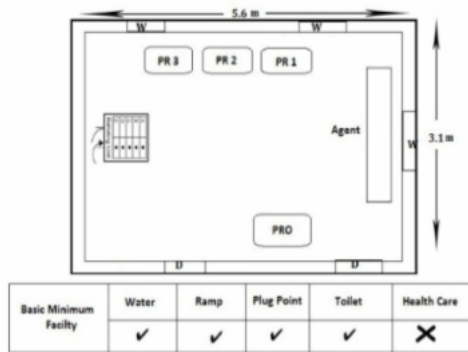

নির্বাচক নিবন্ধন আধিকারিকের স্বাক্ষর

Nazri Naksha

Google Map View

Polling Station Building Front View

Polling Station Front View

Cad View

Key MAP View

1 নাম : কৃষ্ণা পাত্র মন্ডল স্বামীর নাম: সুচন্দন মন্ডল বাড়ির নং : n0335 বয়স : 31 লিঙ্গ : মহিলা	ZDE1061464 ফটো উপলব্ধ	2 নাম : বাতাসী সরদার সিং স্বামীর নাম: সনৎ সিং বাড়ির নং : n0274 বয়স : 41 লিঙ্গ : মহিলা	ZDE0535617 ফটো উপলব্ধ	3 নাম : শেফালী (সরদার)সিং স্বামীর নাম: রঘুবীর সিং বাড়ির নং : n0250 বয়স : 35 লিঙ্গ : মহিলা	ZDE0437640 ফটো উপলব্ধ
4 নাম : রাখী কয়াল স্বামীর নাম: তপন কয়াল বাড়ির নং : n0057 বয়স : 29 লিঙ্গ : মহিলা	ZDE0990291 ফটো উপলব্ধ	5 নাম : বিমলা কয়াল স্বামীর নাম: রতন কয়াল বাড়ির নং : n0219 বয়স : 59 লিঙ্গ : মহিলা	WB/14/099/174570 ফটো উপলব্ধ	6 নাম : রতন কয়াল পিতার নাম: কিশোর কয়াল বাড়ির নং : n0218 বয়স : 67 লিঙ্গ : পুরুষ	WB/14/099/174473 ফটো উপলব্ধ
7 নাম : তপন কয়াল পিতার নাম: জয়দেব কয়াল বাড়ির নং : n0057 বয়স : 31 লিঙ্গ : পুরুষ	ZDE0903252 ফটো উপলব্ধ	8 নাম : নিলীমা কয়াল স্বামীর নাম: পবন কয়াল বাড়ির নং : n0057 বয়স : 32 লিঙ্গ : মহিলা	ZDE0629758 ফটো উপলব্ধ	9 নাম : পবন কয়াল পিতার নাম: জয়দেব কয়াল বাড়ির নং : n0057 বয়স : 35 লিঙ্গ : পুরুষ	ZDE0534909 ফটো উপলব্ধ
10 নাম : জয়ন্তী কয়াল স্বামীর নাম: জয়দেব কয়াল বাড়ির নং : n0057 বয়স : 55 লিঙ্গ : মহিলা	ZDE1475821 ফটো উপলব্ধ	11 নাম : জয়দেব কয়াল পিতার নাম: অধর কয়াল বাড়ির নং : n0057 বয়স : 66 লিঙ্গ : পুরুষ	WB/14/099/174435 ফটো উপলব্ধ	12 নাম : জয়ন্তী মন্ডল কয়াল স্বামীর নাম: রামপ্রসাদ কয়াল বাড়ির নং : n0055 বয়স : 38 লিঙ্গ : মহিলা	ZDE0534891 ফটো উপলব্ধ
13 নাম : রামপ্রসাদ কয়াল পিতার নাম: রবীন কয়াল বাড়ির নং : n0055 বয়স : 44 লিঙ্গ : পুরুষ	JMT2470326 ফটো উপলব্ধ	14 নাম : সাবিত্রী কয়াল স্বামীর নাম: রবীন কয়াল বাড়ির নং : n0055 বয়স : 66 লিঙ্গ : মহিলা	WB/14/099/174635 ফটো উপলব্ধ	15 নাম : নিরুপমা ভূইয়া স্বামীর নাম: অনিমেষ ভূইয়া বাড়ির নং : n0047 বয়স : 36 লিঙ্গ : মহিলা	ZDE0723023 ফটো উপলব্ধ
16 নাম : টগরী কয়াল পিতার নাম: সুরেন কয়াল বাড়ির নং : n0047 বয়স : 35 লিঙ্গ : মহিলা	ZDE0534883 ফটো উপলব্ধ	17 নাম : সুমিত্রা কয়াল স্বামীর নাম: সুরেন কয়াল বাড়ির নং : n0047 বয়স : 61 লিঙ্গ : মহিলা	WB/14/099/174606 ফটো উপলব্ধ	18 নাম : সুরেন কয়াল পিতার নাম: অধর কয়াল বাড়ির নং : n0047 বয়স : 68 লিঙ্গ : পুরুষ	WB/14/099/174317 ফটো উপলব্ধ
Q 19 নাম : রাজু সরদার পিতার নাম: সুধীর সরদার বাড়ির নং : এন0047 বয়স : 39 লিঙ্গ : পুরুষ	ZDE1399732 ফটো উপলব্ধ	20 নাম : লিলাবতী (পাত্র)কয়াল স্বামীর নাম: কৃষ্ণপদ কয়াল বাড়ির নং : n0045 বয়স : 36 লিঙ্গ : মহিলা	ZDE0534867 ফটো উপলব্ধ	21 নাম : টুম্পা (সরকার)কয়াল স্বামীর নাম: সনজিৎ কয়াল বাড়ির নং : n0045 বয়স : 35 লিঙ্গ : মহিলা	ZDE0534875 ফটো উপলব্ধ
22 নাম : সনজিৎ কয়াল পিতার নাম: শচীন কয়াল বাড়ির নং : n0045 বয়স : 41 লিঙ্গ : পুরুষ	JMT2329498 ফটো উপলব্ধ	23 নাম : খুকু কয়াল স্বামীর নাম: শচীন কয়াল বাড়ির নং : n0045 বয়স : 62 লিঙ্গ : মহিলা	JMT2469088 ফটো উপলব্ধ	24 নাম : কমলা (দাস) কয়াল স্বামীর নাম: সমীরন কয়াল বাড়ির নং : n0220 বয়স : 39 লিঙ্গ : মহিলা	ZDE0922229 ফটো উপলব্ধ
25 নাম : সমীরন কয়াল পিতার নাম: রতন কয়াল বাড়ির নং : n0220 বয়স : 42 লিঙ্গ : পুরুষ	JMT2329688 ফটো উপলব্ধ	26 নাম : পূজা কয়াল পিতার নাম: উৎপল কয়াল বাড়ির নং : এন0137 বয়স : 22 লিঙ্গ : মহিলা	ZDE1397710 ফটো উপলব্ধ	27 নাম : কৃষ্ণপদ কয়াল পিতার নাম: শচীন কয়াল বাড়ির নং : n0045 বয়স : 43 লিঙ্গ : পুরুষ	ZDE0534859 ফটো উপলব্ধ
28 নাম : সুস্মিতা কয়াল মন্ডল স্বামীর নাম: সৌমেন কয়াল বাড়ির নং : 0138 বয়স : 26 লিঙ্গ : মহিলা	ZDE1200526 ফটো উপলব্ধ	29 নাম : মহাদেব করণ পিতার নাম: ভবনাথ করণ বাড়ির নং : এন0048 বয়স : 22 লিঙ্গ : পুরুষ	ZDE1388073 ফটো উপলব্ধ	30 নাম : তরল মন্ডল(করন) স্বামীর নাম: ভবনাথ করন বাড়ির নং : n0048 বয়স : 38 লিঙ্গ : মহিলা	ZDE0350561 ফটো উপলব্ধ