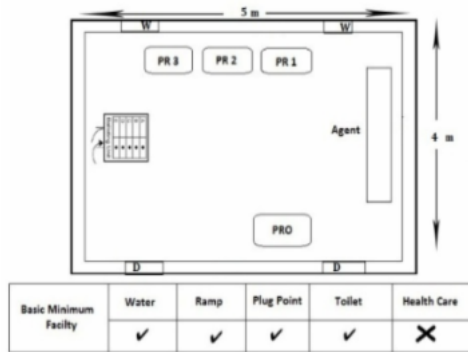

নির্বাচক নিবন্ধন আধিকারিকের স্বাক্ষর

Nazri Naksha

Google Map View

Polling Station Building Front View

Polling Station Front View

Cad View

Key MAP View

1 নাম : সোমা (পাত্র) মন্ডল স্বামীর নাম: পার্থ সারথী মন্ডল বাড়ির নং : n0509 বয়স : 43 লিঙ্গ : মহিলা	JMT2200467 ফটো উপলব্ধ	2 নাম : ভারতী (মুখা) বিশ্বাস স্বামীর নাম: ভবসিন্দু বিশ্বাস বাড়ির নং : 0076 বয়স : 40 লিঙ্গ : মহিলা	ZDE0137687 ফটো উপলব্ধ	3 নাম : আন্বা (মুন্ডা) সরদার স্বামীর নাম: গৌতম সরদার বাড়ির নং : n0423 বয়স : 34 লিঙ্গ : মহিলা	ZDE0723262 ফটো উপলব্ধ
4 নাম : রুপালী ঘরামী (হাউলি) স্বামীর নাম: অজয় হাউলি বাড়ির নং : 57 বয়স : 26 লিঙ্গ : মহিলা	ZDE1131333 ফটো উপলব্ধ	5 নাম : আনার গাজী মায়ের নাম: বিবিজান গাজী বাড়ির নং : নং107 বয়স : 55 লিঙ্গ : পুরুষ	WB/14/096/057030 ফটো উপলব্ধ	6 নাম : মর্জিনা গাজী স্বামীর নাম: আনার গাজী বাড়ির নং : নং107 বয়স : 56 লিঙ্গ : মহিলা	JMT1871151 ফটো উপলব্ধ
7 নাম : পুষ্প গায়েন স্বামীর নাম: মনোজ গায়েন বাড়ির নং : n0104 বয়স : 45 লিঙ্গ : মহিলা	JMT1787183 ফটো উপলব্ধ	8 নাম : মনোজ গায়েন পিতার নাম: মুলুচাঁদ গায়েন বাড়ির নং : n0103 বয়স : 57 লিঙ্গ : পুরুষ	WB/14/099/174053 ফটো উপলব্ধ	9 নাম : নিরঞ্জন গায়েন পিতার নাম: মনোজ কুমার গায়েন বাড়ির নং : n0103 বয়স : 28 লিঙ্গ : পুরুষ	ZDE1044783 ফটো উপলব্ধ
10 নাম : জয়শ্রী মুখা গায়েন স্বামীর নাম: নিরঞ্জন গায়েন বাড়ির নং : এন0103 বয়স : 22 লিঙ্গ : মহিলা	ZDE1480920 ফটো উপলব্ধ	Q 11 নাম : শেফালী দাস (মুন্ডা) স্বামীর নাম: বিকাশ মুন্ডা বাড়ির নং : বয়স : 32 লিঙ্গ : মহিলা	ZDE1142892 ফটো উপলব্ধ	12 নাম : ভবসিন্দু বিশ্বাস পিতার নাম: ভোলানাথ বিশ্বাস বাড়ির নং : 0076 বয়স : 52 লিঙ্গ : পুরুষ	WB/14/099/174042 ফটো উপলব্ধ
13 নাম : পূজা বিশ্বাস পিতার নাম: ভবসিন্দু বিশ্বাস বাড়ির নং : 0076 বয়স : 21 লিঙ্গ : মহিলা	ZDE1477041 ফটো উপলব্ধ	14 নাম : সুমিত্রা বিশ্বাস স্বামীর নাম: ভোলানাথ বিশ্বাস বাড়ির নং : 0076 বয়স : 60 লিঙ্গ : মহিলা	WB/14/099/174131 ফটো উপলব্ধ	15 নাম : ইতি মণ্ডল স্বামীর নাম: অরুণ মণ্ডল বাড়ির নং : n0174 বয়স : 41 লিঙ্গ : মহিলা	ZDE0138032 ফটো উপলব্ধ
16 নাম : দিপালী মণ্ডল স্বামীর নাম: সুদেব মণ্ডল বাড়ির নং : n0166 বয়স : 37 লিঙ্গ : মহিলা	ZDE0137893 ফটো উপলব্ধ	17 নাম : মনোতোষ মণ্ডল পিতার নাম: গনেশ মণ্ডল বাড়ির নং : এন0161 বয়স : 39 লিঙ্গ : পুরুষ	ZDE0137844 ফটো উপলব্ধ	18 নাম : প্রসেনজিৎ মণ্ডল পিতার নাম: অমিয় মণ্ডল বাড়ির নং : n0136 বয়স : 41 লিঙ্গ : পুরুষ	ZDE0535153 ফটো উপলব্ধ
19 নাম : অশোক কুমার মণ্ডল পিতার নাম: হরিপদ মণ্ডল বাড়ির নং : n0134 বয়স : 57 লিঙ্গ : পুরুষ	JMT1321215 ফটো উপলব্ধ	20 নাম : কবিতা মণ্ডল মায়ের নাম: একাদশী মণ্ডল বাড়ির নং : n0111 বয়স : 32 লিঙ্গ : মহিলা	ZDE0723197 ফটো উপলব্ধ	21 নাম : বিধান মণ্ডল মায়ের নাম: একাদশী মণ্ডল বাড়ির নং : n0110 বয়স : 34 লিঙ্গ : পুরুষ	ZDE0723171 ফটো উপলব্ধ
22 নাম : মিতুন মণ্ডল পিতার নাম: পশুপতি মণ্ডল বাড়ির নং : n0109 বয়স : 35 লিঙ্গ : পুরুষ	ZDE0723239 ফটো উপলব্ধ	23 নাম : ষষ্ঠী মন্ডল স্বামীর নাম: বিধান মণ্ডল বাড়ির নং : n0110 বয়স : 28 লিঙ্গ : মহিলা	ZDE0990416 ফটো উপলব্ধ	24 নাম : সুপ্রিয় মন্ডল পিতার নাম: অশোক কুমার মন্ডল বাড়ির নং : এন0134 বয়স : 23 লিঙ্গ : পুরুষ	ZDE1415975 ফটো উপলব্ধ
25 নাম : নিবেদিতা মণ্ডল পিতার নাম: অপূর্ব মণ্ডল বাড়ির নং : এন0546 বয়স : 26 লিঙ্গ : মহিলা	ZDE1145879 ফটো উপলব্ধ	26 নাম : নীলাঞ্জনা মণ্ডল পিতার নাম: তপন মণ্ডল বাড়ির নং : n0539 বয়স : 27 লিঙ্গ : মহিলা	ZDE1161033 ফটো উপলব্ধ	27 নাম : সঞ্জিত মণ্ডল পিতার নাম: হাজারী মণ্ডল বাড়ির নং : n0550 বয়স : 56 লিঙ্গ : পুরুষ	ZDE1152693 ফটো উপলব্ধ
28 নাম : শংকরী (মুখা) মণ্ডল স্বামীর নাম: মনোতোষ মণ্ডল বাড়ির নং : n0161 বয়স : 28 লিঙ্গ : মহিলা	ZDE0990598 ফটো উপলব্ধ	29 নাম : অম্বিকা মণ্ডল স্বামীর নাম: মিতুন মণ্ডল বাড়ির নং : n0109 বয়স : 29 লিঙ্গ : মহিলা	ZDE0990572 ফটো উপলব্ধ	30 নাম : রবীন মুণ্ডা পিতার নাম: মণ্টু মুণ্ডা বাড়ির নং : n0534 বয়স : 26 লিঙ্গ : পুরুষ	ZDE1137843 ফটো উপলব্ধ