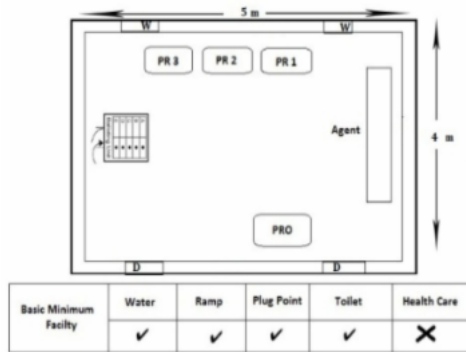

নির্বাচক নিবন্ধন আধিকারিকের স্বাক্ষর

Nazri Naksha

Google Map View

Polling Station Building Front View

Polling Station Front View

Cad View

Key MAP View

<p>Q 1</p> <p>নাম : মামনি বেরা আড়ী স্বামীর নাম : সজল কুমার আড়ী বাড়ির নং : বয়স : 33 লিঙ্গ : মহিলা</p> <p>ZDE0810481</p> <p>ফটো উপলব্ধ</p>	<p>2</p> <p>নাম : সজল কুমার আড়ী পিতার নাম : বিমল আড়ী বাড়ির নং : n0007 বয়স : 41 লিঙ্গ : পুরুষ</p> <p>JMT1746551</p> <p>ফটো উপলব্ধ</p>	<p>3</p> <p>নাম : মমতা আড়ী স্বামীর নাম : চঞ্চল আড়ী বাড়ির নং : n0007 বয়স : 43 লিঙ্গ : মহিলা</p> <p>ZDE0513705</p> <p>ফটো উপলব্ধ</p>
<p>4</p> <p>নাম : চঞ্চল আড়ী পিতার নাম : বিমল আড়ী বাড়ির নং : n0007 বয়স : 53 লিঙ্গ : পুরুষ</p> <p>JMT1328400</p> <p>ফটো উপলব্ধ</p>	<p>5</p> <p>নাম : বিমল কৃষ্ণ আড়ী পিতার নাম : কালিচরণ আড়ী বাড়ির নং : n0007 বয়স : 75 লিঙ্গ : পুরুষ</p> <p>JMT1285972</p> <p>ফটো উপলব্ধ</p>	<p>6</p> <p>নাম : সৌরভ আড়ী পিতার নাম : চঞ্চল আড়ী বাড়ির নং : এন0007 বয়স : 26 লিঙ্গ : পুরুষ</p> <p>ZDE1336080</p> <p>ফটো উপলব্ধ</p>
<p>7</p> <p>নাম : শাহনওয়াজ কয়াল পিতার নাম : মজিদ আলী কয়াল বাড়ির নং : এন0098 বয়স : 23 লিঙ্গ : পুরুষ</p> <p>ZDE1319896</p> <p>ফটো উপলব্ধ</p>	<p>8</p> <p>নাম : মোরুনী মোল্যা স্বামীর নাম : সাদাম কয়াল বাড়ির নং : এন0149 বয়স : 24 লিঙ্গ : মহিলা</p> <p>ZDE1334655</p> <p>ফটো উপলব্ধ</p>	<p>9</p> <p>নাম : মোস্তাফা কয়াল পিতার নাম : আতিয়ার কয়াল বাড়ির নং : n0074 বয়স : 37 লিঙ্গ : পুরুষ</p> <p>ZDE0613364</p> <p>ফটো উপলব্ধ</p>
<p>10</p> <p>নাম : সাদিকুল কয়াল পিতার নাম : রফিকুল কয়াল বাড়ির নং : N0100 বয়স : 24 লিঙ্গ : পুরুষ</p> <p>ZDE1256189</p> <p>ফটো উপলব্ধ</p>	<p>11</p> <p>নাম : আবুবক্কর গাজী মায়ের নাম : মামনি কয়াল বাড়ির নং : এন 008 বয়স : 22 লিঙ্গ : পুরুষ</p> <p>ZDE1369560</p> <p>ফটো উপলব্ধ</p>	<p>12</p> <p>নাম : জুলকার নাইন কয়াল পিতার নাম : সালাউদ্দীন কয়াল বাড়ির নং : এন 0084 বয়স : 22 লিঙ্গ : পুরুষ</p> <p>ZDE1384940</p> <p>ফটো উপলব্ধ</p>
<p>13</p> <p>নাম : বুমা খাতুন স্বামীর নাম : হাসানুর কয়াল বাড়ির নং : এন0077 বয়স : 25 লিঙ্গ : মহিলা</p> <p>ZDE1384262</p> <p>ফটো উপলব্ধ</p>	<p>14</p> <p>নাম : রুবিনা খাতুন স্বামীর নাম : পিন্টু কয়াল বাড়ির নং : এন0082 বয়স : 23 লিঙ্গ : মহিলা</p> <p>ZDE1402809</p> <p>ফটো উপলব্ধ</p>	<p>15</p> <p>নাম : পাপিয়া খাতুন স্বামীর নাম : ছাদিম হোসেন কয়াল বাড়ির নং : এন0105 বয়স : 23 লিঙ্গ : মহিলা</p> <p>ZDE1394907</p> <p>ফটো উপলব্ধ</p>
<p>16</p> <p>নাম : রাকিবুল কয়াল পিতার নাম : মুহাম্মাদুল কয়াল বাড়ির নং : না বয়স : 23 লিঙ্গ : পুরুষ</p> <p>ZDE1428184</p> <p>ফটো উপলব্ধ</p>	<p>17</p> <p>নাম : ফতেমা খাতুন স্বামীর নাম : আতিকুর রহমান কয়াল বাড়ির নং : এন0077 বয়স : 23 লিঙ্গ : মহিলা</p> <p>ZDE1380997</p> <p>ফটো উপলব্ধ</p>	<p>18</p> <p>নাম : সাইনুর কয়াল পিতার নাম : গফুর কয়াল বাড়ির নং : এন0123 বয়স : 25 লিঙ্গ : পুরুষ</p> <p>ZDE1432780</p> <p>ফটো উপলব্ধ</p>
<p>19</p> <p>নাম : আব্দুর রাসিদ কয়াল পিতার নাম : আতিয়ার কয়াল বাড়ির নং : n0077 বয়স : 66 লিঙ্গ : পুরুষ</p> <p>ZDE1463595</p> <p>ফটো উপলব্ধ</p>	<p>20</p> <p>নাম : সাহাবুদ্দিন কয়াল পিতার নাম : আকবর আলী কয়াল বাড়ির নং : n0084 বয়স : 60 লিঙ্গ : পুরুষ</p> <p>JMT0103614</p> <p>ফটো উপলব্ধ</p>	<p>21</p> <p>নাম : রওশোনারা খাতুন স্বামীর নাম : সাফি কুর রহমান কয়াল বাড়ির নং : এন0077 বয়স : 21 লিঙ্গ : মহিলা</p> <p>ZDE1432608</p> <p>ফটো উপলব্ধ</p>
<p>22</p> <p>নাম : রাজু কয়াল পিতার নাম : ভোতা কয়াল বাড়ির নং : এন0084 বয়স : 54 লিঙ্গ : পুরুষ</p> <p>LFB3320694</p> <p>ফটো উপলব্ধ</p>	<p>23</p> <p>নাম : আরতী কয়াল স্বামীর নাম : রাজু কয়াল বাড়ির নং : এন0084 বয়স : 47 লিঙ্গ : মহিলা</p> <p>LFB1026608</p> <p>ফটো উপলব্ধ</p>	<p>24</p> <p>নাম : রেহেনা খাতুন কয়াল পিতার নাম : ছাদিমুর কয়াল বাড়ির নং : n0083 বয়স : 36 লিঙ্গ : মহিলা</p> <p>ZDE0810432</p> <p>ফটো উপলব্ধ</p>
<p>25</p> <p>নাম : বাপ্পা কয়াল পিতার নাম : ছাদিমুর কয়াল বাড়ির নং : n0083 বয়স : 39 লিঙ্গ : পুরুষ</p> <p>ZDE0810424</p> <p>ফটো উপলব্ধ</p>	<p>26</p> <p>নাম : মাসকুরা কয়াল স্বামীর নাম : ছাদিমুর কয়াল বাড়ির নং : n0083 বয়স : 55 লিঙ্গ : মহিলা</p> <p>JMT2434603</p> <p>ফটো উপলব্ধ</p>	<p>27</p> <p>নাম : সামছুর কয়াল পিতার নাম : অহেদ কয়াল বাড়ির নং : n0083 বয়স : 66 লিঙ্গ : পুরুষ</p> <p>JMT0103606</p> <p>ফটো উপলব্ধ</p>
<p>28</p> <p>নাম : ছনেকাবিবি কয়াল স্বামীর নাম : অহেদ কয়াল বাড়ির নং : n0083 বয়স : 71 লিঙ্গ : মহিলা</p> <p>JMT0103598</p> <p>ফটো উপলব্ধ</p>	<p>29</p> <p>নাম : সরিফুল কয়াল পিতার নাম : গোলাম কয়াল বাড়ির নং : n0082 বয়স : 37 লিঙ্গ : পুরুষ</p> <p>ZDE0417972</p> <p>ফটো উপলব্ধ</p>	<p>30</p> <p>নাম : ফজিলা বিবি কয়াল স্বামীর নাম : সাফিউদ্দিন কয়াল বাড়ির নং : n0082 বয়স : 53 লিঙ্গ : মহিলা</p> <p>ZDE0703496</p> <p>ফটো উপলব্ধ</p>