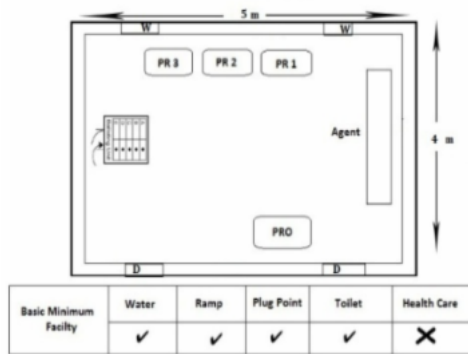

নির্বাচক নিবন্ধন আধিকারিকের স্বাক্ষর

Nazri Naksha

Google Map View

Polling Station Building Front View

Polling Station Front View

Cad View

Key MAP View

1 নাম : আব্দুল্লা গাজী পিতার নাম: আফছার গাজী বাড়ির নং : n0056 বয়স : 34 লিঙ্গ : পুরুষ	ZDE0630970 ফটো উপলব্ধ	2 নাম : রহমত আলি সরদার পিতার নাম: হায়াত আলি সরদার বাড়ির নং : n0017 বয়স : 36 লিঙ্গ : পুরুষ	ZDE0351338 ফটো উপলব্ধ	3 নাম : সাহার বানু খাতুন (বিবি) স্বামীর নাম: রহমত আলী সরদার বাড়ির নং : n0017 বয়স : 31 লিঙ্গ : মহিলা	ZDE0724062 ফটো উপলব্ধ
4 নাম : ইদ্রিস আলী সরদার পিতার নাম: হায়াত আলী সরদার বাড়ির নং : n0017 বয়স : 29 লিঙ্গ : পুরুষ	ZDE0922997 ফটো উপলব্ধ	5 নাম : কুলচুম সরদার স্বামীর নাম: সিদ্দিক আলি সরদার বাড়ির নং : n0042 বয়স : 41 লিঙ্গ : মহিলা	JMT2577005 ফটো উপলব্ধ	6 নাম : ছাবেকুন নাহার বিবি স্বামীর নাম: আরিফ মোল্লা বাড়ির নং : n0310 বয়স : 30 লিঙ্গ : মহিলা	ZDE0991133 ফটো উপলব্ধ
7 নাম : মমতাজ গাজী স্বামীর নাম: আফছার গাজী বাড়ির নং : n0056 বয়স : 56 লিঙ্গ : মহিলা	JMT0311498 ফটো উপলব্ধ	8 নাম : মজিদা স্বামীর নাম: হোসেন গাজী বাড়ির নং : n0056 বয়স : 76 লিঙ্গ : মহিলা	ZDE1263466 ফটো উপলব্ধ	9 নাম : সিদ্দিক আলি সরদার পিতার নাম: হোসেন গাজী বাড়ির নং : n0042 বয়স : 50 লিঙ্গ : পুরুষ	ZDE1367697 ফটো উপলব্ধ
10 নাম : আবুবক্বার গাজী পিতার নাম: আফছার গাজী বাড়ির নং : n0056 বয়স : 27 লিঙ্গ : পুরুষ	ZDE1061951 ফটো উপলব্ধ	11 নাম : আসিফ আলি সরদার পিতার নাম: কাছেদ আলি সরদার বাড়ির নং : n0042 বয়স : 24 লিঙ্গ : পুরুষ	ZDE1245943 ফটো উপলব্ধ	12 নাম : আফছার গাজী পিতার নাম: হোসেন গাজী বাড়ির নং : n0056 বয়স : 61 লিঙ্গ : পুরুষ	ZDE1244326 ফটো উপলব্ধ
13 নাম : হামিদা স্বামীর নাম: হায়াত আলি বাড়ির নং : n0017 বয়স : 59 লিঙ্গ : মহিলা	ZDE1309038 ফটো উপলব্ধ	14 নাম : ছায়রা বিবি স্বামীর নাম: কাছেদ আলি সরদার বাড়ির নং : n0042 বয়স : 56 লিঙ্গ : মহিলা	ZDE1309780 ফটো উপলব্ধ	15 নাম : মনজুরা খাতুন স্বামীর নাম: আব্দুল্লা গাজী বাড়ির নং : n0056 বয়স : 26 লিঙ্গ : মহিলা	ZDE1444462 ফটো উপলব্ধ
16 নাম : আসাদুর রহমান আজাদ পিতার নাম: সিরাজুল ইসলাম বাড়ির নং : 0109 বয়স : 25 লিঙ্গ : পুরুষ	ZDE1204437 ফটো উপলব্ধ	17 নাম : ইমদাদুল্লা গাজী পিতার নাম: আজগার আলি গাজী বাড়ির নং : n0064 বয়স : 22 লিঙ্গ : পুরুষ	ZDE1380674 ফটো উপলব্ধ	18 নাম : আহমাদুল্লা গাজী পিতার নাম: আজগার আলি গাজী বাড়ির নং : n0064 বয়স : 29 লিঙ্গ : পুরুষ	ZDE1044908 ফটো উপলব্ধ
19 নাম : আজগার আলি গাজী পিতার নাম: কচিমুদ্দিন গাজী বাড়ির নং : n0064 বয়স : 56 লিঙ্গ : পুরুষ	JMT2471209 ফটো উপলব্ধ	20 নাম : ওয়ালিউল্লা গাজী পিতার নাম: আজগার আলি গাজী বাড়ির নং : n0064 বয়স : 27 লিঙ্গ : পুরুষ	ZDE1062033 ফটো উপলব্ধ	21 নাম : ফেরদৌসী গাজী স্বামীর নাম: আজগার আলী গাজী বাড়ির নং : n0064 বয়স : 51 লিঙ্গ : মহিলা	JMT0311407 ফটো উপলব্ধ
22 নাম : ববিতা খাতুন স্বামীর নাম: ওয়ালিউল্লা গাজী বাড়ির নং : n0064 বয়স : 22 লিঙ্গ : মহিলা	ZDE1444363 ফটো উপলব্ধ	23 নাম : মাসুমা খাতুন পিতার নাম: আহছান আলী গাজী বাড়ির নং : n0345 বয়স : 30 লিঙ্গ : মহিলা	ZDE1137512 ফটো উপলব্ধ	24 নাম : সেলিমা খাতুন পিতার নাম: সইদুল মোল্লা বাড়ির নং : n0188 বয়স : 25 লিঙ্গ : মহিলা	ZDE1320647 ফটো উপলব্ধ
25 নাম : হালিমা খাতুন স্বামীর নাম: নুর হাসান গাজী বাড়ির নং : n0340 বয়স : 27 লিঙ্গ : মহিলা	ZDE1331370 ফটো উপলব্ধ	26 নাম : সাজিদা খাতুন স্বামীর নাম: শোকর আলি গাজী বাড়ির নং : n0207 বয়স : 22 লিঙ্গ : মহিলা	ZDE1405612 ফটো উপলব্ধ	27 নাম : তহমিনা খাতুন পিতার নাম: আয়ুব আলি গাজী বাড়ির নং : n0234 বয়স : 22 লিঙ্গ : মহিলা	ZDE1417898 ফটো উপলব্ধ
28 নাম : তাজমীরা খাতুন স্বামীর নাম: আজিজুল গাজী বাড়ির নং : n0172 বয়স : 25 লিঙ্গ : মহিলা	ZDE1418011 ফটো উপলব্ধ	29 নাম : হোসনিয়ারা খাতুন পিতার নাম: মোক্তার মোল্লা বাড়ির নং : n0338 বয়স : 26 লিঙ্গ : মহিলা	ZDE1137942 ফটো উপলব্ধ	30 নাম : সমিমা খাতুন পিতার নাম: বদরুদ্দিন গাজী বাড়ির নং : n0141 বয়স : 34 লিঙ্গ : মহিলা	ZDE1367259 ফটো উপলব্ধ