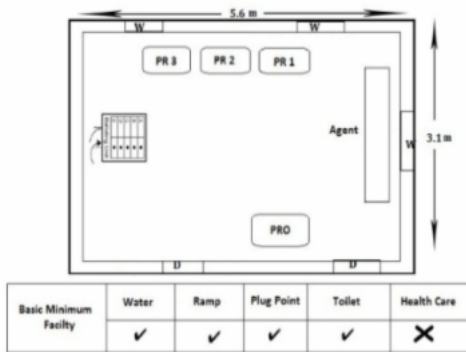

নির্বাচক নিবন্ধন আধিকারিকের স্বাক্ষর

Nazri Naksha

Google Map View

Polling Station Building Front View

Polling Station Front View

Cad View

Key MAP View

1 নাম : তাসলিমা খাতুন স্বামীর নাম: বাবলু গাজী বাড়ির নং : n0117 বয়স : 30 লিঙ্গ : মহিলা	ZDE1062652 ফটো উপলব্ধ	2 নাম : ফারহানা খাতুন স্বামীর নাম: সেলিম গাজী বাড়ির নং : n0136 বয়স : 26 লিঙ্গ : মহিলা	ZDE1133727 ফটো উপলব্ধ	3 নাম : মোসারফ গাজী পিতার নাম: মোবারক গাজী বাড়ির নং : n0092 বয়স : 28 লিঙ্গ : পুরুষ	ZDE0992016 ফটো উপলব্ধ
Q 4 নাম : বসন্ত ঘোষ পিতার নাম: বাদল ঘোষ বাড়ির নং : বয়স : 55 লিঙ্গ : পুরুষ	ZDE1062744 ফটো উপলব্ধ	5 নাম : নার্গিস বিবি স্বামীর নাম: সিরাজ গাজী বাড়ির নং : n0093 বয়স : 35 লিঙ্গ : মহিলা	ZDE0725663 ফটো উপলব্ধ	6 নাম : সিরাজ গাজী পিতার নাম: মানুল্লা গাজী বাড়ির নং : n0093 বয়স : 45 লিঙ্গ : পুরুষ	JMT1323286 ফটো উপলব্ধ
7 নাম : মারুফা বিবি গাজী স্বামীর নাম: আবুল গাজী বাড়ির নং : n0092 বয়স : 33 লিঙ্গ : মহিলা	ZDE0632448 ফটো উপলব্ধ	8 নাম : আবুল গাজী পিতার নাম: মোকসেদ গাজী বাড়ির নং : n0092 বয়স : 41 লিঙ্গ : পুরুষ	JMT2577906 ফটো উপলব্ধ	9 নাম : সেলিম গাজী পিতার নাম: মোকসেদ গাজী বাড়ির নং : n0092 বয়স : 34 লিঙ্গ : পুরুষ	ZDE0725515 ফটো উপলব্ধ
10 নাম : জাহানারা বিবি স্বামীর নাম: মোকসেদ গাজী বাড়ির নং : n0092 বয়স : 61 লিঙ্গ : মহিলা	ZDE1218007 ফটো উপলব্ধ	11 নাম : রাবিয়া গাজী স্বামীর নাম: মোবারক গাজী বাড়ির নং : n0091 বয়স : 56 লিঙ্গ : মহিলা	ZDE1474345 ফটো উপলব্ধ	12 নাম : খোকন গাজী পিতার নাম: ছাত্তার গাজী বাড়ির নং : n0091 বয়স : 66 লিঙ্গ : পুরুষ	ZDE1214097 ফটো উপলব্ধ
13 নাম : সেলিম গাজী পিতার নাম: মানউল্লা গাজী বাড়ির নং : n0093 বয়স : 37 লিঙ্গ : পুরুষ	ZDE0924209 ফটো উপলব্ধ	14 নাম : পারুল গাজী স্বামীর নাম: সফিকুল গাজী বাড়ির নং : n0093 বয়স : 33 লিঙ্গ : মহিলা	ZDE0833400 ফটো উপলব্ধ	15 নাম : আনোয়ারা গাজী স্বামীর নাম: মানুল্লা গাজী বাড়ির নং : n0093 বয়স : 66 লিঙ্গ : মহিলা	ZDE1233675 ফটো উপলব্ধ
16 নাম : সাহাদাত গাজী পিতার নাম: খোকন গাজী বাড়ির নং : n0091 বয়স : 35 লিঙ্গ : পুরুষ	ZDE0156778 ফটো উপলব্ধ	17 নাম : আনোয়ারা বিবি স্বামীর নাম: খোকন গাজী বাড়ির নং : n0091 বয়স : 55 লিঙ্গ : মহিলা	ZDE1244466 ফটো উপলব্ধ	18 নাম : ছাবিকুন নাহার পারভীন স্বামীর নাম: সেলিম গাজী বাড়ির নং : এন0092 বয়স : 28 লিঙ্গ : মহিলা	IDR1474246 ফটো উপলব্ধ
19 নাম : হাকিমুল্লা গাজী পিতার নাম: মোকসেদ গাজী বাড়ির নং : n0092 বয়স : 39 লিঙ্গ : পুরুষ	JMT2577765 ফটো উপলব্ধ	20 নাম : শিরিনা খাতুন স্বামীর নাম: মোসারফ গাজী বাড়ির নং : এন0092 বয়স : 22 লিঙ্গ : মহিলা	ZDE1441633 ফটো উপলব্ধ	21 নাম : হালিমা গাজী স্বামীর নাম: সাহাদাত গাজী বাড়ির নং : n0091 বয়স : 33 লিঙ্গ : মহিলা	ZDE0439125 ফটো উপলব্ধ
22 নাম : সফিকুল গাজী পিতার নাম: মানুল্লা গাজী বাড়ির নং : n0093 বয়স : 40 লিঙ্গ : পুরুষ	JMT2577807 ফটো উপলব্ধ	23 নাম : মমতাজ বিবি গাজী স্বামীর নাম: মসিবর গাজী বাড়ির নং : n0092 বয়স : 38 লিঙ্গ : মহিলা	ZDE0632398 ফটো উপলব্ধ	24 নাম : সরিফা গাজী খাতুন স্বামীর নাম: হাকিমুল্লা গাজী বাড়ির নং : এন0092 বয়স : 29 লিঙ্গ : মহিলা	ZDE1407931 ফটো উপলব্ধ
Q 25 নাম : পলাশ ঘোষ পিতার নাম: বসন্ত ঘোষ বাড়ির নং : 0092 বয়স : 25 লিঙ্গ : পুরুষ	ZDE1183672 ফটো উপলব্ধ	26 নাম : রাসিদা গাজী স্বামীর নাম: এবাদাত গাজী বাড়ির নং : n0092 বয়স : 37 লিঙ্গ : মহিলা	JMT2577799 ফটো উপলব্ধ	27 নাম : এবাদাত গাজী পিতার নাম: খোকন গাজী বাড়ির নং : n0092 বয়স : 40 লিঙ্গ : পুরুষ	JMT2331122 ফটো উপলব্ধ
28 নাম : মোয়াজ্জেম গাজী পিতার নাম: মানা উল্লা গাজী বাড়ির নং : n0093 বয়স : 48 লিঙ্গ : পুরুষ	JMT1322742 ফটো উপলব্ধ	29 নাম : বাবলু গাজী পিতার নাম: মোকসেদ গাজী বাড়ির নং : n0092 বয়স : 37 লিঙ্গ : পুরুষ	ZDE0537795 ফটো উপলব্ধ	30 নাম : মসিবর গাজী পিতার নাম: মোবারক গাজী বাড়ির নং : n0092 বয়স : 41 লিঙ্গ : পুরুষ	ZDE0156729 ফটো উপলব্ধ