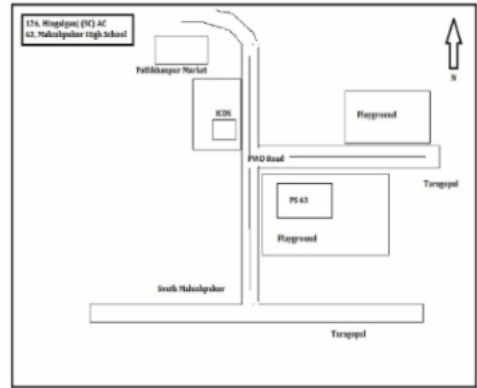

নির্বাচক নিবন্ধন আধিকারিকের স্বাক্ষর

Nazri Naksha

Google Map View

Polling Station Building Front View

Polling Station Front View

Cad View

Key MAP View

1 নাম : রাজিয়া খাতুন গাজী স্বামীর নাম: নূর হোসেন গাজী বাড়ির নং : n0009 বয়স : 37 লিঙ্গ : মহিলা	ZDE0632786 ফটো উপলব্ধ	2 নাম : নূরহোসেন গাজী পিতার নাম: রহমুদ্দিন গাজী বাড়ির নং : n0009 বয়স : 40 লিঙ্গ : পুরুষ	ZDE0439190 ফটো উপলব্ধ	3 নাম : জুলেখা বিবি মিন্টা স্বামীর নাম: আমির হোসেন মিন্টা বাড়ির নং : n0009 বয়স : 37 লিঙ্গ : মহিলা	ZDE0632976 ফটো উপলব্ধ
4 নাম : আমির হোসেন মিন্টা পিতার নাম: রহমুদ্দিন মিন্টা বাড়ির নং : n0009 বয়স : 37 লিঙ্গ : পুরুষ	ZDE0632588 ফটো উপলব্ধ	5 নাম : ছাকিনা বিবি স্বামীর নাম: রহমুদ্দিন গাজী বাড়ির নং : n0009 বয়স : 56 লিঙ্গ : মহিলা	JMT1323021 ফটো উপলব্ধ	6 নাম : আনোয়ারা গাজী স্বামীর নাম: ওয়াজেদ গাজী বাড়ির নং : n0009 বয়স : 68 লিঙ্গ : মহিলা	WB/14/099/183279 ফটো উপলব্ধ
7 নাম : ওয়াজেদ গাজী পিতার নাম: গোপাল গাজী বাড়ির নং : n0009 বয়স : 71 লিঙ্গ : পুরুষ	JMT1322882 ফটো উপলব্ধ	8 নাম : মাজেদা বিবি গাজী স্বামীর নাম: আজিজুর রহমান গাজী বাড়ির নং : n0062 বয়স : 37 লিঙ্গ : মহিলা	ZDE0439489 ফটো উপলব্ধ	9 নাম : আসরাফুল গাজী পিতার নাম: আকবর গাজী বাড়ির নং : n0062 বয়স : 37 লিঙ্গ : পুরুষ	JMT2635118 ফটো উপলব্ধ
10 নাম : রোকিয়া খাতুন গাজী পিতার নাম: আকবর গাজী বাড়ির নং : n0062 বয়স : 37 লিঙ্গ : মহিলা	ZDE0439497 ফটো উপলব্ধ	11 নাম : আজিজুর রহমান গাজী পিতার নাম: আকবর গাজী বাড়ির নং : n0062 বয়স : 45 লিঙ্গ : পুরুষ	JMT1322759 ফটো উপলব্ধ	12 নাম : পুটি স্বামীর নাম: গোপাল গাজী বাড়ির নং : n0009 বয়স : 91 লিঙ্গ : মহিলা	ZDE1255504 ফটো উপলব্ধ
13 নাম : জায়রুন স্বামীর নাম: আকবর গাজী বাড়ির নং : n0062 বয়স : 71 লিঙ্গ : মহিলা	ZDE1240936 ফটো উপলব্ধ	14 নাম : রোকিয়া পিতার নাম: গোপাল গাজী বাড়ির নং : n0009 বয়স : 51 লিঙ্গ : মহিলা	ZDE1255520 ফটো উপলব্ধ	15 নাম : ছাবির হোসেন গাজী মায়ের নাম: রহমুদ্দিন গাজী বাড়ির নং : n0009 বয়স : 29 লিঙ্গ : পুরুষ	ZDE1063007 ফটো উপলব্ধ
16 নাম : জাহাঙ্গীর হোসেন গাজী পিতার নাম: আকবর গাজী বাড়ির নং : n0062 বয়স : 36 লিঙ্গ : পুরুষ	ZDE0632661 ফটো উপলব্ধ	17 নাম : ইলিয়াস গাজী পিতার নাম: আজিজুর রহমান গাজী বাড়ির নং : এন0062 বয়স : 23 লিঙ্গ : পুরুষ	ZDE1479765 ফটো উপলব্ধ	18 নাম : খাদিজা বিবি স্বামীর নাম: ছালাউদ্দিন মোল্যা বাড়ির নং : n0171 বয়স : 38 লিঙ্গ : মহিলা	ZDE0417923 ফটো উপলব্ধ
19 নাম : আশাদুল গাজী পিতার নাম: ওয়াজেদ গাজী বাড়ির নং : 0009 বয়স : 26 লিঙ্গ : পুরুষ	ZDE1112374 ফটো উপলব্ধ	20 নাম : আমিনা বিবি স্বামীর নাম: আজিজ মিন্দেদর বাড়ির নং : n0156 বয়স : 35 লিঙ্গ : মহিলা	ZDE0424135 ফটো উপলব্ধ	21 নাম : আয়েশা বিবি স্বামীর নাম: ফজলু রহমান বাড়ির নং : 00 বয়স : 34 লিঙ্গ : মহিলা	ZDE0455402 ফটো উপলব্ধ
22 নাম : রাজিয়া খাতুন পিতার নাম: মোস্তাফিজ গাজী বাড়ির নং : 00 বয়স : 33 লিঙ্গ : মহিলা	ZDE0828897 ফটো উপলব্ধ	23 নাম : আজমিরা খাতুন স্বামীর নাম: ছাবির হোসেন গাজী বাড়ির নং : n0009 বয়স : 25 লিঙ্গ : মহিলা	ZDE1256155 ফটো উপলব্ধ	24 নাম : সাবিনা বিবি মিন্দেদর স্বামীর নাম: আব্দুর রাজ্জাক মিন্দেদর বাড়ির নং : n0044 বয়স : 37 লিঙ্গ : মহিলা	ZDE0351858 ফটো উপলব্ধ
25 নাম : আব্দুর রাজ্জাক মিন্দেদর পিতার নাম: নূর আলী মিন্দেদর বাড়ির নং : n0044 বয়স : 41 লিঙ্গ : পুরুষ	JMT1887439 ফটো উপলব্ধ	26 নাম : মোঃ নূর আলী মিন্দেদর পিতার নাম: আজহার মিন্দেদর বাড়ির নং : n0044 বয়স : 78 লিঙ্গ : পুরুষ	ZDE1260751 ফটো উপলব্ধ	27 নাম : সেরিনা মিন্দেদর স্বামীর নাম: আব্দুল কাদের মিন্দেদর বাড়ির নং : n0044 বয়স : 42 লিঙ্গ : মহিলা	JMT1979525 ফটো উপলব্ধ
28 নাম : আব্দুল কাদের মিন্দেদর পিতার নাম: নূরআলী মিন্দেদর বাড়ির নং : n0044 বয়স : 45 লিঙ্গ : পুরুষ	JMT1322601 ফটো উপলব্ধ	29 নাম : খাদিজা মিন্দেদর স্বামীর নাম: মুবিন মিন্দেদর বাড়ির নং : n0044 বয়স : 46 লিঙ্গ : মহিলা	JMT1374933 ফটো উপলব্ধ	30 নাম : মুবিন মিন্দেদর পিতার নাম: নূরআলী মিন্দেদর বাড়ির নং : n0044 বয়স : 50 লিঙ্গ : পুরুষ	WB/14/099/183702 ফটো উপলব্ধ