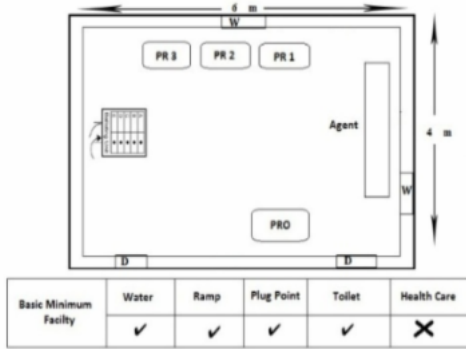

নির্বাচক নিবন্ধন আধিকারিকের স্বাক্ষর

Nazri Naksha

Google Map View

Polling Station Building Front View

Polling Station Front View

Cad View

Key MAP View

1 নাম : রাজিয়া খাতুন গাজী স্বামীর নাম: নূর হোসেন গাজী বাড়ির নং : n0009 বয়স : 37 লিঙ্গ : মহিলা	ZDE0632786 ফটো উপলব্ধ	2 নাম : নূরহোসেন গাজী পিতার নাম: রহমুদ্দিন গাজী বাড়ির নং : n0009 বয়স : 40 লিঙ্গ : পুরুষ	ZDE0439190 ফটো উপলব্ধ	3 নাম : জুলেখা বিবি মিন্টা স্বামীর নাম: আমির হোসেন মিন্টা বাড়ির নং : n0009 বয়স : 37 লিঙ্গ : মহিলা	ZDE0632976 ফটো উপলব্ধ
4 নাম : আমির হোসেন মিন্টা পিতার নাম: রহমুদ্দিন মিন্টা বাড়ির নং : n0009 বয়স : 37 লিঙ্গ : পুরুষ	ZDE0632588 ফটো উপলব্ধ	5 নাম : ছাকিনা বিবি স্বামীর নাম: রহমুদ্দিন গাজী বাড়ির নং : n0009 বয়স : 56 লিঙ্গ : মহিলা	JMT1323021 ফটো উপলব্ধ	6 নাম : আনোয়ারা গাজী স্বামীর নাম: ওয়াজেদ গাজী বাড়ির নং : n0009 বয়স : 68 লিঙ্গ : মহিলা	WB/14/099/183279 ফটো উপলব্ধ
7 নাম : ওয়াজেদ গাজী পিতার নাম: গোপাল গাজী বাড়ির নং : n0009 বয়স : 71 লিঙ্গ : পুরুষ	JMT1322882 ফটো উপলব্ধ	8 নাম : মাজেদা বিবি গাজী স্বামীর নাম: আজিজুর রহমান গাজী বাড়ির নং : n0062 বয়স : 37 লিঙ্গ : মহিলা	ZDE0439489 ফটো উপলব্ধ	9 নাম : আসরাফুল গাজী পিতার নাম: আকবর গাজী বাড়ির নং : n0062 বয়স : 37 লিঙ্গ : পুরুষ	JMT2635118 ফটো উপলব্ধ
10 নাম : রোকিয়া খাতুন গাজী পিতার নাম: আকবর গাজী বাড়ির নং : n0062 বয়স : 37 লিঙ্গ : মহিলা	ZDE0439497 ফটো উপলব্ধ	11 নাম : আজিজুর রহমান গাজী পিতার নাম: আকবর গাজী বাড়ির নং : n0062 বয়স : 45 লিঙ্গ : পুরুষ	JMT1322759 ফটো উপলব্ধ	12 নাম : পুটি স্বামীর নাম: গোপাল গাজী বাড়ির নং : n0009 বয়স : 91 লিঙ্গ : মহিলা	ZDE1255504 ফটো উপলব্ধ
13 নাম : জায়রুন স্বামীর নাম: আকবর গাজী বাড়ির নং : n0062 বয়স : 71 লিঙ্গ : মহিলা	ZDE1240936 ফটো উপলব্ধ	14 নাম : রোকিয়া পিতার নাম: গোপাল গাজী বাড়ির নং : n0009 বয়স : 51 লিঙ্গ : মহিলা	ZDE1255520 ফটো উপলব্ধ	15 নাম : ছাবির হোসেন গাজী মায়ের নাম: রহমুদ্দিন গাজী বাড়ির নং : n0009 বয়স : 29 লিঙ্গ : পুরুষ	ZDE1063007 ফটো উপলব্ধ
16 নাম : জাহাঙ্গীর হোসেন গাজী পিতার নাম: আকবর গাজী বাড়ির নং : n0062 বয়স : 36 লিঙ্গ : পুরুষ	ZDE0632661 ফটো উপলব্ধ	17 নাম : ইলিয়াস গাজী পিতার নাম: আজিজুর রহমান গাজী বাড়ির নং : এন0062 বয়স : 23 লিঙ্গ : পুরুষ	ZDE1479765 ফটো উপলব্ধ	18 নাম : খাদিজা বিবি স্বামীর নাম: ছালাউদ্দিন মোল্যা বাড়ির নং : n0171 বয়স : 38 লিঙ্গ : মহিলা	ZDE0417923 ফটো উপলব্ধ
19 নাম : আশাদুল গাজী পিতার নাম: ওয়াজেদ গাজী বাড়ির নং : 0009 বয়স : 26 লিঙ্গ : পুরুষ	ZDE1112374 ফটো উপলব্ধ	20 নাম : আমিনা বিবি স্বামীর নাম: আজিজ মিন্দেদর বাড়ির নং : n0156 বয়স : 35 লিঙ্গ : মহিলা	ZDE0424135 ফটো উপলব্ধ	21 নাম : আয়েশা বিবি স্বামীর নাম: ফজলু রহমান বাড়ির নং : 00 বয়স : 34 লিঙ্গ : মহিলা	ZDE0455402 ফটো উপলব্ধ
22 নাম : রাজিয়া খাতুন পিতার নাম: মোস্তাফিজ গাজী বাড়ির নং : 00 বয়স : 33 লিঙ্গ : মহিলা	ZDE0828897 ফটো উপলব্ধ	23 নাম : আজমিরা খাতুন স্বামীর নাম: ছাবির হোসেন গাজী বাড়ির নং : n0009 বয়স : 25 লিঙ্গ : মহিলা	ZDE1256155 ফটো উপলব্ধ	24 নাম : সাবিনা বিবি মিন্দেদর স্বামীর নাম: আব্দুর রাজ্জাক মিন্দেদর বাড়ির নং : n0044 বয়স : 37 লিঙ্গ : মহিলা	ZDE0351858 ফটো উপলব্ধ
25 নাম : আব্দুর রাজ্জাক মিন্দেদর পিতার নাম: নূর আলী মিন্দেদর বাড়ির নং : n0044 বয়স : 41 লিঙ্গ : পুরুষ	JMT1887439 ফটো উপলব্ধ	26 নাম : মোঃ নূর আলী মিন্দেদর পিতার নাম: আজহার মিন্দেদর বাড়ির নং : n0044 বয়স : 78 লিঙ্গ : পুরুষ	ZDE1260751 ফটো উপলব্ধ	27 নাম : সেরিনা মিন্দেদর স্বামীর নাম: আব্দুল কাদের মিন্দেদর বাড়ির নং : n0044 বয়স : 42 লিঙ্গ : মহিলা	JMT1979525 ফটো উপলব্ধ
28 নাম : আব্দুল কাদের মিন্দেদর পিতার নাম: নূরআলী মিন্দেদর বাড়ির নং : n0044 বয়স : 45 লিঙ্গ : পুরুষ	JMT1322601 ফটো উপলব্ধ	29 নাম : খাদিজা মিন্দেদর স্বামীর নাম: মুবিন মিন্দেদর বাড়ির নং : n0044 বয়স : 46 লিঙ্গ : মহিলা	JMT1374933 ফটো উপলব্ধ	30 নাম : মুবিন মিন্দেদর পিতার নাম: নূরআলী মিন্দেদর বাড়ির নং : n0044 বয়স : 50 লিঙ্গ : পুরুষ	WB/14/099/183702 ফটো উপলব্ধ