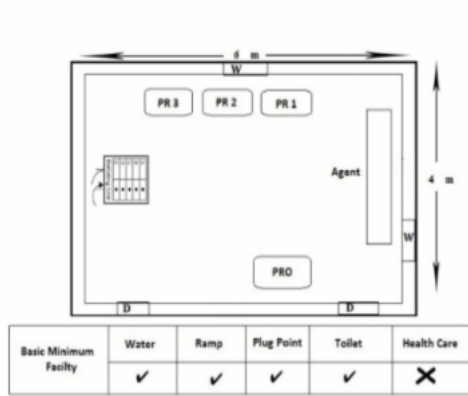

নির্বাচক নিবন্ধন আধিকারিকের স্বাক্ষর

Nazri Naksha

Google Map View

Polling Station Building Front View

Polling Station Front View

Cad View

Key MAP View

1 নাম : পূর্ণিমা পাত্র (করন) স্বামীর নাম: বিশ্বজিৎ পাত্র বাড়ির নং : n0181 বয়স : 36 লিঙ্গ : মহিলা	JMT2653582	ফটো উপলব্ধ	2 নাম : পাপিয়া (দাশ) মণ্ডল স্বামীর নাম: সুজয় মণ্ডল বাড়ির নং : n0199 বয়স : 40 লিঙ্গ : মহিলা	JMT1813690	ফটো উপলব্ধ	3 নাম : জয়ন্তী মন্ডল (প্রামানিক) স্বামীর নাম: রামকৃষ্ণ মন্ডল বাড়ির নং : 0051 বয়স : 27 লিঙ্গ : মহিলা	ZDE1102821	ফটো উপলব্ধ
4 নাম : শুভেন্দু অধিকারী পিতার নাম: শচীন অধিকারী বাড়ির নং : n0147 বয়স : 30 লিঙ্গ : পুরুষ	ZDE0834028	ফটো উপলব্ধ	5 নাম : শচীন অধিকারী পিতার নাম: মতিন্দ্র অধিকারী বাড়ির নং : n0147 বয়স : 57 লিঙ্গ : পুরুষ	ZDE0538918	ফটো উপলব্ধ	6 নাম : ডলি অধিকারী স্বামীর নাম: শচীন অধিকারী বাড়ির নং : n0148 বয়স : 56 লিঙ্গ : মহিলা	ZDE0538926	ফটো উপলব্ধ
7 নাম : সমীরন অধিকারী পিতার নাম: শচীন অধিকারী বাড়ির নং : n0147 বয়স : 31 লিঙ্গ : পুরুষ	ZDE0726224	ফটো উপলব্ধ	Q 8 নাম : প্রসেনজিৎ করন পিতার নাম: সুনীল করন বাড়ির নং : বয়স : 30 লিঙ্গ : পুরুষ	ZDE0833905	ফটো উপলব্ধ	9 নাম : সুনীল করন পিতার নাম: গোষ্ঠবিহারী করন বাড়ির নং : n0125 বয়স : 51 লিঙ্গ : পুরুষ	JMT0125740	ফটো উপলব্ধ
10 নাম : কৃষ্ণা করন স্বামীর নাম: সুনীল করন বাড়ির নং : n0124 বয়স : 50 লিঙ্গ : মহিলা	JMJ0125757	ফটো উপলব্ধ	11 নাম : তছলিমা গাজী স্বামীর নাম: কওছার গাজী বাড়ির নং : 01 বয়স : 45 লিঙ্গ : মহিলা	ZDE0439885	ফটো উপলব্ধ	12 নাম : মোঃ হাসানুজ্জামান পিতার নাম: মোঃ এছার আলি গাজী বাড়ির নং : n0129 বয়স : 34 লিঙ্গ : পুরুষ	ZDE0539494	ফটো উপলব্ধ
13 নাম : এছার আলি গাজী পিতার নাম: ঈদে গাজী বাড়ির নং : n0129 বয়স : 76 লিঙ্গ : পুরুষ	ZDE1241553	ফটো উপলব্ধ	14 নাম : খানজান গাজী পিতার নাম: আদর গাজী বাড়ির নং : 002 বয়স : 45 লিঙ্গ : পুরুষ	JMT2472777	ফটো উপলব্ধ	15 নাম : আরিফা গাজী স্বামীর নাম: খানজান গাজী বাড়ির নং : 02 বয়স : 44 লিঙ্গ : মহিলা	JMT2635167	ফটো উপলব্ধ
16 নাম : কওছার গাজী পিতার নাম: আদরালী গাজী বাড়ির নং : 01 বয়স : 49 লিঙ্গ : পুরুষ	JMT0321372	ফটো উপলব্ধ	17 নাম : রাসেদ আলি গাজী পিতার নাম: কওছার গাজী বাড়ির নং : 01 বয়স : 25 লিঙ্গ : পুরুষ	ZDE1177880	ফটো উপলব্ধ	18 নাম : হাসিনা খাতুন স্বামীর নাম: মোঃ হাসানুজ্জামান বাড়ির নং : n0205 বয়স : 30 লিঙ্গ : মহিলা	ZDE1063163	ফটো উপলব্ধ
19 নাম : আরিফ জামান গাজী পিতার নাম: কওছার গাজী বাড়ির নং : 01 বয়স : 21 লিঙ্গ : পুরুষ	ZDE1441922	ফটো উপলব্ধ	20 নাম : পুলোকেশ গায়োন পিতার নাম: সুকদেব গায়োন বাড়ির নং : এন0105 বয়স : 22 লিঙ্গ : পুরুষ	ZDE1441914	ফটো উপলব্ধ	21 নাম : রত্না গায়োন স্বামীর নাম: সৌরভ গায়োন বাড়ির নং : এন0043 বয়স : 27 লিঙ্গ : মহিলা	ZDE1329887	ফটো উপলব্ধ
22 নাম : অঞ্জনা গায়োন স্বামীর নাম: শ্রীনিবাস গায়োন বাড়ির নং : n0138 বয়স : 40 লিঙ্গ : মহিলা	ZDE0538959	ফটো উপলব্ধ	23 নাম : দিপালী গায়োন স্বামীর নাম: সুকদেব গায়োন বাড়ির নং : n0105 বয়স : 43 লিঙ্গ : মহিলা	JMT1888353	ফটো উপলব্ধ	24 নাম : সুকদেব গায়োন পিতার নাম: দুলাল গায়োন বাড়ির নং : n0105 বয়স : 45 লিঙ্গ : পুরুষ	JMT1323120	ফটো উপলব্ধ
25 নাম : দুলাল গায়োন পিতার নাম: কানাই গায়োন বাড়ির নং : n0105 বয়স : 73 লিঙ্গ : পুরুষ	WB/14/099/186302	ফটো উপলব্ধ	26 নাম : সৌরভ গায়োন পিতার নাম: দুলাল গায়োন বাড়ির নং : n0043 বয়স : 30 লিঙ্গ : পুরুষ	ZDE0924670	ফটো উপলব্ধ	27 নাম : শ্রীনিবাস গায়োন পিতার নাম: পঞ্চানন গায়োন বাড়ির নং : n0043 বয়স : 39 লিঙ্গ : পুরুষ	JMT2577625	ফটো উপলব্ধ
Q 28 নাম : কাকলি গায়োন স্বামীর নাম: কুন্তিবাস গায়োন বাড়ির নং : বয়স : 36 লিঙ্গ : মহিলা	ZDE0538942	ফটো উপলব্ধ	29 নাম : কুন্তিবাস গায়োন পিতার নাম: পঞ্চানন গায়োন বাড়ির নং : n0043 বয়স : 42 লিঙ্গ : পুরুষ	JMT2577617	ফটো উপলব্ধ	30 নাম : পঞ্চানন গায়োন পিতার নাম: বিনোদ গায়োন বাড়ির নং : n0043 বয়স : 66 লিঙ্গ : পুরুষ	WB/14/099/186247	ফটো উপলব্ধ