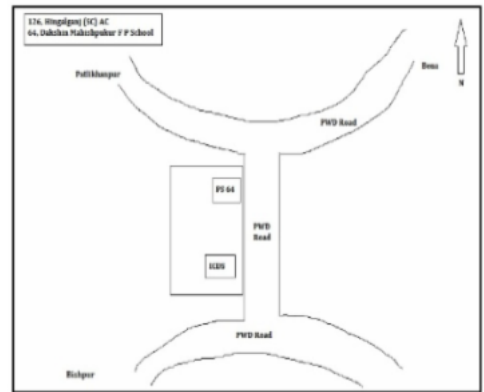

নির্বাচক নিবন্ধন আধিকারিকের স্বাক্ষর

Nazri Naksha

Google Map View

Polling Station Building Front View

Polling Station Front View

Cad View

Key MAP View

1 নাম : পূর্ণিমা পাত্র (করন) স্বামীর নাম: বিশ্বজিৎ পাত্র বাড়ির নং : n0181 বয়স : 36 লিঙ্গ : মহিলা	JMT2653582	ফটো উপলব্ধ	2 নাম : পাপিয়া (দাশ) মণ্ডল স্বামীর নাম: সুজয় মণ্ডল বাড়ির নং : n0199 বয়স : 40 লিঙ্গ : মহিলা	JMT1813690	ফটো উপলব্ধ	3 নাম : জয়ন্তী মন্ডল (প্রামানিক) স্বামীর নাম: রামকৃষ্ণ মন্ডল বাড়ির নং : 0051 বয়স : 27 লিঙ্গ : মহিলা	ZDE1102821	ফটো উপলব্ধ
4 নাম : শুভেন্দু অধিকারী পিতার নাম: শচীন অধিকারী বাড়ির নং : n0147 বয়স : 30 লিঙ্গ : পুরুষ	ZDE0834028	ফটো উপলব্ধ	5 নাম : শচীন অধিকারী পিতার নাম: মতিন্দ্র অধিকারী বাড়ির নং : n0147 বয়স : 57 লিঙ্গ : পুরুষ	ZDE0538918	ফটো উপলব্ধ	6 নাম : ডলি অধিকারী স্বামীর নাম: শচীন অধিকারী বাড়ির নং : n0148 বয়স : 56 লিঙ্গ : মহিলা	ZDE0538926	ফটো উপলব্ধ
7 নাম : সমীরন অধিকারী পিতার নাম: শচীন অধিকারী বাড়ির নং : n0147 বয়স : 31 লিঙ্গ : পুরুষ	ZDE0726224	ফটো উপলব্ধ	Q 8 নাম : প্রসেনজিৎ করন পিতার নাম: সুনীল করন বাড়ির নং : বয়স : 30 লিঙ্গ : পুরুষ	ZDE0833905	ফটো উপলব্ধ	9 নাম : সুনীল করন পিতার নাম: গোষ্ঠবিহারী করন বাড়ির নং : n0125 বয়স : 51 লিঙ্গ : পুরুষ	JMT0125740	ফটো উপলব্ধ
10 নাম : কৃষ্ণা করন স্বামীর নাম: সুনীল করন বাড়ির নং : n0124 বয়স : 50 লিঙ্গ : মহিলা	JMJ0125757	ফটো উপলব্ধ	11 নাম : তছলিমা গাজী স্বামীর নাম: কওছার গাজী বাড়ির নং : 01 বয়স : 45 লিঙ্গ : মহিলা	ZDE0439885	ফটো উপলব্ধ	12 নাম : মোঃ হাসানুজ্জামান পিতার নাম: মোঃ এছার আলি গাজী বাড়ির নং : n0129 বয়স : 34 লিঙ্গ : পুরুষ	ZDE0539494	ফটো উপলব্ধ
13 নাম : এছার আলি গাজী পিতার নাম: ঈদে গাজী বাড়ির নং : n0129 বয়স : 76 লিঙ্গ : পুরুষ	ZDE1241553	ফটো উপলব্ধ	14 নাম : খানজান গাজী পিতার নাম: আদর গাজী বাড়ির নং : 002 বয়স : 45 লিঙ্গ : পুরুষ	JMT2472777	ফটো উপলব্ধ	15 নাম : আরিফা গাজী স্বামীর নাম: খানজান গাজী বাড়ির নং : 02 বয়স : 44 লিঙ্গ : মহিলা	JMT2635167	ফটো উপলব্ধ
16 নাম : কওছার গাজী পিতার নাম: আদরালী গাজী বাড়ির নং : 01 বয়স : 49 লিঙ্গ : পুরুষ	JMT0321372	ফটো উপলব্ধ	17 নাম : রাসেদ আলি গাজী পিতার নাম: কওছার গাজী বাড়ির নং : 01 বয়স : 25 লিঙ্গ : পুরুষ	ZDE1177880	ফটো উপলব্ধ	18 নাম : হাসিনা খাতুন স্বামীর নাম: মোঃ হাসানুজ্জামান বাড়ির নং : n0205 বয়স : 30 লিঙ্গ : মহিলা	ZDE1063163	ফটো উপলব্ধ
19 নাম : আরিফ জামান গাজী পিতার নাম: কওছার গাজী বাড়ির নং : 01 বয়স : 21 লিঙ্গ : পুরুষ	ZDE1441922	ফটো উপলব্ধ	20 নাম : পুলোকেশ গায়োন পিতার নাম: সুকদেব গায়োন বাড়ির নং : এন0105 বয়স : 22 লিঙ্গ : পুরুষ	ZDE1441914	ফটো উপলব্ধ	21 নাম : রত্না গায়োন স্বামীর নাম: সৌরভ গায়োন বাড়ির নং : এন0043 বয়স : 27 লিঙ্গ : মহিলা	ZDE1329887	ফটো উপলব্ধ
22 নাম : অঞ্জনা গায়োন স্বামীর নাম: শ্রীনিবাস গায়োন বাড়ির নং : n0138 বয়স : 40 লিঙ্গ : মহিলা	ZDE0538959	ফটো উপলব্ধ	23 নাম : দিপালী গায়োন স্বামীর নাম: সুকদেব গায়োন বাড়ির নং : n0105 বয়স : 43 লিঙ্গ : মহিলা	JMT1888353	ফটো উপলব্ধ	24 নাম : সুকদেব গায়োন পিতার নাম: দুলাল গায়োন বাড়ির নং : n0105 বয়স : 45 লিঙ্গ : পুরুষ	JMT1323120	ফটো উপলব্ধ
25 নাম : দুলাল গায়োন পিতার নাম: কানাই গায়োন বাড়ির নং : n0105 বয়স : 73 লিঙ্গ : পুরুষ	WB/14/099/186302	ফটো উপলব্ধ	26 নাম : সৌরভ গায়োন পিতার নাম: দুলাল গায়োন বাড়ির নং : n0043 বয়স : 30 লিঙ্গ : পুরুষ	ZDE0924670	ফটো উপলব্ধ	27 নাম : শ্রীনিবাস গায়োন পিতার নাম: পঞ্চানন গায়োন বাড়ির নং : n0043 বয়স : 39 লিঙ্গ : পুরুষ	JMT2577625	ফটো উপলব্ধ
Q 28 নাম : কাকলি গায়োন স্বামীর নাম: কুন্তিবাস গায়োন বাড়ির নং : বয়স : 36 লিঙ্গ : মহিলা	ZDE0538942	ফটো উপলব্ধ	29 নাম : কুন্তিবাস গায়োন পিতার নাম: পঞ্চানন গায়োন বাড়ির নং : n0043 বয়স : 42 লিঙ্গ : পুরুষ	JMT2577617	ফটো উপলব্ধ	30 নাম : পঞ্চানন গায়োন পিতার নাম: বিনোদ গায়োন বাড়ির নং : n0043 বয়স : 66 লিঙ্গ : পুরুষ	WB/14/099/186247	ফটো উপলব্ধ