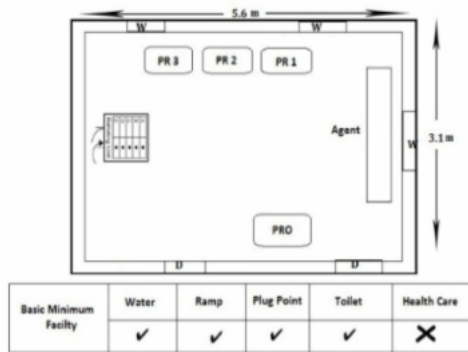

নির্বাচক নিবন্ধন আধিকারিকের স্বাক্ষর

Nazri Naksha

Google Map View

Polling Station Building Front View

Polling Station Front View

Cad View

Key MAP View

1 নাম : রমিচা বিবি স্বামীর নাম: পিয়ার আলী বাড়ির নং : n0173 বয়স : 71 লিঙ্গ : মহিলা	ZDE0441089 ফটো উপলব্ধ	2 নাম : অসিত মন্ডল পিতার নাম: স্বপন মন্ডল বাড়ির নং : n0176 বয়স : 24 লিঙ্গ : পুরুষ	ZDE1273580 ফটো উপলব্ধ	3 নাম : বনি মন্ডল স্বামীর নাম: অসিত মন্ডল বাড়ির নং : এন0176 বয়স : 22 লিঙ্গ : মহিলা	ZDE1377860 ফটো উপলব্ধ
4 নাম : গোবিন্দ পরামানিক পিতার নাম: তরিকুল পরামানিক বাড়ির নং : n0176 বয়স : 39 লিঙ্গ : পুরুষ	ZDE0442863 ফটো উপলব্ধ	5 নাম : সামিম আক্তার গাজী পিতার নাম: আহাদ আলি গাজী বাড়ির নং : n0197 বয়স : 26 লিঙ্গ : পুরুষ	ZDE1126986 ফটো উপলব্ধ	6 নাম : সমীর কয়াল পিতার নাম: প্রভাস কয়াল বাড়ির নং : n0094 বয়স : 28 লিঙ্গ : পুরুষ	ZDE1063254 ফটো উপলব্ধ
7 নাম : বাপী কয়াল পিতার নাম: জগদীশ কয়াল বাড়ির নং : 071 বয়স : 25 লিঙ্গ : পুরুষ	ZDE1172980 ফটো উপলব্ধ	8 নাম : সজিত কয়াল পিতার নাম: যুবরাজ কয়াল বাড়ির নং : n0095 বয়স : 26 লিঙ্গ : পুরুষ	ZDE1063353 ফটো উপলব্ধ	9 নাম : সুচিত্রা কয়াল স্বামীর নাম: সম্রাট কয়াল বাড়ির নং : এন0094 বয়স : 23 লিঙ্গ : মহিলা	ZDE1352426 ফটো উপলব্ধ
10 নাম : সধিতা মন্ডল পিতার নাম: রঘুনাথ মন্ডল বাড়ির নং : n0095 বয়স : 27 লিঙ্গ : মহিলা	ZDE1063361 ফটো উপলব্ধ	11 নাম : নিতাই কয়াল পিতার নাম: জগদীশ কয়াল বাড়ির নং : এন0071 বয়স : 21 লিঙ্গ : পুরুষ	ZDE1466598 ফটো উপলব্ধ	12 নাম : শ্রাবনী মন্ডল কয়াল স্বামীর নাম: বাপি কয়াল বাড়ির নং : এন071 বয়স : 21 লিঙ্গ : মহিলা	ZDE1467125 ফটো উপলব্ধ
13 নাম : যুবরাজ কয়াল পিতার নাম: গুণধর কয়াল বাড়ির নং : n0095 বয়স : 59 লিঙ্গ : পুরুষ	JMT1700061 ফটো উপলব্ধ	14 নাম : দেবদাস কয়াল পিতার নাম: গুণধর কয়াল বাড়ির নং : n0005 বয়স : 58 লিঙ্গ : পুরুষ	WB/14/099/000491 ফটো উপলব্ধ	15 নাম : প্রসেনজিত কয়াল পিতার নাম: দেবদাস কয়াল বাড়ির নং : n0005 বয়স : 31 লিঙ্গ : পুরুষ	ZDE0834465 ফটো উপলব্ধ
16 নাম : কল্পনা কয়াল স্বামীর নাম: দেবদাস কয়াল বাড়ির নং : n0005 বয়স : 55 লিঙ্গ : মহিলা	JMT1700103 ফটো উপলব্ধ	17 নাম : কল্পনা কয়াল স্বামীর নাম: যুবরাজ কয়াল বাড়ির নং : n0095 বয়স : 53 লিঙ্গ : মহিলা	JMT1700095 ফটো উপলব্ধ	18 নাম : সম্রাট কয়াল পিতার নাম: প্রভাস কয়াল বাড়ির নং : n0094 বয়স : 33 লিঙ্গ : পুরুষ	ZDE0633297 ফটো উপলব্ধ
19 নাম : লিপিকা কয়াল স্বামীর নাম: প্রভাস কয়াল বাড়ির নং : n0094 বয়স : 59 লিঙ্গ : মহিলা	JMT0000356 ফটো উপলব্ধ	20 নাম : প্রভাস কয়াল পিতার নাম: গুণধর কয়াল বাড়ির নং : n0094 বয়স : 67 লিঙ্গ : পুরুষ	WB/14/099/000202 ফটো উপলব্ধ	21 নাম : সরমা কয়াল স্বামীর নাম: অরুণ কয়াল বাড়ির নং : n0071 বয়স : 39 লিঙ্গ : মহিলা	ZDE0440800 ফটো উপলব্ধ
22 নাম : অরুণ কয়াল পিতার নাম: ঋষি কয়াল বাড়ির নং : n0071 বয়স : 47 লিঙ্গ : পুরুষ	JMT1700038 ফটো উপলব্ধ	23 নাম : জগদীশ কয়াল পিতার নাম: ঋষি কয়াল বাড়ির নং : n0071 বয়স : 56 লিঙ্গ : পুরুষ	JMT1700020 ফটো উপলব্ধ	24 নাম : সুজাতা গাইন স্বামীর নাম: হারু গাইন বাড়ির নং : n0096 বয়স : 66 লিঙ্গ : মহিলা	WB/14/099/000288 ফটো উপলব্ধ
25 নাম : হারু গাইন পিতার নাম: নরেন গাইন বাড়ির নং : n0096 বয়স : 71 লিঙ্গ : পুরুষ	JMT0000711 ফটো উপলব্ধ	26 নাম : সিদ্ধার্থ গাইন পিতার নাম: হারু গাইন বাড়ির নং : n0096 বয়স : 27 লিঙ্গ : পুরুষ	ZDE1063403 ফটো উপলব্ধ	27 নাম : ইকবাল সরদার পিতার নাম: জাহাঙ্গীর সরদার বাড়ির নং : n0160 বয়স : 31 লিঙ্গ : পুরুষ	ZDE1045475 ফটো উপলব্ধ
28 নাম : মহিদুল গাজী পিতার নাম: গোলাম রসুল গাজী বাড়ির নং : n0153 বয়স : 31 লিঙ্গ : পুরুষ	ZDE1045483 ফটো উপলব্ধ	29 নাম : তাজমিরা সরদার স্বামীর নাম: সফিকুল সরদার বাড়ির নং : n0154 বয়স : 28 লিঙ্গ : মহিলা	ZDE1063445 ফটো উপলব্ধ	30 নাম : মসলিমা খাতুন গাজী স্বামীর নাম: আফতার আলি গাজী বাড়ির নং : এন01৫৪ বয়স : 34 লিঙ্গ : মহিলা	ZDE0449645 ফটো উপলব্ধ