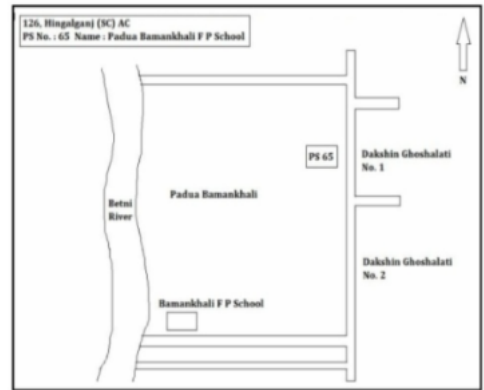

নির্বাচক নিবন্ধন আধিকারিকের স্বাক্ষর

Nazri Naksha

Google Map View

Polling Station Building Front View

Polling Station Front View

Cad View

Key MAP View

1 নাম : রমিচা বিবি স্বামীর নাম: পিয়ার আলী বাড়ির নং : n0173 বয়স : 71 লিঙ্গ : মহিলা	ZDE0441089 ফটো উপলব্ধ	2 নাম : অসিত মন্ডল পিতার নাম: স্বপন মন্ডল বাড়ির নং : n0176 বয়স : 24 লিঙ্গ : পুরুষ	ZDE1273580 ফটো উপলব্ধ	3 নাম : বনি মন্ডল স্বামীর নাম: অসিত মন্ডল বাড়ির নং : এন0176 বয়স : 22 লিঙ্গ : মহিলা	ZDE1377860 ফটো উপলব্ধ
4 নাম : গোবিন্দ পরামানিক পিতার নাম: তরিকুল পরামানিক বাড়ির নং : n0176 বয়স : 39 লিঙ্গ : পুরুষ	ZDE0442863 ফটো উপলব্ধ	5 নাম : সামিম আক্তার গাজী পিতার নাম: আহাদ আলি গাজী বাড়ির নং : n0197 বয়স : 26 লিঙ্গ : পুরুষ	ZDE1126986 ফটো উপলব্ধ	6 নাম : সমীর কয়াল পিতার নাম: প্রভাস কয়াল বাড়ির নং : n0094 বয়স : 28 লিঙ্গ : পুরুষ	ZDE1063254 ফটো উপলব্ধ
7 নাম : বাপী কয়াল পিতার নাম: জগদীশ কয়াল বাড়ির নং : 071 বয়স : 25 লিঙ্গ : পুরুষ	ZDE1172980 ফটো উপলব্ধ	8 নাম : সজিত কয়াল পিতার নাম: যুবরাজ কয়াল বাড়ির নং : n0095 বয়স : 26 লিঙ্গ : পুরুষ	ZDE1063353 ফটো উপলব্ধ	9 নাম : সুচিত্রা কয়াল স্বামীর নাম: সম্রাট কয়াল বাড়ির নং : এন0094 বয়স : 23 লিঙ্গ : মহিলা	ZDE1352426 ফটো উপলব্ধ
10 নাম : সধিতা মন্ডল পিতার নাম: রঘুনাথ মন্ডল বাড়ির নং : n0095 বয়স : 27 লিঙ্গ : মহিলা	ZDE1063361 ফটো উপলব্ধ	11 নাম : নিতাই কয়াল পিতার নাম: জগদীশ কয়াল বাড়ির নং : এন0071 বয়স : 21 লিঙ্গ : পুরুষ	ZDE1466598 ফটো উপলব্ধ	12 নাম : শ্রাবনী মন্ডল কয়াল স্বামীর নাম: বাপি কয়াল বাড়ির নং : এন071 বয়স : 21 লিঙ্গ : মহিলা	ZDE1467125 ফটো উপলব্ধ
13 নাম : যুবরাজ কয়াল পিতার নাম: গুণধর কয়াল বাড়ির নং : n0095 বয়স : 59 লিঙ্গ : পুরুষ	JMT1700061 ফটো উপলব্ধ	14 নাম : দেবদাস কয়াল পিতার নাম: গুণধর কয়াল বাড়ির নং : n0005 বয়স : 58 লিঙ্গ : পুরুষ	WB/14/099/000491 ফটো উপলব্ধ	15 নাম : প্রসেনজিত কয়াল পিতার নাম: দেবদাস কয়াল বাড়ির নং : n0005 বয়স : 31 লিঙ্গ : পুরুষ	ZDE0834465 ফটো উপলব্ধ
16 নাম : কল্পনা কয়াল স্বামীর নাম: দেবদাস কয়াল বাড়ির নং : n0005 বয়স : 55 লিঙ্গ : মহিলা	JMT1700103 ফটো উপলব্ধ	17 নাম : কল্পনা কয়াল স্বামীর নাম: যুবরাজ কয়াল বাড়ির নং : n0095 বয়স : 53 লিঙ্গ : মহিলা	JMT1700095 ফটো উপলব্ধ	18 নাম : সম্রাট কয়াল পিতার নাম: প্রভাস কয়াল বাড়ির নং : n0094 বয়স : 33 লিঙ্গ : পুরুষ	ZDE0633297 ফটো উপলব্ধ
19 নাম : লিপিকা কয়াল স্বামীর নাম: প্রভাস কয়াল বাড়ির নং : n0094 বয়স : 59 লিঙ্গ : মহিলা	JMT0000356 ফটো উপলব্ধ	20 নাম : প্রভাস কয়াল পিতার নাম: গুণধর কয়াল বাড়ির নং : n0094 বয়স : 67 লিঙ্গ : পুরুষ	WB/14/099/000202 ফটো উপলব্ধ	21 নাম : সরমা কয়াল স্বামীর নাম: অরুণ কয়াল বাড়ির নং : n0071 বয়স : 39 লিঙ্গ : মহিলা	ZDE0440800 ফটো উপলব্ধ
22 নাম : অরুণ কয়াল পিতার নাম: ঋষি কয়াল বাড়ির নং : n0071 বয়স : 47 লিঙ্গ : পুরুষ	JMT1700038 ফটো উপলব্ধ	23 নাম : জগদীশ কয়াল পিতার নাম: ঋষি কয়াল বাড়ির নং : n0071 বয়স : 56 লিঙ্গ : পুরুষ	JMT1700020 ফটো উপলব্ধ	24 নাম : সুজাতা গাইন স্বামীর নাম: হারু গাইন বাড়ির নং : n0096 বয়স : 66 লিঙ্গ : মহিলা	WB/14/099/000288 ফটো উপলব্ধ
25 নাম : হারু গাইন পিতার নাম: নরেন গাইন বাড়ির নং : n0096 বয়স : 71 লিঙ্গ : পুরুষ	JMT0000711 ফটো উপলব্ধ	26 নাম : সিদ্ধার্থ গাইন পিতার নাম: হারু গাইন বাড়ির নং : n0096 বয়স : 27 লিঙ্গ : পুরুষ	ZDE1063403 ফটো উপলব্ধ	27 নাম : ইকবাল সরদার পিতার নাম: জাহাঙ্গীর সরদার বাড়ির নং : n0160 বয়স : 31 লিঙ্গ : পুরুষ	ZDE1045475 ফটো উপলব্ধ
28 নাম : মহিদুল গাজী পিতার নাম: গোলাম রসুল গাজী বাড়ির নং : n0153 বয়স : 31 লিঙ্গ : পুরুষ	ZDE1045483 ফটো উপলব্ধ	29 নাম : তাজমিরা সরদার স্বামীর নাম: সফিকুল সরদার বাড়ির নং : n0154 বয়স : 28 লিঙ্গ : মহিলা	ZDE1063445 ফটো উপলব্ধ	30 নাম : মসলিমা খাতুন গাজী স্বামীর নাম: আফতার আলি গাজী বাড়ির নং : এন01৫৪ বয়স : 34 লিঙ্গ : মহিলা	ZDE0449645 ফটো উপলব্ধ