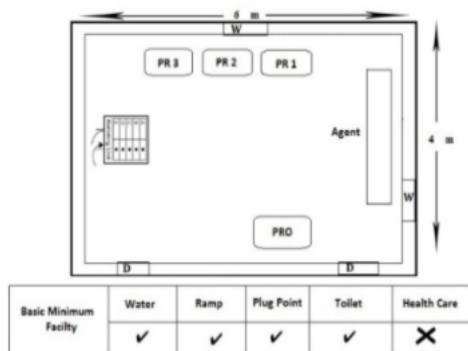

নির্বাচক নিবন্ধন আধিকারিকের স্বাক্ষর

Nazri Naksha

Google Map View

Polling Station Building Front View

Polling Station Front View

Cad View

Key MAP View

1 নাম : লতিফা বিবি স্বামীর নাম : মুহম্মদ আলী মোল্লম বাড়ির নং : n0107 বয়স : 38 লিঙ্গ : মহিলা	ZDE0168674 ফটো উপলব্ধ	2 নাম : সন্তোষ গাইন পিতার নাম : বিপিন গাইন বাড়ির নং : n0040 বয়স : 72 লিঙ্গ : পুরুষ	JMT0097667 ফটো উপলব্ধ	3 নাম : নূপুর বিশ্বাস গাইন স্বামীর নাম : বুদ্ধদেব গাইন বাড়ির নং : nং0038 বয়স : 27 লিঙ্গ : মহিলা	ZDE1351170 ফটো উপলব্ধ
4 নাম : বুদ্ধদেব গাইন পিতার নাম : সন্তোষ গাইন বাড়ির নং : n0033 বয়স : 30 লিঙ্গ : পুরুষ	ZDE0925610 ফটো উপলব্ধ	5 নাম : বিশ্বজিৎ গাইন পিতার নাম : সুকুমার গাইন বাড়ির নং : n0232 বয়স : 26 লিঙ্গ : পুরুষ	ZDE1152602 ফটো উপলব্ধ	6 নাম : উত্তরা গাইন স্বামীর নাম : সুকুমার গাইন বাড়ির নং : n0033 বয়স : 54 লিঙ্গ : মহিলা	JMT0097659 ফটো উপলব্ধ
7 নাম : সুকুমার গাইন পিতার নাম : নিতাই গাইন বাড়ির নং : n0033 বয়স : 63 লিঙ্গ : পুরুষ	JMT0097642 ফটো উপলব্ধ	8 নাম : নিতাই গাইন পিতার নাম : গোপাল গাইন বাড়ির নং : n0033 বয়স : 87 লিঙ্গ : পুরুষ	JMT0097626 ফটো উপলব্ধ	9 নাম : টুঙ্গা গায়েন পিতার নাম : সুকুমার গায়েন বাড়ির নং : এন0033 বয়স : 32 লিঙ্গ : মহিলা	ZDE1508084 ফটো উপলব্ধ
10 নাম : পম্পা গায়েন পিতার নাম : সুকুমার গায়েন বাড়ির নং : এন0033 বয়স : 28 লিঙ্গ : মহিলা	ZDE1508076 ফটো উপলব্ধ	11 নাম : সন্ধ্যা গাইন স্বামীর নাম : সন্তোষ গাইন বাড়ির নং : n0040 বয়স : 48 লিঙ্গ : মহিলা	JMT1283944 ফটো উপলব্ধ	12 নাম : চন্দ্রিকা দত্ত স্বামীর নাম : অমরজিৎ দত্ত বাড়ির নং : 163 বয়স : 29 লিঙ্গ : মহিলা	ZDE0909473 ফটো উপলব্ধ
13 নাম : লক্ষন চন্দ্র দত্ত পিতার নাম : অনিল দত্ত বাড়ির নং : n0163 বয়স : 45 লিঙ্গ : পুরুষ	ZDE1156454 ফটো উপলব্ধ	14 নাম : চৈতালী দাস স্বামীর নাম : উত্তম দাস বাড়ির নং : n0123 বয়স : 32 লিঙ্গ : মহিলা	ZDE1064211 ফটো উপলব্ধ	15 নাম : ভবসিদ্ধু দাস পিতার নাম : গনেশ দাস বাড়ির নং : n0067 বয়স : 28 লিঙ্গ : পুরুষ	ZDE1064203 ফটো উপলব্ধ
16 নাম : রুমা সরদার স্বামীর নাম : ভোলানাথ সরদার বাড়ির নং : n0047 বয়স : 39 লিঙ্গ : মহিলা	JMT2433357 ফটো উপলব্ধ	17 নাম : অমিত দাস পিতার নাম : রামকৃষ্ণ দাস বাড়ির নং : n0029 বয়স : 33 লিঙ্গ : পুরুষ	ZDE0634451 ফটো উপলব্ধ	18 নাম : প্রসাদ দাস পিতার নাম : সন্তোষ দাস বাড়ির নং : n0074 বয়স : 55 লিঙ্গ : পুরুষ	JMT1284124 ফটো উপলব্ধ
19 নাম : শিবানী দাস পিতার নাম : সন্তোষ দাস বাড়ির নং : n0073 বয়স : 35 লিঙ্গ : মহিলা	ZDE0634428 ফটো উপলব্ধ	20 নাম : আশালতা দাস স্বামীর নাম : সন্তোষ দাস বাড়ির নং : n0073 বয়স : 76 লিঙ্গ : মহিলা	JMT1736883 ফটো উপলব্ধ	21 নাম : অঞ্জনা দাস স্বামীর নাম : মানব দাস বাড়ির নং : n0071 বয়স : 45 লিঙ্গ : মহিলা	JMT1284157 ফটো উপলব্ধ
22 নাম : মানস দাস পিতার নাম : সুধনা দাস বাড়ির নং : n0071 বয়স : 47 লিঙ্গ : পুরুষ	JMT1284165 ফটো উপলব্ধ	23 নাম : প্রশান্ত দাস পিতার নাম : সুধানা দাস বাড়ির নং : n0071 বয়স : 42 লিঙ্গ : পুরুষ	JMT1736834 ফটো উপলব্ধ	24 নাম : সীতা দাস স্বামীর নাম : সুধানা দাস বাড়ির নং : n0071 বয়স : 66 লিঙ্গ : মহিলা	JMT0098392 ফটো উপলব্ধ
25 নাম : সুলতা দাস স্বামীর নাম : বনমালী দাস বাড়ির নং : n0070 বয়স : 50 লিঙ্গ : মহিলা	JMT0098376 ফটো উপলব্ধ	26 নাম : সুমিত্রা দাস পিতার নাম : বিশ্বজিৎ দাস বাড়ির নং : n0006 বয়স : 27 লিঙ্গ : পুরুষ	ZDE1064179 ফটো উপলব্ধ	27 নাম : অপর্ণা দাস স্বামীর নাম : সন্দিপ কুমার দাস বাড়ির নং : n0076 বয়স : 28 লিঙ্গ : মহিলা	ZDE1064286 ফটো উপলব্ধ
28 নাম : বিশ্বজিৎ দাস পিতার নাম : তারক দাস বাড়ির নং : n0066 বয়স : 27 লিঙ্গ : পুরুষ	ZDE0925628 ফটো উপলব্ধ	29 নাম : বিশাখা দাস স্বামীর নাম : বাপন দাস বাড়ির নং : n0075 বয়স : 27 লিঙ্গ : মহিলা	ZDE1102946 ফটো উপলব্ধ	30 নাম : উষা দাস স্বামীর নাম : চন্দন দাস বাড়ির নং : n0238 বয়স : 27 লিঙ্গ : মহিলা	ZDE1125285 ফটো উপলব্ধ