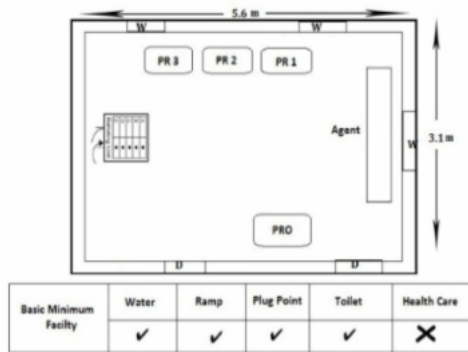

নির্বাচক নিবন্ধন আধিকারিকের স্বাক্ষর

Nazri Naksha

Google Map View

Polling Station Building Front View

Polling Station Front View

Cad View

Key MAP View

1 নাম : বিলু খাতুন স্বামীর নাম : মেহেদি হাসান মোল্যা বাড়ির নং : না বয়স : 33 লিঙ্গ : মহিলা	ZDE0518860 ফটো উপলব্ধ	2 নাম : অসিফা বিবি স্বামীর নাম : মুজিব আলি গাজী বাড়ির নং : n0179 বয়স : 42 লিঙ্গ : মহিলা	JMT1967660 ফটো উপলব্ধ	3 নাম : রুমা খাতুন স্বামীর নাম : আব্দুল আজিজ মন্ডল বাড়ির নং : এন0090 বয়স : 25 লিঙ্গ : মহিলা	ZDE1346436 ফটো উপলব্ধ
4 নাম : জরিনা বিবি স্বামীর নাম : আজিবুর কয়াল বাড়ির নং : n0137 বয়স : 79 লিঙ্গ : মহিলা	JMT0103655 ফটো উপলব্ধ	5 নাম : বুলবুলী খাতুন পিতার নাম : মোসারেফ, সরদার বাড়ির নং : না বয়স : 31 লিঙ্গ : মহিলা	IY1523430 ফটো উপলব্ধ	6 নাম : মায়ানুর খাতুন পিতার নাম : আব্দুল মাজেদ মোল্যা বাড়ির নং : 066 বয়স : 26 লিঙ্গ : মহিলা	ZDE1171214 ফটো উপলব্ধ
7 নাম : রোশিনা বিবি মোল্যা স্বামীর নাম : ইউসুফ আলি মোল্যা বাড়ির নং : n0144 বয়স : 52 লিঙ্গ : মহিলা	JMT0900019 ফটো উপলব্ধ	8 নাম : সুহানা আক্তার স্বামীর নাম : সাহেব গাজী বাড়ির নং : এন0056 বয়স : 25 লিঙ্গ : মহিলা	ZDE1351998 ফটো উপলব্ধ	9 নাম : আলামিন কয়াল পিতার নাম : সফিকুল কয়াল বাড়ির নং : নিলাটি, ভুরকুন্ডা বয়স : 22 লিঙ্গ : পুরুষ	ZDE1370410 ফটো উপলব্ধ
10 নাম : আবুবক্বার সিদ্দিক কয়াল পিতার নাম : আনার কয়াল বাড়ির নং : 0047 বয়স : 26 লিঙ্গ : পুরুষ	ZDE1200211 ফটো উপলব্ধ	11 নাম : নাজমুল হোসেন কয়াল পিতার নাম : লতিফ কয়াল বাড়ির নং : না বয়স : 22 লিঙ্গ : পুরুষ	ZDE1428192 ফটো উপলব্ধ	12 নাম : সাবুর আলি কয়াল পিতার নাম : তাহেরুল কয়াল বাড়ির নং : 49 বয়স : 26 লিঙ্গ : পুরুষ	ZDE1171313 ফটো উপলব্ধ
13 নাম : আজাহার উদ্দিন কয়াল পিতার নাম : নেহাল উদ্দিন কয়াল বাড়ির নং : 105 বয়স : 28 লিঙ্গ : পুরুষ	ZDE1171396 ফটো উপলব্ধ	14 নাম : কুলসুম বিবি কয়াল স্বামীর নাম : হিমচাঁদ কয়াল বাড়ির নং : n0145 বয়স : 49 লিঙ্গ : মহিলা	JMT0105866 ফটো উপলব্ধ	15 নাম : মঞ্জুরা বিবি কয়াল স্বামীর নাম : নূর আলম কয়াল বাড়ির নং : নং 033 বয়স : 34 লিঙ্গ : মহিলা	TDM1276096 ফটো উপলব্ধ
16 নাম : লতিফ কয়াল পিতার নাম : আতিয়ার কয়াল বাড়ির নং : n0130 বয়স : 54 লিঙ্গ : পুরুষ	JMT0103796 ফটো উপলব্ধ	17 নাম : তছলিমাবিবি কয়াল স্বামীর নাম : লতিফ কয়াল বাড়ির নং : n0167 বয়স : 51 লিঙ্গ : মহিলা	JMT0103804 ফটো উপলব্ধ	18 নাম : আমিরুল খাঁ পিতার নাম : জুলমাত খাঁ বাড়ির নং : n0150 বয়স : 36 লিঙ্গ : পুরুষ	ZDE0513846 ফটো উপলব্ধ
19 নাম : তাজমিরা খাতুন স্বামীর নাম : সাইফুদ্দিন গাজী বাড়ির নং : এন0055 বয়স : 26 লিঙ্গ : মহিলা	ZDE1339050 ফটো উপলব্ধ	20 নাম : রুপা খাতুন স্বামীর নাম : রাহুল মন্ডল বাড়ির নং : এন0089 বয়স : 29 লিঙ্গ : মহিলা	IDR1511575 ফটো উপলব্ধ	21 নাম : ইনামুল গাজী পিতার নাম : মাজেদ গাজী বাড়ির নং : n0055 বয়স : 24 লিঙ্গ : পুরুষ	ZDE1262237 ফটো উপলব্ধ
22 নাম : সবিকুন নাহার খাতুন স্বামীর নাম : নাসিরুদ্দিন গাজী বাড়ির নং : N0041 বয়স : 27 লিঙ্গ : মহিলা	ZDE1269398 ফটো উপলব্ধ	23 নাম : রেশমা খাতুন পিতার নাম : আবসালেক মোল্যা বাড়ির নং : ভবানীপুর বয়স : 30 লিঙ্গ : মহিলা	ZDE1401256 ফটো উপলব্ধ	24 নাম : নাজমা খাতুন পিতার নাম : আফছার গাজী বাড়ির নং : n0215 বয়স : 30 লিঙ্গ : মহিলা	ZDE1133339 ফটো উপলব্ধ
25 নাম : আছমা খাতুন পিতার নাম : আফছার গাজী বাড়ির নং : n0216 বয়স : 26 লিঙ্গ : মহিলা	ZDE1133289 ফটো উপলব্ধ	26 নাম : আরিফা খাতুন স্বামীর নাম : আমিরুল খাতুন বাড়ির নং : n0173 বয়স : 36 লিঙ্গ : মহিলা	ZDE0004184 ফটো উপলব্ধ	27 নাম : মুসলিমা খাতুন গাজী স্বামীর নাম : মঈনু হোসেন গাজী বাড়ির নং : এন0210 বয়স : 23 লিঙ্গ : মহিলা	ZDE1392562 ফটো উপলব্ধ
28 নাম : মায়ানুর খাতুন বিবি স্বামীর নাম : নাছিরুদ্দিন গাজী বাড়ির নং : 0044 বয়স : 26 লিঙ্গ : মহিলা	ZDE1200377 ফটো উপলব্ধ	29 নাম : রেশমা খাতুন বিবি স্বামীর নাম : করিম বক্স গাজী বাড়ির নং : 025 বয়স : 26 লিঙ্গ : মহিলা	ZDE1204544 ফটো উপলব্ধ	30 নাম : ইরিনা খাতুন মন্ডল স্বামীর নাম : ইদ্রিশ মন্ডল বাড়ির নং : 0091 বয়স : 30 লিঙ্গ : মহিলা	ZDE1200328 ফটো উপলব্ধ