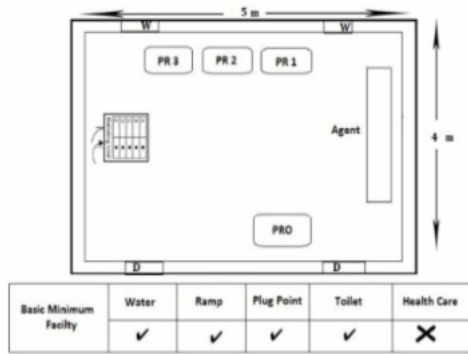

নির্বাচক নিবন্ধন আধিকারিকের স্বাক্ষর

Nazri Naksha

Google Map View

Polling Station Building Front View

Polling Station Front View

Cad View

Key MAP View

1 নাম : হালিমা বিবি স্বামীর নাম: ছামাদ গাজী বাড়ির নং : n0122 বয়স : 42 লিঙ্গ : মহিলা	JMT2559516 ফটো উপলব্ধ	2 নাম : মুসলীমা শেখ পিতার নাম: সেকেন্দর শেখ বাড়ির নং : n0039 বয়স : 35 লিঙ্গ : মহিলা	ZDE0634873 ফটো উপলব্ধ	3 নাম : তাছমিন নাহার মায়ের নাম: সাহেহা বিবি বাড়ির নং : n0129 বয়স : 34 লিঙ্গ : মহিলা	ZDE0442814 ফটো উপলব্ধ
4 নাম : ফতেমা বিবি স্বামীর নাম: রাজাবারী মোল্যা বাড়ির নং : n0136 বয়স : 41 লিঙ্গ : মহিলা	JMT1879873 ফটো উপলব্ধ	5 নাম : রহিমা খাতুন বিবি স্বামীর নাম: মিন্টু মোল্যা বাড়ির নং : n0148 বয়স : 36 লিঙ্গ : মহিলা	ZDE0994004 ফটো উপলব্ধ	6 নাম : সাহানারা মোল্লা স্বামীর নাম: আশরাফউদ্দিন মোল্লা বাড়ির নং : n0048 বয়স : 52 লিঙ্গ : মহিলা	JMT0102749 ফটো উপলব্ধ
7 নাম : সাইফুদ্দিন মোল্যা পিতার নাম: আশরাফ উদ্দিন মোল্যা বাড়ির নং : n0048 বয়স : 33 লিঙ্গ : পুরুষ	ZDE0728295 ফটো উপলব্ধ	8 নাম : নাজিরা পারভীন পিতার নাম: আশরাফউদ্দিন মোল্যা বাড়ির নং : n0048 বয়স : 30 লিঙ্গ : মহিলা	ZDE0925966 ফটো উপলব্ধ	9 নাম : আনিছুর রহমান মোল্যা পিতার নাম: আশরাফউদ্দিন মোল্যা বাড়ির নং : n0048 বয়স : 24 লিঙ্গ : পুরুষ	ZDE1285154 ফটো উপলব্ধ
10 নাম : আশরাফউদ্দিন মোল্যা পিতার নাম: সামসুদ্দিন মোল্যা বাড়ির নং : n0048 বয়স : 57 লিঙ্গ : পুরুষ	JMT1283779 ফটো উপলব্ধ	11 নাম : সাবিনা খাতুন পিতার নাম: এসমত আলি মিন্তী বাড়ির নং : n0048 বয়স : 32 লিঙ্গ : মহিলা	ZDE0716860 ফটো উপলব্ধ	12 নাম : সাবানা (বিবি) খাতুন স্বামীর নাম: মিন্টু মিন্দের বাড়ির নং : n0172 বয়স : 26 লিঙ্গ : মহিলা	ZDE1156363 ফটো উপলব্ধ
13 নাম : ডালিম আনছারী পিতার নাম: ওয়াদুত আনছারী বাড়ির নং : n0087 বয়স : 34 লিঙ্গ : পুরুষ	ZDE0634840 ফটো উপলব্ধ	14 নাম : অমর ফারুক আনছারী পিতার নাম: ওয়াদুত আনছারী বাড়ির নং : n0087 বয়স : 34 লিঙ্গ : পুরুষ	ZDE0442723 ফটো উপলব্ধ	15 নাম : সেলিমা আনছারী স্বামীর নাম: ওয়াদুত আনছারী বাড়ির নং : n0087 বয়স : 63 লিঙ্গ : মহিলা	JMT0100990 ফটো উপলব্ধ
16 নাম : ওয়াদুদ আনছারী পিতার নাম: দাউদ আনছারী বাড়ির নং : n0087 বয়স : 73 লিঙ্গ : পুরুষ	WB/14/099/033829 ফটো উপলব্ধ	17 নাম : মাছুমা খাতুন পিতার নাম: সামসুল গাজী বাড়ির নং : এন0087 বয়স : 21 লিঙ্গ : মহিলা	ZDE1442508 ফটো উপলব্ধ	18 নাম : রেখা খাতুন স্বামীর নাম: আজগার কয়াল বাড়ির নং : এন0068 বয়স : 24 লিঙ্গ : মহিলা	ZDE1442573 ফটো উপলব্ধ
19 নাম : নাছিমা খাতুন গাজী স্বামীর নাম: ইয়াচিন কয়াল বাড়ির নং : এন0074 বয়স : 21 লিঙ্গ : মহিলা	ZDE1442581 ফটো উপলব্ধ	20 নাম : রুকসানা পারভীন আনসারী পিতার নাম: আবু সাইদ আনসারী বাড়ির নং : এন0095 বয়স : 27 লিঙ্গ : মহিলা	ZDE1125194 ফটো উপলব্ধ	21 নাম : তরিকুল কয়াল পিতার নাম: আবুবক্কর কয়াল বাড়ির নং : n0100 বয়স : 49 লিঙ্গ : পুরুষ	JMT1738939 ফটো উপলব্ধ
22 নাম : ছুমাইয়া কয়াল স্বামীর নাম: ইয়াকুল কয়াল বাড়ির নং : এন0074 বয়স : 23 লিঙ্গ : মহিলা	ZDE1345875 ফটো উপলব্ধ	23 নাম : ছাফেদা কয়াল স্বামীর নাম: ময়নুদ্দিন কয়াল বাড়ির নং : এন0073 বয়স : 76 লিঙ্গ : মহিলা	JMT0101667 ফটো উপলব্ধ	24 নাম : আমিরুল কয়াল পিতার নাম: ইয়াকুল কয়াল বাড়ির নং : এন0073 বয়স : 41 লিঙ্গ : পুরুষ	JMT2559557 ফটো উপলব্ধ
25 নাম : ইব্রাহিম কয়াল পিতার নাম: আব্দুল গফফার কয়াল বাড়ির নং : n0161 বয়স : 29 লিঙ্গ : পুরুষ	ZDE1127257 ফটো উপলব্ধ	26 নাম : আরজিনা খাতুন পিতার নাম: আনছার সেখ বাড়ির নং : এন0165 বয়স : 26 লিঙ্গ : মহিলা	NAVY1369123 ফটো উপলব্ধ	27 নাম : নুরনাহার খাতুন পিতার নাম: ইউসুফ আলী মিন্টু বাড়ির নং : এন0084 বয়স : 25 লিঙ্গ : মহিলা	SKE1454651 ফটো উপলব্ধ
28 নাম : ছপুরা কয়াল স্বামীর নাম: নছরদ্দিন কয়াল বাড়ির নং : n0077 বয়স : 61 লিঙ্গ : মহিলা	JMT0101543 ফটো উপলব্ধ	29 নাম : সাইফুদ্দিন কয়াল পিতার নাম: সিদ্দিক কয়াল বাড়ির নং : নং 0120 বয়স : 24 লিঙ্গ : পুরুষ	ZDE1288083 ফটো উপলব্ধ	30 নাম : সেখ সাজেদ পিতার নাম: রহুল আমিন বাড়ির নং : 0077 বয়স : 53 লিঙ্গ : পুরুষ	FKY0689208 ফটো উপলব্ধ