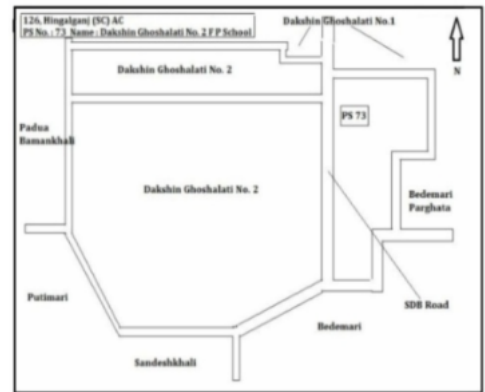

নির্বাচক নিবন্ধন আধিকারিকের স্বাক্ষর

Nazri Naksha

Google Map View

Polling Station Building Front View

Polling Station Front View

Cad View

Key MAP View

1 নাম : সাইফুদ্দিন গাজী মায়ের নাম: রমিছা গাজী বাড়ির নং : n0104 বয়স : 38 লিঙ্গ : পুরুষ	JMT1706530 ফটো উপলব্ধ	2 নাম : ছায়রা বানু গাজী স্বামীর নাম: সাইফুদ্দিন গাজী বাড়ির নং : n0104 বয়স : 40 লিঙ্গ : মহিলা	ZDE0636969 ফটো উপলব্ধ	3 নাম : ফারুক আব্দুল্লা গাজী পিতার নাম: আব্দুল্লা গাজী বাড়ির নং : n0099 বয়স : 34 লিঙ্গ : পুরুষ	ZDE0445411 ফটো উপলব্ধ
4 নাম : আছমা বিবি স্বামীর নাম: ফারুক আব্দুল্লা গাজী বাড়ির নং : n0099 বয়স : 35 লিঙ্গ : মহিলা	ZDE0445429 ফটো উপলব্ধ	5 নাম : ফতোমা গাজী স্বামীর নাম: এব্রাহিম গাজী বাড়ির নং : n0099 বয়স : 53 লিঙ্গ : মহিলা	JMT0026591 ফটো উপলব্ধ	6 নাম : মাহুজা বিবি স্বামীর নাম: আব্দুল মিন্তা বাড়ির নং : n0107 বয়স : 37 লিঙ্গ : মহিলা	JMT2555837 ফটো উপলব্ধ
7 নাম : মারুফবিলা গাজী পিতার নাম: এব্রাহিম গাজী বাড়ির নং : n0099 বয়স : 33 লিঙ্গ : পুরুষ	ZDE0637173 ফটো উপলব্ধ	8 নাম : এব্রাহিম গাজী পিতার নাম: দবির গাজী বাড়ির নং : n0099 বয়স : 61 লিঙ্গ : পুরুষ	JMT0026575 ফটো উপলব্ধ	9 নাম : মাসুম বিলা গাজী পিতার নাম: ইব্রাহিম গাজী বাড়ির নং : n0099 বয়স : 31 লিঙ্গ : পুরুষ	ZDE0730531 ফটো উপলব্ধ
10 নাম : আফুজা বিবি স্বামীর নাম: আশুরুল সরদার বাড়ির নং : n0011 বয়স : 37 লিঙ্গ : মহিলা	JMT2555688 ফটো উপলব্ধ	11 নাম : সাবিনা বিবি স্বামীর নাম: আব্দুল কাসেম গাজী বাড়ির নং : n0199 বয়স : 26 লিঙ্গ : মহিলা	ZDE1112226 ফটো উপলব্ধ	12 নাম : রমিছা স্বামীর নাম: জয়নুদ্দিন বাড়ির নং : nং 0104 বয়স : 71 লিঙ্গ : মহিলা	ZDE1443217 ফটো উপলব্ধ
13 নাম : মুন্সী ওয়াসিম হোসেন পিতার নাম: মুন্সী আনারুল হোসেন বাড়ির নং : ঘোষালাটি বয়স : 25 লিঙ্গ : পুরুষ	ZDE1244573 ফটো উপলব্ধ	14 নাম : আল্লা কয়াল স্বামীর নাম: কুদ্দুছ কয়াল বাড়ির নং : n0169 বয়স : 43 লিঙ্গ : মহিলা	JMT1738848 ফটো উপলব্ধ	15 নাম : ইভান কামাল পিতার নাম: ইতিখাব কামাল বাড়ির নং : n0186 বয়স : 26 লিঙ্গ : পুরুষ	ZDE1112259 ফটো উপলব্ধ
16 নাম : মেঘা কামাল পিতার নাম: ফিরোজ কামাল বাড়ির নং : n0188 বয়স : 26 লিঙ্গ : মহিলা	ZDE1113414 ফটো উপলব্ধ	17 নাম : মোঃ সোহেল কামাল পিতার নাম: মোঃ ফিরজ কামাল বাড়ির নং : n0139 বয়স : 26 লিঙ্গ : পুরুষ	ZDE1163799 ফটো উপলব্ধ	18 নাম : প্রলয় কুমার সাউ পিতার নাম: চিত্তরঞ্জন সাউ বাড়ির নং : n0149 বয়স : 34 লিঙ্গ : পুরুষ	ZDE0445502 ফটো উপলব্ধ
19 নাম : উজ্জল খাঁড়া পিতার নাম: লক্ষীকান্ত খাঁড়া বাড়ির নং : n0147 বয়স : 49 লিঙ্গ : পুরুষ	JMT1361252 ফটো উপলব্ধ	20 নাম : সাহিনুর মোল্যা স্বামীর নাম: রাজাবাবু মোল্যা বাড়ির নং : 0149 বয়স : 27 লিঙ্গ : মহিলা	ZDE1198555 ফটো উপলব্ধ	21 নাম : প্রোমা খাঁড়া পিতার নাম: নলিনী খাঁড়া বাড়ির নং : এন0148 বয়স : 25 লিঙ্গ : মহিলা	ZDE1349927 ফটো উপলব্ধ
22 নাম : সন্তু খাঁড়া পিতার নাম: মৃত্যুঞ্জয় খাঁড়া বাড়ির নং : এন0051 বয়স : 26 লিঙ্গ : পুরুষ	ZDE1330919 ফটো উপলব্ধ	23 নাম : পারুল সাউ স্বামীর নাম: চিত্তরঞ্জন সাউ বাড়ির নং : n0149 বয়স : 55 লিঙ্গ : মহিলা	JMT0037713 ফটো উপলব্ধ	24 নাম : সজয় খাঁড়া পিতার নাম: নিরঞ্জন খাঁড়া বাড়ির নং : 0147 বয়স : 28 লিঙ্গ : পুরুষ	ZDE1103100 ফটো উপলব্ধ
25 নাম : কৃষ্ণা বড়ই সাউ স্বামীর নাম: প্রলয় কুমার সাউ বাড়ির নং : এন0149 বয়স : 31 লিঙ্গ : মহিলা	AMT0929364 ফটো উপলব্ধ	26 নাম : সুমন খাঁড়া পিতার নাম: নিরঞ্জন খাঁড়া বাড়ির নং : n0191 বয়স : 29 লিঙ্গ : পুরুষ	ZDE1118868 ফটো উপলব্ধ	27 নাম : কণিকা খাঁড়া স্বামীর নাম: সমীর খাঁড়া বাড়ির নং : n0054 বয়স : 47 লিঙ্গ : মহিলা	JMT1965292 ফটো উপলব্ধ
28 নাম : মৃত্যুঞ্জয় খাঁড়া পিতার নাম: সুধাংশু খাঁড়া বাড়ির নং : 0051 বয়স : 55 লিঙ্গ : পুরুষ	JMT0022848 ফটো উপলব্ধ	29 নাম : সীমা খাঁড়া স্বামীর নাম: সঞ্জয় কুমার খাঁড়া বাড়ির নং : n0053 বয়স : 30 লিঙ্গ : মহিলা	ZDE0837641 ফটো উপলব্ধ	30 নাম : সুভ খাঁড়া পিতার নাম: সমীর খাঁড়া বাড়ির নং : এন0054 বয়স : 25 লিঙ্গ : পুরুষ	ZDE1346287 ফটো উপলব্ধ