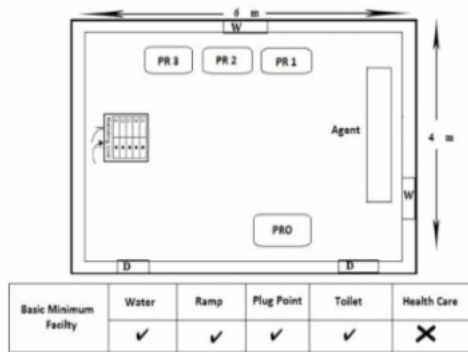

নির্বাচক নিবন্ধন আধিকারিকের স্বাক্ষর

Nazri Naksha

Google Map View

Polling Station Building Front View

Polling Station Front View

Cad View

Key MAP View

1 নাম : সাইফুদ্দিন গাজী মায়ের নাম: রমিছা গাজী বাড়ির নং : n0104 বয়স : 38 লিঙ্গ : পুরুষ	JMT1706530 ফটো উপলব্ধ	2 নাম : ছায়রা বানু গাজী স্বামীর নাম: সাইফুদ্দিন গাজী বাড়ির নং : n0104 বয়স : 40 লিঙ্গ : মহিলা	ZDE0636969 ফটো উপলব্ধ	3 নাম : ফারুক আব্দুল্লা গাজী পিতার নাম: আব্দুল্লা গাজী বাড়ির নং : n0099 বয়স : 34 লিঙ্গ : পুরুষ	ZDE0445411 ফটো উপলব্ধ
4 নাম : আছমা বিবি স্বামীর নাম: ফারুক আব্দুল্লা গাজী বাড়ির নং : n0099 বয়স : 35 লিঙ্গ : মহিলা	ZDE0445429 ফটো উপলব্ধ	5 নাম : ফতোমা গাজী স্বামীর নাম: এব্রাহিম গাজী বাড়ির নং : n0099 বয়স : 53 লিঙ্গ : মহিলা	JMT0026591 ফটো উপলব্ধ	6 নাম : মাহুজা বিবি স্বামীর নাম: আব্দুল মিন্তা বাড়ির নং : n0107 বয়স : 37 লিঙ্গ : মহিলা	JMT2555837 ফটো উপলব্ধ
7 নাম : মারুফবিলা গাজী পিতার নাম: এব্রাহিম গাজী বাড়ির নং : n0099 বয়স : 33 লিঙ্গ : পুরুষ	ZDE0637173 ফটো উপলব্ধ	8 নাম : এব্রাহিম গাজী পিতার নাম: দবির গাজী বাড়ির নং : n0099 বয়স : 61 লিঙ্গ : পুরুষ	JMT0026575 ফটো উপলব্ধ	9 নাম : মাসুম বিলা গাজী পিতার নাম: ইব্রাহিম গাজী বাড়ির নং : n0099 বয়স : 31 লিঙ্গ : পুরুষ	ZDE0730531 ফটো উপলব্ধ
10 নাম : আফুজা বিবি স্বামীর নাম: আশুরুল সরদার বাড়ির নং : n0011 বয়স : 37 লিঙ্গ : মহিলা	JMT2555688 ফটো উপলব্ধ	11 নাম : সাবিনা বিবি স্বামীর নাম: আব্দুল কাসেম গাজী বাড়ির নং : n0199 বয়স : 26 লিঙ্গ : মহিলা	ZDE1112226 ফটো উপলব্ধ	12 নাম : রমিছা স্বামীর নাম: জয়নুদ্দিন বাড়ির নং : nং 0104 বয়স : 71 লিঙ্গ : মহিলা	ZDE1443217 ফটো উপলব্ধ
13 নাম : মুন্সী ওয়াসিম হোসেন পিতার নাম: মুন্সী আনারুল হোসেন বাড়ির নং : ঘোষালাটি বয়স : 25 লিঙ্গ : পুরুষ	ZDE1244573 ফটো উপলব্ধ	14 নাম : আল্লা কয়াল স্বামীর নাম: কুদ্দুছ কয়াল বাড়ির নং : n0169 বয়স : 43 লিঙ্গ : মহিলা	JMT1738848 ফটো উপলব্ধ	15 নাম : ইভান কামাল পিতার নাম: ইতিখাব কামাল বাড়ির নং : n0186 বয়স : 26 লিঙ্গ : পুরুষ	ZDE1112259 ফটো উপলব্ধ
16 নাম : মেঘা কামাল পিতার নাম: ফিরোজ কামাল বাড়ির নং : n0188 বয়স : 26 লিঙ্গ : মহিলা	ZDE1113414 ফটো উপলব্ধ	17 নাম : মোঃ সোহেল কামাল পিতার নাম: মোঃ ফিরজ কামাল বাড়ির নং : n0139 বয়স : 26 লিঙ্গ : পুরুষ	ZDE1163799 ফটো উপলব্ধ	18 নাম : প্রলয় কুমার সাউ পিতার নাম: চিত্তরঞ্জন সাউ বাড়ির নং : n0149 বয়স : 34 লিঙ্গ : পুরুষ	ZDE0445502 ফটো উপলব্ধ
19 নাম : উজ্জল খাঁড়া পিতার নাম: লক্ষীকান্ত খাঁড়া বাড়ির নং : n0147 বয়স : 49 লিঙ্গ : পুরুষ	JMT1361252 ফটো উপলব্ধ	20 নাম : সাহিনুর মোল্যা স্বামীর নাম: রাজাবাবু মোল্যা বাড়ির নং : 0149 বয়স : 27 লিঙ্গ : মহিলা	ZDE1198555 ফটো উপলব্ধ	21 নাম : প্রোমা খাঁড়া পিতার নাম: নলিনী খাঁড়া বাড়ির নং : এন0148 বয়স : 25 লিঙ্গ : মহিলা	ZDE1349927 ফটো উপলব্ধ
22 নাম : সন্তু খাঁড়া পিতার নাম: মৃত্যুঞ্জয় খাঁড়া বাড়ির নং : এন0051 বয়স : 26 লিঙ্গ : পুরুষ	ZDE1330919 ফটো উপলব্ধ	23 নাম : পারুল সাউ স্বামীর নাম: চিত্তরঞ্জন সাউ বাড়ির নং : n0149 বয়স : 55 লিঙ্গ : মহিলা	JMT0037713 ফটো উপলব্ধ	24 নাম : সজয় খাঁড়া পিতার নাম: নিরঞ্জন খাঁড়া বাড়ির নং : 0147 বয়স : 28 লিঙ্গ : পুরুষ	ZDE1103100 ফটো উপলব্ধ
25 নাম : কৃষ্ণা বড়ই সাউ স্বামীর নাম: প্রলয় কুমার সাউ বাড়ির নং : এন0149 বয়স : 31 লিঙ্গ : মহিলা	AMT0929364 ফটো উপলব্ধ	26 নাম : সুমন খাঁড়া পিতার নাম: নিরঞ্জন খাঁড়া বাড়ির নং : n0191 বয়স : 29 লিঙ্গ : পুরুষ	ZDE1118868 ফটো উপলব্ধ	27 নাম : কণিকা খাঁড়া স্বামীর নাম: সমীর খাঁড়া বাড়ির নং : n0054 বয়স : 47 লিঙ্গ : মহিলা	JMT1965292 ফটো উপলব্ধ
28 নাম : মৃত্যুঞ্জয় খাঁড়া পিতার নাম: সুধাংশু খাঁড়া বাড়ির নং : 0051 বয়স : 55 লিঙ্গ : পুরুষ	JMT0022848 ফটো উপলব্ধ	29 নাম : সীমা খাঁড়া স্বামীর নাম: সঞ্জয় কুমার খাঁড়া বাড়ির নং : n0053 বয়স : 30 লিঙ্গ : মহিলা	ZDE0837641 ফটো উপলব্ধ	30 নাম : সুভ খাঁড়া পিতার নাম: সমীর খাঁড়া বাড়ির নং : এন0054 বয়স : 25 লিঙ্গ : পুরুষ	ZDE1346287 ফটো উপলব্ধ