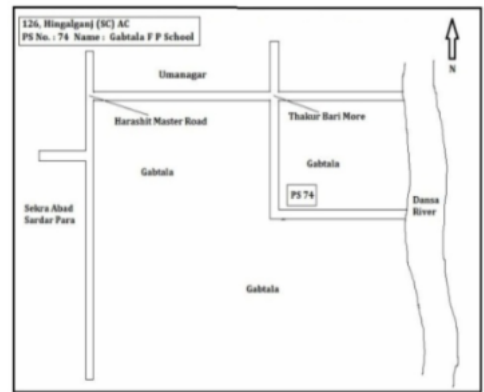

নির্বাচক নিবন্ধন আধিকারিকের স্বাক্ষর

Nazri Naksha

Google Map View

Polling Station Building Front View

Polling Station Front View

Cad View

Key MAP View

বিধানসভা নির্বাচনক্ষেত্রের নং, নাম : 126-হিজলগঞ্জ
ভাগ নং, নাম : 1-গাবতলা ও গাবতলা করন পাড়া