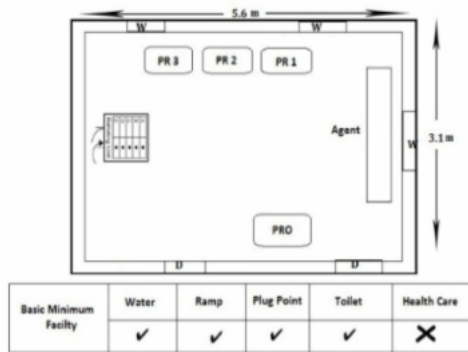

নির্বাচক নিবন্ধন আধিকারিকের স্বাক্ষর

Nazri Naksha

Google Map View

Polling Station Building Front View

Polling Station Front View

Cad View

Key MAP View

বিধানসভা নির্বাচনক্ষেত্রের নং, নাম : 126-হিজলগঞ্জ
ভাগ নং, নাম : 1-গাবতলা ও গাবতলা করন পাড়া