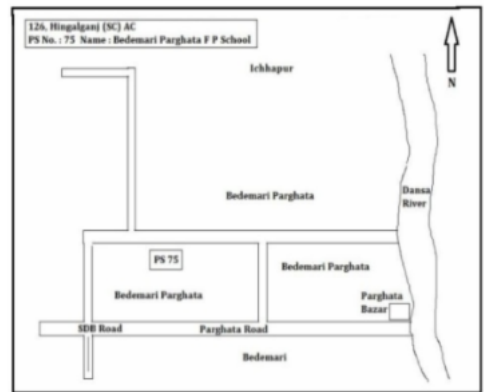

Key MAP View