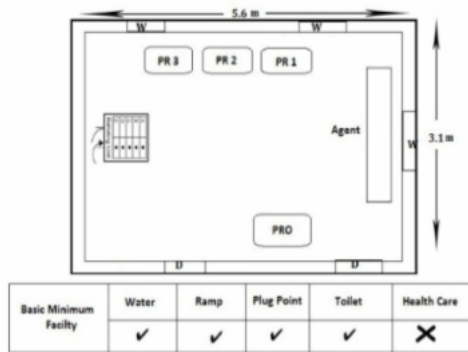

নির্বাচক নিবন্ধন আধিকারিকের স্বাক্ষর

Nazri Naksha

Google Map View

Polling Station Building Front View

Polling Station Front View

Cad View

Key MAP View

1 নাম : রমেশ মন্ডল পিতার নাম: কিরন মন্ডল বাড়ির নং : n0072 বয়স : 33 লিঙ্গ : পুরুষ	ZDE0544155	ফটো উপলব্ধ	2 নাম : ফুলমনি স্বামীর নাম: কিরন মন্ডল বাড়ির নং : n0072 বয়স : 60 লিঙ্গ : মহিলা	JMT1327667	ফটো উপলব্ধ	3 নাম : জিয়াদ আলি গাজী পিতার নাম: কিশোর গাজী বাড়ির নং : n0087 বয়স : 39 লিঙ্গ : পুরুষ	ZDE0175117	ফটো উপলব্ধ
4 নাম : হামিদা বিবি গণতন স্বামীর নাম: জিয়াদ গাজী বাড়ির নং : n0087 বয়স : 41 লিঙ্গ : মহিলা	ZDE0544221	ফটো উপলব্ধ	5 নাম : খালিদ আহমেদ পিতার নাম: আবুজাহিদ বাড়ির নং : n0024 বয়স : 33 লিঙ্গ : পুরুষ	ZDE0544213	ফটো উপলব্ধ	6 নাম : কামরুন বেগম স্বামীর নাম: আব্দুর রউফ বাড়ির নং : n0024 বয়স : 49 লিঙ্গ : মহিলা	JMT2555985	ফটো উপলব্ধ
7 নাম : আব্দুর রউফ পিতার নাম: মহারঙ্গিন আমেদ বাড়ির নং : n0024 বয়স : 54 লিঙ্গ : পুরুষ	ZDE1227503	ফটো উপলব্ধ	8 নাম : মহারঙ্গিন আমেদ পিতার নাম: নেপাল আমেদ বাড়ির নং : n0024 বয়স : 96 লিঙ্গ : পুরুষ	JMT1706761	ফটো উপলব্ধ	9 নাম : মারিয়াম খানম পিতার নাম: আব্দুর রউফ বাড়ির নং : n0024 বয়স : 27 লিঙ্গ : মহিলা	ZDE1066737	ফটো উপলব্ধ
10 নাম : রাফিক আমেদ পিতার নাম: আবুজাহিদ বাড়ির নং : n0024 বয়স : 36 লিঙ্গ : পুরুষ	ZDE0638122	ফটো উপলব্ধ	11 নাম : সুনন্দা সিং স্বামীর নাম: দেবব্রত সিং বাড়ির নং : এন0184 বয়স : 32 লিঙ্গ : মহিলা	ZDE0808782	ফটো উপলব্ধ	12 নাম : তুহিনা পারভীন পিতার নাম: আব্দুর রৌফ বাড়ির নং : ইছাপুর বয়স : 23 লিঙ্গ : মহিলা	ZDE1362961	ফটো উপলব্ধ
13 নাম : কারিমা বিবি স্বামীর নাম: খালিদ আহমেদ বাড়ির নং : এন0024 বয়স : 21 লিঙ্গ : মহিলা	ZDE1515287	ফটো উপলব্ধ	14 নাম : মুকুলিকা অধিকারি স্বামীর নাম: দীলিপ অধিকারি বাড়ির নং : n0048 বয়স : 57 লিঙ্গ : মহিলা	JMT1325588	ফটো উপলব্ধ	15 নাম : সুভাষ অধিকারি পিতার নাম: সুধীরকৃষ্ণ অধিকারি বাড়ির নং : n0047 বয়স : 57 লিঙ্গ : পুরুষ	JMT0037721	ফটো উপলব্ধ
16 নাম : দীলিপ অধিকারি পিতার নাম: সুধীরকৃষ্ণ অধিকারি বাড়ির নং : n0048 বয়স : 58 লিঙ্গ : পুরুষ	JMT1324078	ফটো উপলব্ধ	17 নাম : মঞ্জলা চক্রবর্তী অধিকারী স্বামীর নাম: সুভাষ অধিকারী বাড়ির নং : n0047 বয়স : 48 লিঙ্গ : মহিলা	ZDE0838672	ফটো উপলব্ধ	18 নাম : নিলীমা গচ্ছিত স্বামীর নাম: মলয় গচ্ছিত বাড়ির নং : n0047 বয়স : 42 লিঙ্গ : মহিলা	ZDE0638114	ফটো উপলব্ধ
19 নাম : মলয় গচ্ছিত পিতার নাম: মানিক গচ্ছিত বাড়ির নং : n0047 বয়স : 56 লিঙ্গ : পুরুষ	ZDE0638106	ফটো উপলব্ধ	20 নাম : সরস্বতী সিং স্বামীর নাম: রতন সিং বাড়ির নং : n0047 বয়স : 64 লিঙ্গ : মহিলা	JMT1325489	ফটো উপলব্ধ	21 নাম : নীহারবালা অধিকারি স্বামীর নাম: সুধীরকৃষ্ণ অধিকারি বাড়ির নং : n0047 বয়স : 96 লিঙ্গ : মহিলা	JMT1325505	ফটো উপলব্ধ
22 নাম : অমিত গচ্ছিত পিতার নাম: মলয় গচ্ছিত বাড়ির নং : এন0047 বয়স : 22 লিঙ্গ : পুরুষ	ZDE1511203	ফটো উপলব্ধ	23 নাম : শংকরী অধিকারী স্বামীর নাম: বলাই অধিকারী বাড়ির নং : n0049 বয়স : 69 লিঙ্গ : মহিলা	JMT0037770	ফটো উপলব্ধ	24 নাম : বলাই অধিকারী পিতার নাম: জগন্নাথ অধিকারী বাড়ির নং : n0049 বয়স : 76 লিঙ্গ : পুরুষ	JMT0037739	ফটো উপলব্ধ
25 নাম : কিশোর অধিকারী পিতার নাম: বলাই অধিকারী বাড়ির নং : n0049 বয়স : 43 লিঙ্গ : পুরুষ	JMT2555969	ফটো উপলব্ধ	26 নাম : প্রিয়াংকা বারিক অধিকারী স্বামীর নাম: কিশোর অধিকারী বাড়ির নং : n0049 বয়স : 33 লিঙ্গ : মহিলা	ZDE0638130	ফটো উপলব্ধ	27 নাম : সোনা মনি ঋষি স্বামীর নাম: শংকর ঋষি বাড়ির নং : n0044 বয়স : 34 লিঙ্গ : মহিলা	ZDE0544130	ফটো উপলব্ধ
28 নাম : সুরজিত দাস মায়ের নাম: বেহুলা বাড়ির নং : n0059 বয়স : 32 লিঙ্গ : পুরুষ	ZDE0927707	ফটো উপলব্ধ	29 নাম : রিমি ঋষি পিতার নাম: শম্ভু ঋষি বাড়ির নং : এন0059 বয়স : 21 লিঙ্গ : মহিলা	ZDE1443423	ফটো উপলব্ধ	30 নাম : শুস্মিতা দাস (সিং) স্বামীর নাম: সুরজিত দাস বাড়ির নং : n0059 বয়স : 29 লিঙ্গ : মহিলা	ZDE0996264	ফটো উপলব্ধ