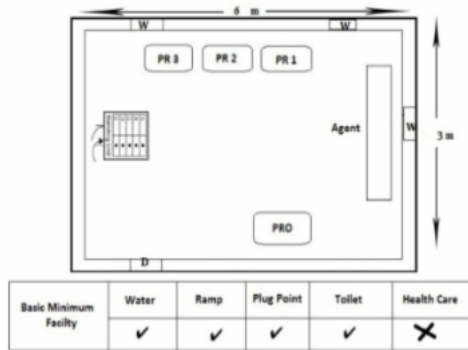

নির্বাচক নিবন্ধন আধিকারিকের স্বাক্ষর

Nazri Naksha

Google Map View

Polling Station Building Front View

Polling Station Front View

Cad View

Key MAP View

বিধানসভা নির্বাচনক্ষেত্রের নং, নাম : 126-হিজলগঞ্জ
ভাগ নং, নাম : 1-পারঘাটা দক্ষিণপাড়া ও বেদেমারী