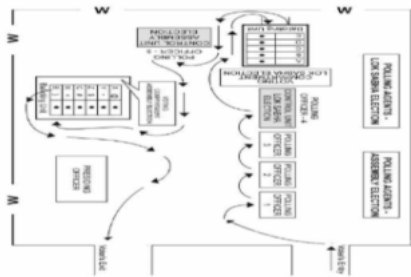

Cad View

Key MAP View