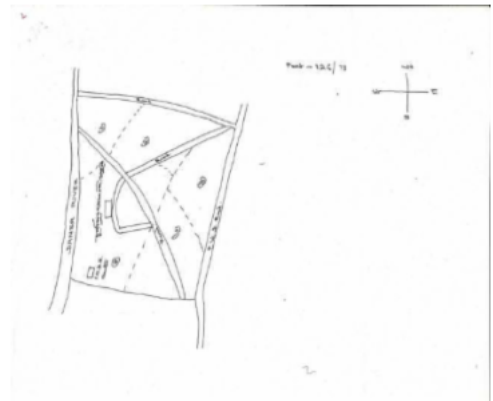

Cad View

Key MAP View