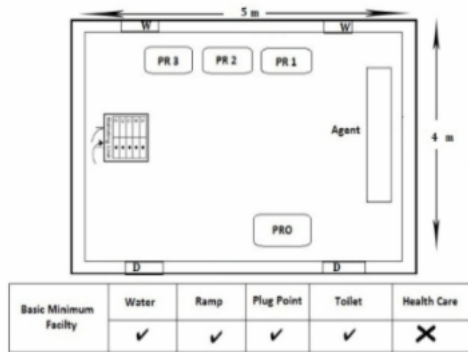

নির্বাচক নিবন্ধন আধিকারিকের স্বাক্ষর

Nazri Naksha

Google Map View

Polling Station Building Front View

Polling Station Front View

Cad View

Key MAP View

| | | | | | |
|--|--------------------------|--|--------------------------------|---|--------------------------|
| 1 নাম : মোহিনী (ভুঁইয়া) দাস স্বামীর নাম : মহেশ্বর দাস বাড়ির নং : 121 বয়স : 31 লিঙ্গ : মহিলা | ZDE1173913 ফটো উপলব্ধ | 2 নাম : অনিতা (মন্ডল)দাস স্বামীর নাম : রবীন্দ্রনাথ দাস বাড়ির নং : n0192 বয়স : 36 লিঙ্গ : মহিলা | ZDE1051952 ফটো উপলব্ধ | 3 নাম : সাগরিকা অধিকারী স্বামীর নাম : দিলীপ অধিকারী বাড়ির নং : n0064 বয়স : 44 লিঙ্গ : মহিলা | ZDE0005702 ফটো উপলব্ধ |
| 4 নাম : গীতা আড়ি স্বামীর নাম : বিলাস আড়ি বাড়ির নং : n0014 বয়স : 63 লিঙ্গ : মহিলা | JMT1286616 ফটো উপলব্ধ | 5 নাম : নমিতা আড়ি স্বামীর নাম : নির্মল আড়ি বাড়ির নং : n0013 বয়স : 52 লিঙ্গ : মহিলা | WB/14/099/039026 ফটো উপলব্ধ | 6 নাম : নির্মল আড়ি পিতার নাম : অনিল আড়ি বাড়ির নং : n0013 বয়স : 53 লিঙ্গ : পুরুষ | JMT0110783 ফটো উপলব্ধ |
| 7 নাম : রমেশ চন্দ্র আড়ি পিতার নাম : প্রশান্ত আড়ি বাড়ির নং : n0013 বয়স : 35 লিঙ্গ : পুরুষ | ZDE0418590 ফটো উপলব্ধ | 8 নাম : প্রশান্ত আড়ি পিতার নাম : অনিল আড়ি বাড়ির নং : n0013 বয়স : 59 লিঙ্গ : পুরুষ | JMT0110775 ফটো উপলব্ধ | 9 নাম : নিতাই আড়ি পিতার নাম : সনৎ আড়ি বাড়ির নং : n0012 বয়স : 35 লিঙ্গ : পুরুষ | ZDE0418582 ফটো উপলব্ধ |
| 10 নাম : কম্পনা আড়ি স্বামীর নাম : সনৎ আড়ি বাড়ির নং : n0012 বয়স : 53 লিঙ্গ : মহিলা | JMT0110817 ফটো উপলব্ধ | 11 নাম : সনৎ আড়ি পিতার নাম : সুধীর আড়ি বাড়ির নং : n0012 বয়স : 59 লিঙ্গ : পুরুষ | JMT0110809 ফটো উপলব্ধ | 12 নাম : অচিন্ত আড়ি পিতার নাম : সুকুমার আড়ি বাড়ির নং : n0011 বয়স : 32 লিঙ্গ : পুরুষ | ZDE0704452 ফটো উপলব্ধ |
| 13 নাম : সুকুমার আড়ি পিতার নাম : সুধীর আড়ি বাড়ির নং : n0011 বয়স : 60 লিঙ্গ : পুরুষ | ZDE1527712 ফটো উপলব্ধ | 14 নাম : ভাগ্য আড়ি স্বামীর নাম : প্রহ্লাদ আড়ি বাড়ির নং : n0010 বয়স : 59 লিঙ্গ : মহিলা | JMT2435360 ফটো উপলব্ধ | 15 নাম : রবীন আড়ি পিতার নাম : সুরেশ আড়ি বাড়ির নং : n0020 বয়স : 42 লিঙ্গ : পুরুষ | JMT2560092 ফটো উপলব্ধ |
| 16 নাম : শম্ভু আড়ি পিতার নাম : বিলাস আড়ি বাড়ির নং : n0014 বয়স : 35 লিঙ্গ : মহিলা | ZDE0418608 ফটো উপলব্ধ | 17 নাম : সূজাতা আড়ি স্বামীর নাম : ভীষ্ম আড়ি বাড়ির নং : n0014 বয়স : 39 লিঙ্গ : মহিলা | ZDE0341735 ফটো উপলব্ধ | 18 নাম : ভীষ্ম আড়ি পিতার নাম : বিলাস আড়ি বাড়ির নং : n0014 বয়স : 49 লিঙ্গ : পুরুষ | JMT0110833 ফটো উপলব্ধ |
| 19 নাম : সৌমিতা আড়ি স্বামীর নাম : রবীন আড়ি বাড়ির নং : n0020 বয়স : 36 লিঙ্গ : মহিলা | ZDE0613752 ফটো উপলব্ধ | 20 নাম : উষা আড়ি স্বামীর নাম : সুরেশ আড়ি বাড়ির নং : n0020 বয়স : 61 লিঙ্গ : মহিলা | JMT0110874 ফটো উপলব্ধ | 21 নাম : অনুরাধা আড়ি স্বামীর নাম : শঙ্কর আড়ি বাড়ির নং : n0018 বয়স : 49 লিঙ্গ : মহিলা | JMT0110767 ফটো উপলব্ধ |
| 22 নাম : শঙ্কর আড়ি পিতার নাম : অধর আড়ি বাড়ির নং : n0018 বয়স : 59 লিঙ্গ : পুরুষ | JMT1747708 ফটো উপলব্ধ | 23 নাম : অঞ্জলী আড়ি স্বামীর নাম : সুবল আড়ি বাড়ির নং : n0017 বয়স : 54 লিঙ্গ : মহিলা | JMT1286434 ফটো উপলব্ধ | 24 নাম : সুবল আড়ি পিতার নাম : সহদেব আড়ি বাড়ির নং : n0017 বয়স : 64 লিঙ্গ : পুরুষ | JMT0110908 ফটো উপলব্ধ |
| 25 নাম : কমলা আড়ি স্বামীর নাম : শ্রীদাম আড়ি বাড়ির নং : n0016 বয়স : 56 লিঙ্গ : মহিলা | JMT2435378 ফটো উপলব্ধ | 26 নাম : শ্রীদাম আড়ি পিতার নাম : সহদেব আড়ি বাড়ির নং : n0016 বয়স : 61 লিঙ্গ : পুরুষ | JMT0110890 ফটো উপলব্ধ | 27 নাম : শ্রীতম আড়ি পিতার নাম : ভীষ্ম আড়ি বাড়ির নং : 00 বয়স : 22 লিঙ্গ : পুরুষ | ZDE1426345 ফটো উপলব্ধ |
| 28 নাম : প্রহ্লাদ আড়ি পিতার নাম : সুধীর আড়ি বাড়ির নং : n0010 বয়স : 68 লিঙ্গ : পুরুষ | JMT1284611 ফটো উপলব্ধ | 29 নাম : সুশমা দাস পিতার নাম : ভরত দাস বাড়ির নং : n0020 বয়স : 32 লিঙ্গ : মহিলা | ZDE0976852 ফটো উপলব্ধ | 30 নাম : নিলিমা দাস পিতার নাম : ভরত দাস বাড়ির নং : n0020 বয়স : 29 লিঙ্গ : মহিলা | ZDE0976860 ফটো উপলব্ধ |