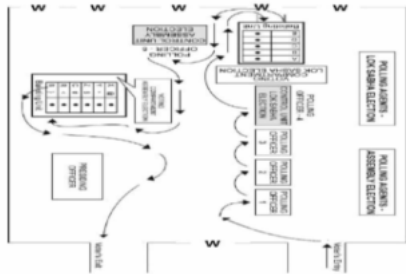

Cad View

Key MAP View