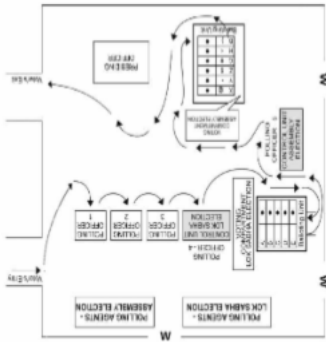

Cad View

Key MAP View