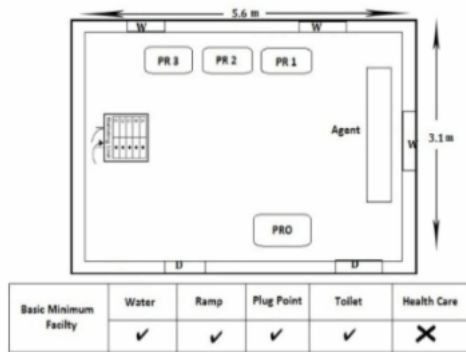

নির্বাচক নিবন্ধন আধিকারিকের স্বাক্ষর

Nazri Naksha

Google Map View

Polling Station Building Front View

Polling Station Front View

Cad View

Key MAP View

1 নাম : সুমন মন্ডল পিতার নাম: অমল্য মন্ডল বাড়ির নং : n0003 বয়স : 30 লিঙ্গ : পুরুষ	ZDE0811695 ফটো উপলব্ধ	2 নাম : লক্ষ্মী মন্ডল স্বামীর নাম: অমল্য মন্ডল বাড়ির নং : n0003 বয়স : 61 লিঙ্গ : মহিলা	JMT0138453 ফটো উপলব্ধ	3 নাম : অমল্য পিতার নাম: ভগীরথ মন্ডল বাড়ির নং : n0003 বয়স : 66 লিঙ্গ : পুরুষ	JMT0138446 ফটো উপলব্ধ
4 নাম : রাবেয়া খাতুন পিতার নাম: আব্দুল মাজেদ হাজী বাড়ির নং : n0236 বয়স : 26 লিঙ্গ : মহিলা	AHY2104636 ফটো উপলব্ধ	5 নাম : কালীদাস ঘরামী পিতার নাম: নলীত ঘরামী বাড়ির নং : n0038 বয়স : 84 লিঙ্গ : পুরুষ	JMT0137042 ফটো উপলব্ধ	6 নাম : ভাদ্রী ঘরামী স্বামীর নাম: কালীদাস ঘরামী বাড়ির নং : n0038 বয়স : 76 লিঙ্গ : মহিলা	JMT0137059 ফটো উপলব্ধ
7 নাম : কৃষ্ণপদ ঘরামী পিতার নাম: কালীদাস ঘরামী বাড়ির নং : n0038 বয়স : 51 লিঙ্গ : পুরুষ	JMT0137075 ফটো উপলব্ধ	8 নাম : দিবাকর ঘরামী পিতার নাম: কালিদাস ঘরামী বাড়ির নং : n0038 বয়স : 41 লিঙ্গ : পুরুষ	JMT1774447 ফটো উপলব্ধ	9 নাম : শ্যামলী ঘরামী স্বামীর নাম: বিষ্ণুপদ ঘরামী বাড়ির নং : n0038 বয়স : 42 লিঙ্গ : মহিলা	JMT1774454 ফটো উপলব্ধ
10 নাম : শুকিবালা ঘরামী স্বামীর নাম: বিনোদ ঘরামী বাড়ির নং : n0039 বয়স : 81 লিঙ্গ : মহিলা	JMT0137158 ফটো উপলব্ধ	11 নাম : রামপদ ঘরামী পিতার নাম: বিনোদ ঘরামী বাড়ির নং : n0039 বয়স : 59 লিঙ্গ : পুরুষ	JMT1295187 ফটো উপলব্ধ	12 নাম : মঞ্জু ঘরামী স্বামীর নাম: রামপদ ঘরামী বাড়ির নং : n0039 বয়স : 53 লিঙ্গ : মহিলা	JMT0137166 ফটো উপলব্ধ
13 নাম : সমীর ঘরামী পিতার নাম: রামপদ ঘরামী বাড়ির নং : n0039 বয়স : 31 লিঙ্গ : পুরুষ	ZDE0704734 ফটো উপলব্ধ	14 নাম : শ্যামপদ ঘরামী পিতার নাম: বিনোদ ঘরামী বাড়ির নং : n0039 বয়স : 53 লিঙ্গ : পুরুষ	JMT0137174 ফটো উপলব্ধ	15 নাম : তন্ময় ঘরামী পিতার নাম: ভবতোষ ঘরামী বাড়ির নং : n0037 বয়স : 27 লিঙ্গ : পুরুষ	ZDE1052067 ফটো উপলব্ধ
16 নাম : বিষ্ণুপদ ঘরামী পিতার নাম: কালীদাস ঘরামী বাড়ির নং : n0038 বয়স : 56 লিঙ্গ : পুরুষ	JMT0137067 ফটো উপলব্ধ	17 নাম : সোমা ঘরামী (মন্ডল) স্বামীর নাম: দিলীপ কুমার মন্ডল বাড়ির নং : n0036 বয়স : 34 লিঙ্গ : মহিলা	ZDE0418996 ফটো উপলব্ধ	18 নাম : রূপা মন্ডল ঘরামী স্বামীর নাম: দিবাকর ঘরামী বাড়ির নং : n0038 বয়স : 34 লিঙ্গ : মহিলা	ZDE0613950 ফটো উপলব্ধ
19 নাম : পূর্ণা ঘরামী স্বামীর নাম: বাসুদেব ঘরামী বাড়ির নং : n0042 বয়স : 37 লিঙ্গ : মহিলা	JMT2561678 ফটো উপলব্ধ	20 নাম : কল্যাণী ঘরামী স্বামীর নাম: ভবতোষ ঘরামী বাড়ির নং : n0037 বয়স : 49 লিঙ্গ : মহিলা	JMT2441012 ফটো উপলব্ধ	21 নাম : ভবতোষ ঘরামী পিতার নাম: কৃষ্ণপদ ঘরামী বাড়ির নং : n0037 বয়স : 59 লিঙ্গ : পুরুষ	JMT0137117 ফটো উপলব্ধ
22 নাম : তপন ঘরামী পিতার নাম: হরেন্দ্র নাথ ঘরামী বাড়ির নং : n0036 বয়স : 39 লিঙ্গ : পুরুষ	ZDE0006585 ফটো উপলব্ধ	23 নাম : মালতী ঘরামী স্বামীর নাম: হরেন্দ্রনাথ ঘরামী বাড়ির নং : n0036 বয়স : 61 লিঙ্গ : মহিলা	JMT0137109 ফটো উপলব্ধ	24 নাম : হরেন্দ্রনাথ ঘরামী পিতার নাম: কৃষ্ণপদ ঘরামী বাড়ির নং : n0036 বয়স : 71 লিঙ্গ : পুরুষ	JMT0137091 ফটো উপলব্ধ
25 নাম : খীরোদা ঘরামী স্বামীর নাম: মঙ্গল ঘরামী বাড়ির নং : n0042 বয়স : 37 লিঙ্গ : মহিলা	JMT2561686 ফটো উপলব্ধ	26 নাম : মঙ্গল ঘরামী পিতার নাম: কালীপদ ঘরামী বাড়ির নং : n0042 বয়স : 61 লিঙ্গ : পুরুষ	JMT0137026 ফটো উপলব্ধ	27 নাম : অষ্টমী ঘরামী স্বামীর নাম: অর্জুন ঘরামী বাড়ির নং : n0042 বয়স : 47 লিঙ্গ : মহিলা	JMT1296276 ফটো উপলব্ধ
28 নাম : অর্জুন ঘরামী পিতার নাম: কালীপদ ঘরামী বাড়ির নং : n0042 বয়স : 71 লিঙ্গ : পুরুষ	JMT0137018 ফটো উপলব্ধ	29 নাম : সুলতা ঘরামী স্বামীর নাম: চিত্তরঞ্জন ঘরামী বাড়ির নং : n0041 বয়স : 42 লিঙ্গ : মহিলা	JMT1774397 ফটো উপলব্ধ	30 নাম : প্রকাশ ঘরামী পিতার নাম: পরমেশ্বর ঘরামী বাড়ির নং : n0041 বয়স : 34 লিঙ্গ : পুরুষ	ZDE0613935 ফটো উপলব্ধ