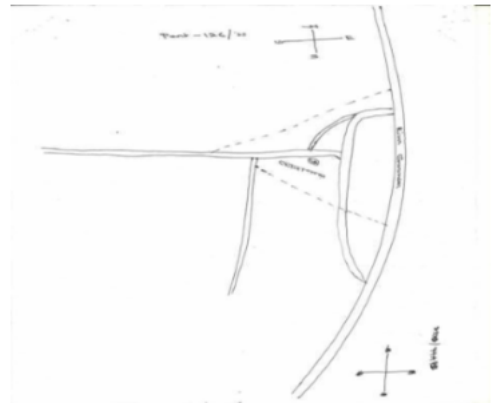

Cad View

Key MAP View