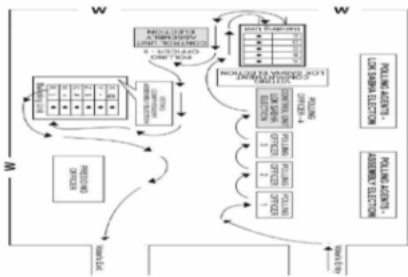

Cad View

Key MAP View