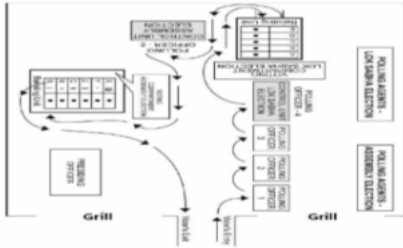

Cad View

Key MAP View